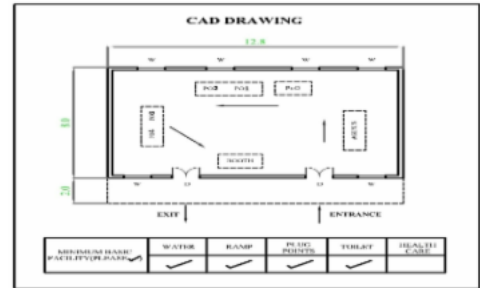

Google Map View

Polling Station Building Front View

Polling Station Front View

Cad View

Key MAP View

சட்டமன்றத் தொகுதியின் எண் மற்றும் பெயர் : 151-திட்டக்குடி  
பிரிவு எண் மற்றும் பெயர் 1-புலிகரம்பலூர் (வ.கி) மற்றும் (ஊ), வடக்கு தெரு