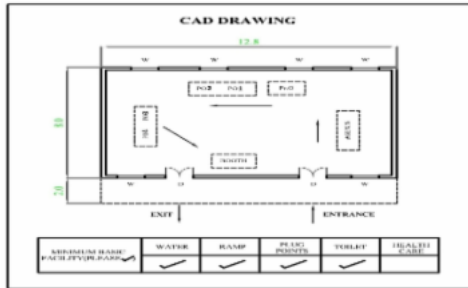

Google Map View

Polling Station Building Front View

Polling Station Front View

Cad View

Key MAP View

சட்டமன்றத் தொகுதியின் எண் மற்றும் பெயர் : 151-திட்டக்குடி  
பிரிவு எண் மற்றும் பெயர் 1-புலிகரம்பலூர் (வ.கி) மற்றும் (ஊ), வடக்கு தெரு