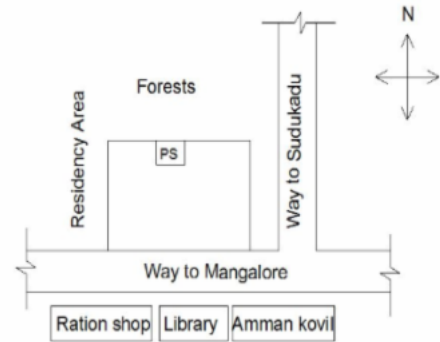

Key MAP View