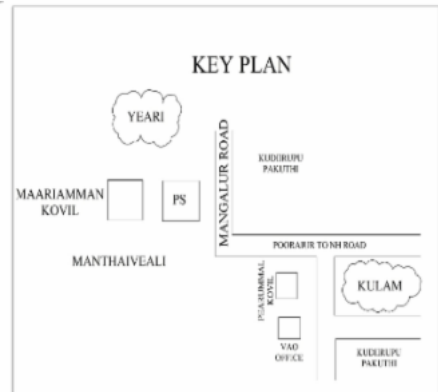

Key MAP View