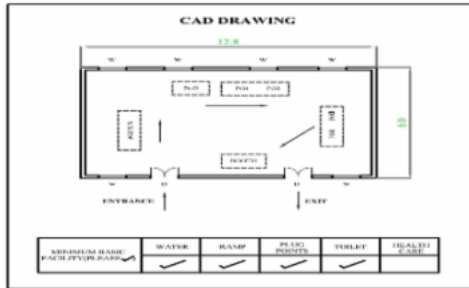

கையொப்பம்

Nazri Naksha

Google Map View

Polling Station Building Front View

Polling Station Front View

Cad View

Key MAP View

|  |            |  |            |  |            |
|--|------------|--|------------|--|------------|
| 1<br>பெயர் : ஆரிப்<br>தந்தை பெயர்: அசேன்<br>வீட்டு எண் : 0<br>வயது : 25 பாலினம் : ஆண்<br>Photo is available                | RQA0871061 | 2<br>பெயர் : வேலாயுதம்<br>தந்தை பெயர்: செல்லமுத்து<br>வீட்டு எண் : 1<br>வயது : 46 பாலினம் : ஆண்<br>Photo is available              | RQA0406975 | 3<br>பெயர் : மனோஜ்குமார்<br>தந்தை பெயர்: மணிவாசகன்<br>வீட்டு எண் : 1119<br>வயது : 27 பாலினம் : ஆண்<br>Photo is available | RQA0870584 |
| 4<br>பெயர் : செளந்தர்யா<br>தந்தை பெயர்: வேல்முருகன்<br>வீட்டு எண் : 1/31<br>வயது : 23 பாலினம் : பெண்<br>Photo is available | RQA1665991 | 5<br>பெயர் : நிதீஷ் ஆறுமுகம்<br>தந்தை பெயர்: ஆறுமுகம்<br>வீட்டு எண் : 1/33<br>வயது : 21 பாலினம் : ஆண்<br>Photo is available        | RQA1808138 | 6<br>பெயர் : மணிமேகலை<br>தந்தை பெயர்: செல்லமுத்து<br>வீட்டு எண் : 1-64<br>வயது : 28 பாலினம் : பெண்<br>Photo is available | RQA0731562 |
| 7<br>பெயர் : அசோக்<br>தந்தை பெயர்: பெரியசாமி<br>வீட்டு எண் : 1/131<br>வயது : 26 பாலினம் : ஆண்<br>Photo is available        | RQA0890285 | 8<br>பெயர் : செந்தில்<br>தந்தை பெயர்: பொன்னுசாமி<br>வீட்டு எண் : 1-161<br>வயது : 33 பாலினம் : ஆண்<br>Photo is available            | RQA0321547 | 9<br>பெயர் : பூவரசன்<br>தந்தை பெயர்: மாயவன்<br>வீட்டு எண் : 1-171<br>வயது : 25 பாலினம் : ஆண்<br>Photo is available       | RQA0871509 |
| 10<br>பெயர் : ஜெகதாம்பாள்<br>கணவர் பெயர்: செல்லமுத்து<br>வீட்டு எண் : 2<br>வயது : 67 பாலினம் : பெண்<br>Photo is available  | RQA1139914 | 11<br>பெயர் : சின்னப்பொன்னு<br>கணவர் பெயர்: ராமலிங்கம்<br>வீட்டு எண் : 2<br>வயது : 59 பாலினம் : பெண்<br>Photo is available         | RQA1139922 | 12<br>பெயர் : தென்னரசி<br>கணவர் பெயர்: விஜயகுமார்<br>வீட்டு எண் : 2<br>வயது : 43 பாலினம் : பெண்<br>Photo is available    | RQA0407163 |
| 13<br>பெயர் : விஜயகுமார்<br>தந்தை பெயர்: ராமசாமி<br>வீட்டு எண் : 2<br>வயது : 42 பாலினம் : ஆண்<br>Photo is available        | RQA0407064 | 14<br>பெயர் : நிர்மலாராணி<br>கணவர் பெயர்: வேலாயுதம்<br>வீட்டு எண் : 2<br>வயது : 41 பாலினம் : பெண்<br>Photo is available            | RQA0407296 | 15<br>பெயர் : பாலமூர்த்தி<br>தந்தை பெயர்: பவுணுசாமி<br>வீட்டு எண் : 2<br>வயது : 32 பாலினம் : ஆண்<br>Photo is available   | RQA0407031 |
| 16<br>பெயர் : இந்துமதி<br>தந்தை பெயர்: கொளஞ்சி<br>வீட்டு எண் : 2<br>வயது : 31 பாலினம் : பெண்<br>Photo is available         | RQA0407254 | 17<br>பெயர் : அன்பரசன்<br>தந்தை பெயர்: பெரியசாமி<br>வீட்டு எண் : 2<br>வயது : 31 பாலினம் : ஆண்<br>Photo is available                | RQA0407023 | 18<br>பெயர் : செல்லமுத்து<br>தந்தை பெயர்: அழகன்<br>வீட்டு எண் : 2-1<br>வயது : 84 பாலினம் : ஆண்<br>Photo is available     | RQA1139930 |
| 19<br>பெயர் : தெய்வாணை<br>கணவர் பெயர்: செல்லமுத்து<br>வீட்டு எண் : 2-1<br>வயது : 73 பாலினம் : பெண்<br>Photo is available   | RQA1139948 | 20<br>பெயர் : சண்முகசுந்தரி<br>கணவர் பெயர்: தியாகராஜன்<br>வீட்டு எண் : 2-1<br>வயது : 47 பாலினம் : பெண்<br>Photo is available       | FFN1235647 | 21<br>பெயர் : அஸ்வினியா<br>தந்தை பெயர்: தியாகராஜன்<br>வீட்டு எண் : 2/1<br>வயது : 26 பாலினம் : பெண்<br>Photo is available | RQA0841965 |
| 22<br>பெயர் : ரோஜா<br>தந்தை பெயர்: தியாகராஜன்<br>வீட்டு எண் : 2/1<br>வயது : 24 பாலினம் : பெண்<br>Photo is available        | RQA1639129 | 23<br>பெயர் : மணிகண்டன் தியாகராஜன்<br>தந்தை பெயர்: தியாகராஜன்<br>வீட்டு எண் : 2/1<br>வயது : 21 பாலினம் : ஆண்<br>Photo is available | RQA1808179 | 24<br>பெயர் : கணேசன்<br>தந்தை பெயர்: கந்தன்<br>வீட்டு எண் : 2-2<br>வயது : 70 பாலினம் : ஆண்<br>Photo is available         | FFN1583616 |
| 25<br>பெயர் : பவுன்<br>கணவர் பெயர்: கொளஞ்சி<br>வீட்டு எண் : 2-3<br>வயது : 66 பாலினம் : பெண்<br>Photo is available          | RQA1139955 | 26<br>பெயர் : கார்த்திக்<br>தந்தை பெயர்: கொளஞ்சி<br>வீட்டு எண் : 2/4<br>வயது : 26 பாலினம் : ஆண்<br>Photo is available              | RQA1642263 | 27<br>பெயர் : ஆகாஷ் கொ<br>தாயின் பெயர்: இந்திரா கொ<br>வீட்டு எண் : 2/4<br>வயது : 19 பாலினம் : ஆண்<br>Photo is available  | RQA1960509 |
| 28<br>பெயர் : குமரேசன்<br>தந்தை பெயர்: நாராயணன்<br>வீட்டு எண் : 214ஏ1<br>வயது : 26 பாலினம் : ஆண்<br>Photo is available     | RQA0870626 | 29<br>பெயர் : கொளஞ்சி<br>தந்தை பெயர்: பாம்பன்<br>வீட்டு எண் : 2-5<br>வயது : 60 பாலினம் : ஆண்<br>Photo is available                 | FFN1235621 | 30<br>பெயர் : ராஜாத்தி<br>கணவர் பெயர்: கொளஞ்சி<br>வீட்டு எண் : 2-5<br>வயது : 54 பாலினம் : பெண்<br>Photo is available     | RQA1139971 |