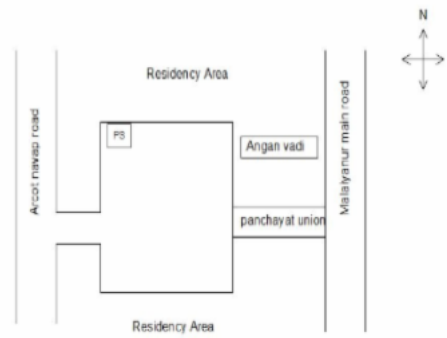

Polling Station Front View

Cad View

Minimum Basic Facility (please ✓)	Water	Ramp	Plug Points	Toilet	Healthcare
	✓	✓	✓	✓	✓

Key MAP View

சட்டமன்றத் தொகுதியின் எண் மற்றும் பெயர் : 151-திட்டக்குடி  
பிரிவு எண் மற்றும் பெயர் 1-சிறுபாக்கம் (வ.கி) மற்றும் (ஊ), நடுதெரு