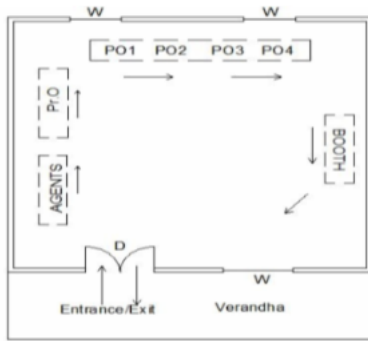

Polling Station Front View

Cad View

Minimum Basic Facility (please ✓)	Water	Ramp	Plug Points	Toilet	Healthcare
	✓	✓	✓	✓	✓

Key MAP View

சட்டமன்றத் தொகுதியின் எண் மற்றும் பெயர் : 151-திட்டக்குடி  
பிரிவு எண் மற்றும் பெயர் 1-சிறுபாக்கம் (வ.கி) மற்றும் (ஊ), நடுதெரு