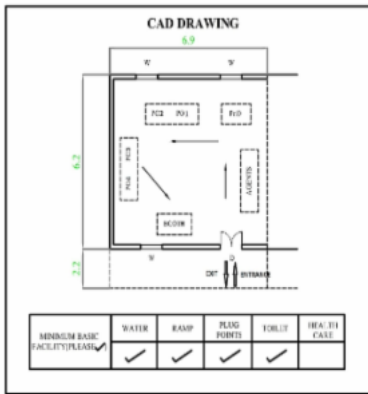

Google Map View

Polling Station Building Front View

Polling Station Front View

Cad View

Key MAP View

சட்டமன்றத் தொகுதியின் எண் மற்றும் பெயர் : 151-திட்டக்குடி பிரிவு எண் மற்றும் பெயர் 1-பாசார் (வ.கி) மற்றும் (ஊ), கிழக்கு வீதி