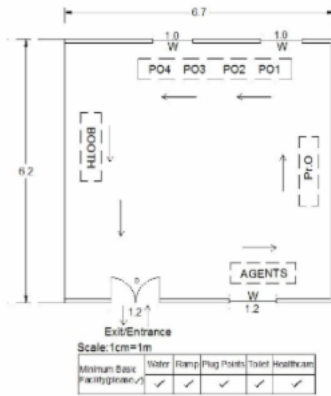

Google Map View

Polling Station Building Front View

Polling Station Front View

Cad View

Key MAP View

1 பெயர் : கொளஞ்சி கணவர் பெயர் : பஞ்சமூர்த்தி வீட்டு எண் : 1 வயது : 49 பாலினம் : பெண் Photo is available	RQA0410423	#2 2 பெயர் : பசுபதி பழமலை தந்தை பெயர் : பழமலை வீட்டு எண் : 012 வயது : 47 பாலினம் : பெண் Photo is available	RQA0163816	3 பெயர் : உமாதேவி கணவர் பெயர் : ஜெயபாலன் வீட்டு எண் : 1 வயது : 44 பாலினம் : பெண் Photo is available	RQA0410449
4 பெயர் : சிந்து கணவர் பெயர் : நேரு வீட்டு எண் : 1 வயது : 42 பாலினம் : பெண் Photo is available	RQA0410563	5 பெயர் : சரஸ்வதி கணவர் பெயர் : பஞ்சாமிர்தம் வீட்டு எண் : 1 வயது : 40 பாலினம் : பெண் Photo is available	FFN3137015	6 பெயர் : அய்யாதுரை தந்தை பெயர் : செல்லமுத்து வீட்டு எண் : 1 வயது : 39 பாலினம் : ஆண் Photo is available	FFN3136678
7 பெயர் : மஞ்சாதேவி கணவர் பெயர் : தூண்டி வீட்டு எண் : 1 வயது : 39 பாலினம் : பெண் Photo is available	RQA0410381	8 பெயர் : சரண்யா தந்தை பெயர் : வேல்முருகன் வீட்டு எண் : 1 வயது : 37 பாலினம் : பெண் Photo is available	RQA0410589	9 பெயர் : தேவராசன் தந்தை பெயர் : இராமமுனி வீட்டு எண் : 1 வயது : 34 பாலினம் : ஆண் Photo is available	RQA0410464
10 பெயர் : லலிதா தந்தை பெயர் : வினாயகர் வீட்டு எண் : 1 வயது : 32 பாலினம் : பெண் Photo is available	RQA0410498	11 பெயர் : அனிதா கணவர் பெயர் : பார்த்திபன் வீட்டு எண் : 1 வயது : 31 பாலினம் : பெண் Photo is available	RQA0410548	12 பெயர் : பரமேஸ்வரி கணவர் பெயர் : வேல்முருகன் வீட்டு எண் : 1 வயது : 31 பாலினம் : பெண் Photo is available	RQA1599596
13 பெயர் : சந்தியா கணவர் பெயர் : பாலமுருகன் வீட்டு எண் : 1 வயது : 30 பாலினம் : பெண் Photo is available	RQA1599760	14 பெயர் : வாசுகி ராயதுரை தந்தை பெயர் : ராயதுரை வீட்டு எண் : 1/2ஏ வயது : 20 பாலினம் : பெண் Photo is available	RQA1978030	15 பெயர் : தனம் கணவர் பெயர் : நீலகண்டன் வீட்டு எண் : 1/07 வயது : 23 பாலினம் : பெண் Photo is available	RQA1681006
16 பெயர் : மகாதேவி கணவர் பெயர் : பெரியசாமி வீட்டு எண் : 1-22 வயது : 40 பாலினம் : பெண் Photo is available	FFN3165222	17 பெயர் : வெள்ளைமணி தந்தை பெயர் : செல்வராசு வீட்டு எண் : 1-23 வயது : 33 பாலினம் : ஆண் Photo is available	RQA0410456	18 பெயர் : சுகந்தி கணவர் பெயர் : பிரபு வீட்டு எண் : 1-28 வயது : 27 பாலினம் : பெண் Photo is available	RQA0924423
19 பெயர் : பார்வதி கணவர் பெயர் : வெங்கடேசன் வீட்டு எண் : 1-35 வயது : 36 பாலினம் : பெண் Photo is available	FFN3165248	20 பெயர் : மீனாட்சி தந்தை பெயர் : பெரியசாமி வீட்டு எண் : 1/45 வயது : 22 பாலினம் : பெண் Photo is available	RQA1799378	21 பெயர் : வேல்முருகன் தந்தை பெயர் : பெரியசாமி வீட்டு எண் : 1/45 வயது : 21 பாலினம் : ஆண் Photo is available	RQA1799105
# 22 பெயர் : கார்த்திக் ஆறுமுகம் தந்தை பெயர் : ஆறுமுகம் வீட்டு எண் : பழைய எண் 1/50, புதிய எண் 1/4 வயது : 38 பாலினம் : ஆண் Photo is available	FFN3136967	23 பெயர் : தியாகராஜன் தந்தை பெயர் : கண்ணன் வீட்டு எண் : 1-47 வயது : 34 பாலினம் : ஆண் Photo is available	RQA0831032	24 பெயர் : சகுந்தலா கணவர் பெயர் : தியாகராஜன் வீட்டு எண் : 1-47 வயது : 29 பாலினம் : பெண் Photo is available	RQA0831024
25 பெயர் : நேரு தந்தை பெயர் : சின்னசாமி வீட்டு எண் : 1/48 வயது : 50 பாலினம் : ஆண் Photo is available	RQA1680461	26 பெயர் : கொளஞ்சி கணவர் பெயர் : நேரு வீட்டு எண் : 1/48 வயது : 45 பாலினம் : பெண் Photo is available	RQA1680784	27 பெயர் : அருங்குமார் தந்தை பெயர் : நேரு வீட்டு எண் : 1/48 வயது : 25 பாலினம் : ஆண் Photo is available	RQA1680537
28 பெயர் : முத்துக்குமார் தந்தை பெயர் : ஜெயராமன் வீட்டு எண் : 1-48R வயது : 31 பாலினம் : ஆண் Photo is available	RQA0410399	29 பெயர் : சங்கர் தந்தை பெயர் : ராயப்பன் வீட்டு எண் : 1-49 வயது : 26 பாலினம் : ஆண் Photo is available	RQA0924563	30 பெயர் : பாரதிதாசன் தந்தை பெயர் : ராமலிங்கம் வீட்டு எண் : 1-54 வயது : 39 பாலினம் : ஆண் Photo is available	FFN3165271