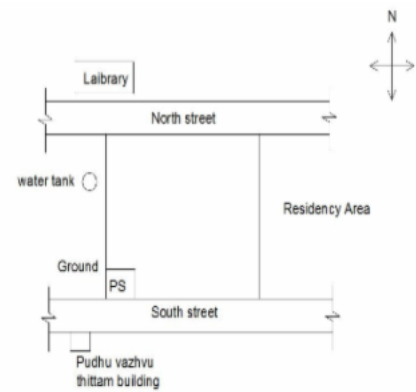

Key MAP View