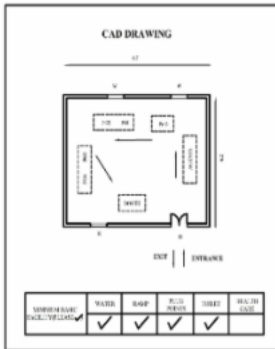

Google Map View

Polling Station Building Front View

Polling Station Front View

Cad View

Key MAP View

- 1. Puthuvazhvu titam - Building
- T Water Tank
- 2. Library
- 3,4,5. Kuril arivu area

1 பெயர் : அருள் தந்தை பெயர்: துரைசாமி வீட்டு எண் : 1/5 வயது : 25 பாலினம் : ஆண்	RQA0903955 Photo is available	2 பெயர் : சுகன்யா தாயின் பெயர்: மலர்கொடி வீட்டு எண் : 1/12 வயது : 24 பாலினம் : பெண்	RQA1697648 Photo is available	3 பெயர் : ஏழுமலை தந்தை பெயர்: ராமசாமி வீட்டு எண் : 1-22B வயது : 38 பாலினம் : ஆண்	RQA0121632 Photo is available
4 பெயர் : வெங்கடேசன் தந்தை பெயர்: பச்சமுத்து வீட்டு எண் : 1-23A வயது : 49 பாலினம் : ஆண்	RQA1097195 Photo is available	5 பெயர் : அகிலாண்டேஷ்வரி கணவர் பெயர்: சுரேஷ் வீட்டு எண் : 1/42 வயது : 25 பாலினம் : பெண்	RQA0905950 Photo is available	6 பெயர் : நிஷாந்தினி தாயின் பெயர்: ஏழுமலை வீட்டு எண் : 1/44 வயது : 25 பாலினம் : பெண்	RQA1626977 Photo is available
7 பெயர் : விஜய் தந்தை பெயர்: கொளஞ்சியப்பன் வீட்டு எண் : 1-74 வயது : 27 பாலினம் : ஆண்	RQA0806281 Photo is available	8 பெயர் : மாணிக்கம் கணவர் பெயர்: ராஜசேகர் வீட்டு எண் : 1/86 வயது : 38 பாலினம் : பெண்	RQA1626993 Photo is available	9 பெயர் : கமலம் கணவர் பெயர்: சக்திவேல் வீட்டு எண் : 1-89 வயது : 43 பாலினம் : பெண்	FFN2139939 Photo is available
10 பெயர் : காந்தி தந்தை பெயர்: மாரிமுத்து வீட்டு எண் : 1/93 வயது : 47 பாலினம் : ஆண்	FFN1458892 Photo is available	11 பெயர் : ஆனந்தி கணவர் பெயர்: முத்தையா வீட்டு எண் : 1/166 வயது : 25 பாலினம் : பெண்	RQA0911305 Photo is available	12 பெயர் : கணபதி தந்தை பெயர்: பாவாடை வீட்டு எண் : 1-191 வயது : 28 பாலினம் : ஆண்	RQA0723486 Photo is available
13 பெயர் : தீபா தந்தை பெயர்: ராஜேந்திரன் வீட்டு எண் : 1-200 வயது : 33 பாலினம் : பெண்	RQA0747329 Photo is available	14 பெயர் : பச்சையம்மாள் கணவர் பெயர்: வேலாயுதம் வீட்டு எண் : 1/228 வயது : 69 பாலினம் : பெண்	FFN3086923 Photo is available	15 பெயர் : மஞ்சளா கணவர் பெயர்: குமார் வீட்டு எண் : 1-244 வயது : 44 பாலினம் : பெண்	RQA0747337 Photo is available
16 பெயர் : அலமேலு கணவர் பெயர்: செந்தில்முருகன் வீட்டு எண் : 2-1 வயது : 30 பாலினம் : பெண்	RQA0652172 Photo is available	17 பெயர் : தமிழ்மறவன் தந்தை பெயர்: அருள்மறவன் வீட்டு எண் : 2/21 வயது : 25 பாலினம் : ஆண்	RQA1619949 Photo is available	18 பெயர் : சந்தோசம் தாயின் பெயர்: லலிதா வீட்டு எண் : 2-29E வயது : 39 பாலினம் : பெண்	RQA0325514 Photo is available
19 பெயர் : பிரந்தா கணவர் பெயர்: முத்துசாமி வீட்டு எண் : 2-43 வயது : 33 பாலினம் : பெண்	RQA0325654 Photo is available	# 20 பெயர் : நாராயணசாமி தந்தை பெயர்: முத்தையா வீட்டு எண் : 632 வயது : 34 பாலினம் : ஆண்	RQA0601757 Photo is available	21 பெயர் : வெங்கடேசன் தந்தை பெயர்: அண்ணாதுரை வீட்டு எண் : 2-44 வயது : 29 பாலினம் : ஆண்	RQA0652198 Photo is available
22 பெயர் : முத்துலட்சுமி கணவர் பெயர்: திருஞானம் வீட்டு எண் : 2-47 வயது : 34 பாலினம் : பெண்	RQA0275701 Photo is available	23 பெயர் : ஜீவிதா கணவர் பெயர்: மணிகேசல் வீட்டு எண் : 2-58 வயது : 34 பாலினம் : பெண்	RQA0601799 Photo is available	24 பெயர் : செல்வகுமாரி கணவர் பெயர்: பூமாலை வீட்டு எண் : 2-61 வயது : 33 பாலினம் : பெண்	RQA0410837 Photo is available
25 பெயர் : ஆர்த்தி கணவர் பெயர்: மணிகண்டன் வீட்டு எண் : 2-63 வயது : 25 பாலினம் : பெண்	RQA0925032 Photo is available	26 பெயர் : வெள்ளையன் தந்தை பெயர்: ஆறுமுகம் வீட்டு எண் : 2-66 வயது : 52 பாலினம் : ஆண்	FFN2139962 Photo is available	27 பெயர் : செல்வகுமார் தந்தை பெயர்: செல்வதுரை வீட்டு எண் : 2-70 வயது : 32 பாலினம் : ஆண்	RQA0410894 Photo is available
28 பெயர் : தனவேல் தந்தை பெயர்: முத்துசாமி வீட்டு எண் : 2-70A வயது : 34 பாலினம் : ஆண்	RQA0325647 Photo is available	29 பெயர் : மகேஸ்வரி கணவர் பெயர்: வெங்கடேசன் வீட்டு எண் : 2-74 வயது : 44 பாலினம் : பெண்	FFN2139459 Photo is available	30 பெயர் : ஆலமரத்தான் தந்தை பெயர்: பழனிமுத்து வீட்டு எண் : 2-97 வயது : 59 பாலினம் : ஆண்	FFN2141992 Photo is available