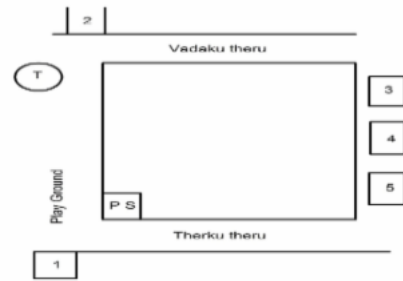

Google Map View

Polling Station Building Front View

Polling Station Front View

Cad View

Key MAP View

- 1. Puthuvazhvu titam - Building
- T Water Tank
- 2. Library
- 3,4,5. Kuril arivu area

1 பெயர் : அருள் தந்தை பெயர்: துரைசாமி வீட்டு எண் : 1/5 வயது : 25 பாலினம் : ஆண்	RQA0903955 Photo is available	2 பெயர் : சுகன்யா தாயின் பெயர்: மலர்கொடி வீட்டு எண் : 1/12 வயது : 24 பாலினம் : பெண்	RQA1697648 Photo is available	3 பெயர் : ஏழுமலை தந்தை பெயர்: ராமசாமி வீட்டு எண் : 1-22B வயது : 38 பாலினம் : ஆண்	RQA0121632 Photo is available
4 பெயர் : வெங்கடேசன் தந்தை பெயர்: பச்சமுத்து வீட்டு எண் : 1-23A வயது : 49 பாலினம் : ஆண்	RQA1097195 Photo is available	5 பெயர் : அகிலாண்டேஷ்வரி கணவர் பெயர்: சுரேஷ் வீட்டு எண் : 1/42 வயது : 25 பாலினம் : பெண்	RQA0905950 Photo is available	6 பெயர் : நிஷாந்தினி தாயின் பெயர்: ஏழுமலை வீட்டு எண் : 1/44 வயது : 25 பாலினம் : பெண்	RQA1626977 Photo is available
7 பெயர் : விஜய் தந்தை பெயர்: கொளஞ்சியப்பன் வீட்டு எண் : 1-74 வயது : 27 பாலினம் : ஆண்	RQA0806281 Photo is available	8 பெயர் : மாணிக்கம் கணவர் பெயர்: ராஜசேகர் வீட்டு எண் : 1/86 வயது : 38 பாலினம் : பெண்	RQA1626993 Photo is available	9 பெயர் : கமலம் கணவர் பெயர்: சக்திவேல் வீட்டு எண் : 1-89 வயது : 43 பாலினம் : பெண்	FFN2139939 Photo is available
10 பெயர் : காந்தி தந்தை பெயர்: மாரிமுத்து வீட்டு எண் : 1/93 வயது : 47 பாலினம் : ஆண்	FFN1458892 Photo is available	11 பெயர் : ஆனந்தி கணவர் பெயர்: முத்தையா வீட்டு எண் : 1/166 வயது : 25 பாலினம் : பெண்	RQA0911305 Photo is available	12 பெயர் : கணபதி தந்தை பெயர்: பாவாடை வீட்டு எண் : 1-191 வயது : 28 பாலினம் : ஆண்	RQA0723486 Photo is available
13 பெயர் : தீபா தந்தை பெயர்: ராஜேந்திரன் வீட்டு எண் : 1-200 வயது : 33 பாலினம் : பெண்	RQA0747329 Photo is available	14 பெயர் : பச்சையம்மாள் கணவர் பெயர்: வேலாயுதம் வீட்டு எண் : 1/228 வயது : 69 பாலினம் : பெண்	FFN3086923 Photo is available	15 பெயர் : மஞ்சளா கணவர் பெயர்: குமார் வீட்டு எண் : 1-244 வயது : 44 பாலினம் : பெண்	RQA0747337 Photo is available
16 பெயர் : அலமேலு கணவர் பெயர்: செந்தில்முருகன் வீட்டு எண் : 2-1 வயது : 30 பாலினம் : பெண்	RQA0652172 Photo is available	17 பெயர் : தமிழ்மறவன் தந்தை பெயர்: அருள்மறவன் வீட்டு எண் : 2/21 வயது : 25 பாலினம் : ஆண்	RQA1619949 Photo is available	18 பெயர் : சந்தோசம் தாயின் பெயர்: லலிதா வீட்டு எண் : 2-29E வயது : 39 பாலினம் : பெண்	RQA0325514 Photo is available
19 பெயர் : பிரந்தா கணவர் பெயர்: முத்துசாமி வீட்டு எண் : 2-43 வயது : 33 பாலினம் : பெண்	RQA0325654 Photo is available	# 20 பெயர் : நாராயணசாமி தந்தை பெயர்: முத்தையா வீட்டு எண் : 632 வயது : 34 பாலினம் : ஆண்	RQA0601757 Photo is available	21 பெயர் : வெங்கடேசன் தந்தை பெயர்: அண்ணாதுரை வீட்டு எண் : 2-44 வயது : 29 பாலினம் : ஆண்	RQA0652198 Photo is available
22 பெயர் : முத்துலட்சுமி கணவர் பெயர்: திருஞானம் வீட்டு எண் : 2-47 வயது : 34 பாலினம் : பெண்	RQA0275701 Photo is available	23 பெயர் : ஜீவிதா கணவர் பெயர்: மணிகேசல் வீட்டு எண் : 2-58 வயது : 34 பாலினம் : பெண்	RQA0601799 Photo is available	24 பெயர் : செல்வகுமாரி கணவர் பெயர்: பூமாலை வீட்டு எண் : 2-61 வயது : 33 பாலினம் : பெண்	RQA0410837 Photo is available
25 பெயர் : ஆர்த்தி கணவர் பெயர்: மணிகண்டன் வீட்டு எண் : 2-63 வயது : 25 பாலினம் : பெண்	RQA0925032 Photo is available	26 பெயர் : வெள்ளையன் தந்தை பெயர்: ஆறுமுகம் வீட்டு எண் : 2-66 வயது : 52 பாலினம் : ஆண்	FFN2139962 Photo is available	27 பெயர் : செல்வகுமார் தந்தை பெயர்: செல்வதுரை வீட்டு எண் : 2-70 வயது : 32 பாலினம் : ஆண்	RQA0410894 Photo is available
28 பெயர் : தனவேல் தந்தை பெயர்: முத்துசாமி வீட்டு எண் : 2-70A வயது : 34 பாலினம் : ஆண்	RQA0325647 Photo is available	29 பெயர் : மகேஸ்வரி கணவர் பெயர்: வெங்கடேசன் வீட்டு எண் : 2-74 வயது : 44 பாலினம் : பெண்	FFN2139459 Photo is available	30 பெயர் : ஆலமரத்தான் தந்தை பெயர்: பழனிமுத்து வீட்டு எண் : 2-97 வயது : 59 பாலினம் : ஆண்	FFN2141992 Photo is available