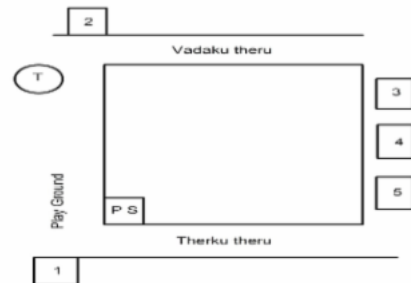

**4. வாக்காளர்களின் எண்ணிக்கை**

தொடங்கும் வரிசை எண்	முடியும் வரிசை எண்.	நிகர வாக்காளர்களின் எண்ணிக்கை			
		ஆண்	பெண்	மூன்றாம் பாலினம்	மொத்தம்
1	763	403	360	0	763

கையொப்பம்

Nazri Naksha

Google Map View

Polling Station Building Front View

Polling Station Front View

Cad View

Key MAP View

- 1. Puthuvazhu littam - Building
- T Water Tank
- 2. Library
- 3 4 5. Kudi ennu area

சட்டமன்றத் தொகுதியின் எண் மற்றும் பெயர் : 151-திடீக்குடி  
பிரிவு எண் மற்றும் பெயர் 1-புல்லூர் (வ.கி) மற்றும் (ஊ), கிழக்கு தெரு