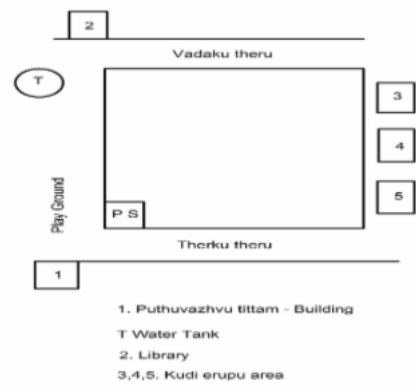

கையொப்பம்

Nazri Naksha

Google Map View

Polling Station Building Front View

Polling Station Front View

Cad View

Key MAP View

சட்டமன்றத் தொகுதியின் எண் மற்றும் பெயர் : 151-திடீக்குடி
பிரிவு எண் மற்றும் பெயர் 1-புல்லூர் (வ.கி) மற்றும் (ஊ), தெற்கு தெரு