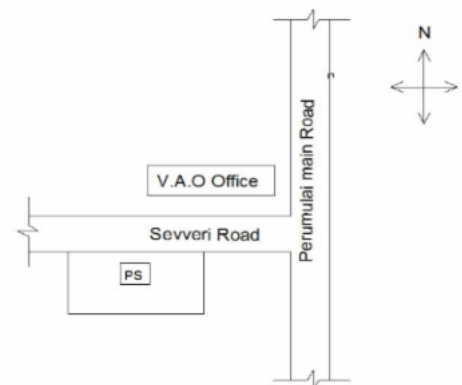

Key MAP View