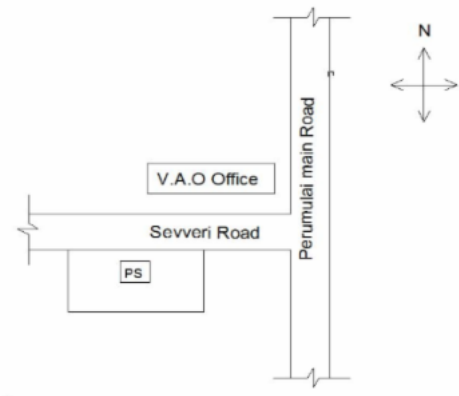

**Google Map View**

**Polling Station Building Front View**

**Polling Station Front View**

**Cad View**

**Key MAP View**

சட்டமன்றத் தொகுதியின் எண் மற்றும் பெயர் : 151-திடீக்குடி பிரிவு எண் மற்றும் பெயர் 1-செவ்வேரி (வ.கி) மற்றும் (ஊ), சிவன் கோவில் தெரு