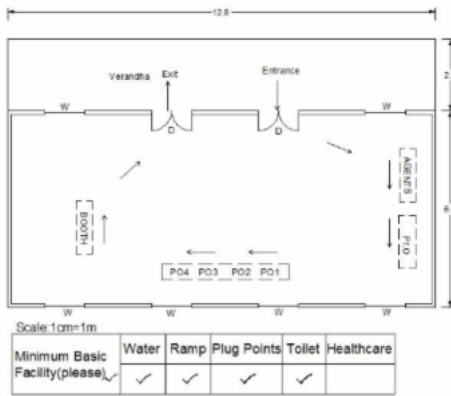

**Google Map View**

**Polling Station Building Front View**

**Polling Station Front View**

**Cad View**

**Key MAP View**

சட்டமன்றத் தொகுதியின் எண் மற்றும் பெயர் : 151-திடீக்குடி பிரிவு எண் மற்றும் பெயர் 1-செவ்வேரி (வ.கி) மற்றும் (ஊ), சிவன் கோவில் தெரு