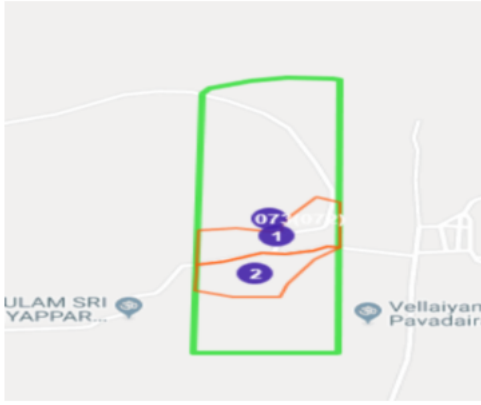

3. வாக்குச் சாவடியின் விவரங்கள்

வாக்குச் சாவடியின் எண் மற்றும் பெயர் : 85 - ஊராட்சி ஒன்றிய நடுநிலைப்பள்ளி , கிழக்கு பார்த்த கட்டிடம் , நெடுங்குளம். - 606106	வாக்குச் சாவடியின் வகைப்பாடு (ஆண்/பெண்/பொது)	பொது
வாக்குச் சாவடியின் முகவரி : ஊராட்சி ஒன்றிய நடுநிலைப் பள்ளி, நெடுங்குளம் - 606106	துணை வாக்குச் சாவடிகளின் எண்ணிக்கை :	0

4. வாக்காளர்களின் எண்ணிக்கை

தொடங்கும் வரிசை எண்	முடியும் வரிசை எண்.	நிகர வாக்காளர்களின் எண்ணிக்கை			
		ஆண்	பெண்	மூன்றாம் பாலினம்	மொத்தம்
1	671	332	331	0	663

கையொப்பம்

Nazri Naksha

Google Map View

Polling Station Building Front View