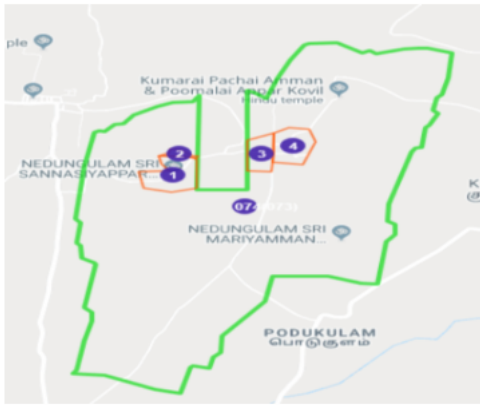

3. வாக்குச் சாவடியின் விவரங்கள்

<p>வாக்குச் சாவடியின் எண் மற்றும் பெயர் :</p> <p>86 - ஊராட்சி ஒன்றிய நடுநிலைப்பள்ளி , தெற்கு பகுதி புதிய கட்டிடம் , நெடுங்குளம். - 606106</p> <p>வாக்குச் சாவடியின் முகவரி :</p> <p>ஊராட்சி ஒன்றிய நடுநிலைப் பள்ளி, நெடுங்குளம் - 606106</p>	<p>வாக்குச் சாவடியின் வகைப்பாடு (ஆண்/பெண்/பொது)</p>	<p>பொது</p>
	<p>துணை வாக்குச் சாவடிகளின் எண்ணிக்கை :</p>	<p>0</p>

4. வாக்காளர்களின் எண்ணிக்கை

தொடங்கும் வரிசை எண்	முடியும் வரிசை எண்.	நிகர வாக்காளர்களின் எண்ணிக்கை			
		ஆண்	பெண்	மூன்றாம் பாலினம்	மொத்தம்
1	970	483	485	0	968

கையொப்பம்

Nazri Naksha

Google Map View

Polling Station Building Front View