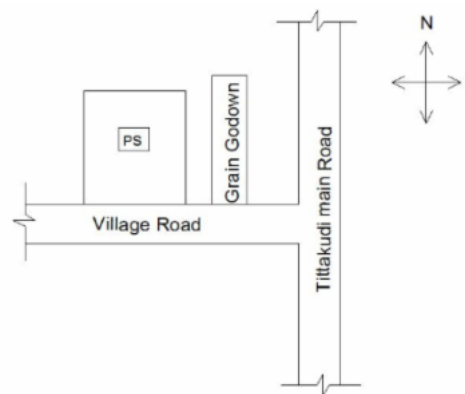

Key MAP View