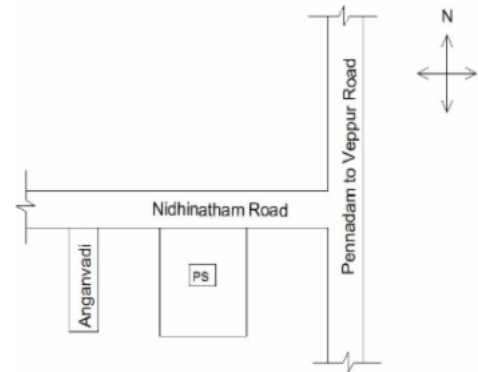

**Polling Station Building Front View**

**Polling Station Front View**

**Cad View**

Scale: 1cm=1m

Minimum Basic Facility(please)	Water	Ramp	Plug Points	Toilet	Healthcare
✓	✓	✓	✓	✓	

**Key MAP View**

1 பெயர் : சரவணன் தந்தை பெயர்: மருதமுத்து வீட்டு எண் : 0 வயது : 48 பாலினம் : ஆண்	RQA1690403 Photo is available	2 பெயர் : செந்தில்குமார் தந்தை பெயர்: நல்லமுத்து வீட்டு எண் : 1 வயது : 50 பாலினம் : ஆண்	FFN1251396 Photo is available	3 பெயர் : கொளஞ்சி கணவர் பெயர்: மணிகவேல் வீட்டு எண் : 1 வயது : 47 பாலினம் : பெண்	RQA1123538 Photo is available
4 பெயர் : கவிதா கணவர் பெயர்: பரமசிவம் வீட்டு எண் : 1 வயது : 29 பாலினம் : பெண்	RQA1624642 Photo is available	5 பெயர் : பார்வதி கணவர் பெயர்: பிரசாந்த் வீட்டு எண் : 1 வயது : 24 பாலினம் : பெண்	RQA1910488 Photo is available	6 பெயர் : அன்புசெல்வம் ம தந்தை பெயர்: மருதமுத்து கு வீட்டு எண் : 1/1பி வயது : 19 பாலினம் : ஆண்	RQA1969674 Photo is available
7 பெயர் : பிரியங்கா தந்தை பெயர்: மருதமுத்து வீட்டு எண் : 1/15 வயது : 20 பாலினம் : பெண்	RQA1884998 Photo is available	8 பெயர் : பூங்காவனம் கணவர் பெயர்: வேல்முருகன் வீட்டு எண் : 1-36 வயது : 39 பாலினம் : பெண்	FFN3123072 Photo is available	9 பெயர் : ஈஸ்வரி கணவர் பெயர்: ரஜினி வீட்டு எண் : 1-62 வயது : 28 பாலினம் : பெண்	RQA0929653 Photo is available
10 பெயர் : மாயவேல் தந்தை பெயர்: முருகன் வீட்டு எண் : 1/73 வயது : 55 பாலினம் : ஆண்	RQA1126184 Photo is available	11 பெயர் : செல்வநாயகி கணவர் பெயர்: மாயவேல் வீட்டு எண் : 1/73 வயது : 40 பாலினம் : பெண்	FFN2208528 Photo is available	12 பெயர் : விஜயலெட்சுமி கணவர் பெயர்: தங்கதுரை வீட்டு எண் : 1-101 வயது : 42 பாலினம் : பெண்	FFN3123130 Photo is available
13 பெயர் : ஐயப்பன் தந்தை பெயர்: கொளஞ்சி வீட்டு எண் : 1-112 வயது : 39 பாலினம் : ஆண்	FFN3093291 Photo is available	14 பெயர் : ராதாகிருஷ்ணன் தாயின் பெயர்: ராஜாம்பாள் வீட்டு எண் : 1-133 வயது : 38 பாலினம் : ஆண்	RQA0020438 Photo is available	15 பெயர் : நாகேஸ்வரி கணவர் பெயர்: முருகவேல் வீட்டு எண் : 1-165 வயது : 41 பாலினம் : பெண்	FFN3123155 Photo is available
16 பெயர் : கோவிந்தராசு தந்தை பெயர்: ராமசாமி வீட்டு எண் : 1-186 வயது : 51 பாலினம் : ஆண்	RQA1123546 Photo is available	17 பெயர் : மாலதி தந்தை பெயர்: செந்தில்குமார் வீட்டு எண் : 1/197 வயது : 19 பாலினம் : பெண்	RQA1976463 Photo is available	18 பெயர் : சுந்தரபாண்டியன் தந்தை பெயர்: சுப்பிரமணியன் வீட்டு எண் : 1/2014 வயது : 26 பாலினம் : ஆண்	RQA0845008 Photo is available
19 பெயர் : பணக்காரன் தந்தை பெயர்: கிருஷ்ணன் வீட்டு எண் : 2 வயது : 51 பாலினம் : ஆண்	RQA1123553 Photo is available	20 பெயர் : கொளஞ்சி கணவர் பெயர்: பணக்காரன் வீட்டு எண் : 2 வயது : 50 பாலினம் : பெண்	RQA1123561 Photo is available	21 பெயர் : கண்ணன் தந்தை பெயர்: கருப்பன் வீட்டு எண் : 2 வயது : 27 பாலினம் : ஆண்	RQA0804971 Photo is available
22 பெயர் : கோவிந்தசாமி தந்தை பெயர்: துரைசாமி வீட்டு எண் : 2/15 வயது : 58 பாலினம் : ஆண்	RQA1635812 Photo is available	23 பெயர் : மலையன் தந்தை பெயர்: நடேசன் வீட்டு எண் : 4 வயது : 85 பாலினம் : ஆண்	RQA1123587 Photo is available	# 24 பெயர் : தனசவேல் தந்தை பெயர்: மலையன் வீட்டு எண் : 209 வயது : 50 பாலினம் : ஆண்	FFN2688596 Photo is available
25 பெயர் : சுகந்தி கணவர் பெயர்: தனுசவேல் வீட்டு எண் : 4 வயது : 44 பாலினம் : பெண்	FFN2208205 Photo is available	26 பெயர் : பிரசாந்த் தந்தை பெயர்: மருதமுத்து வீட்டு எண் : 4 வயது : 31 பாலினம் : ஆண்	RQA0412619 Photo is available	27 பெயர் : அஞ்சலை கணவர் பெயர்: சின்னசாமி வீட்டு எண் : 6 வயது : 72 பாலினம் : பெண்	RQA1123603 Photo is available
28 பெயர் : தேவகி கணவர் பெயர்: ராமதாஸ் வீட்டு எண் : 7 வயது : 50 பாலினம் : பெண்	RQA1123611 Photo is available	29 பெயர் : கொளஞ்சி கணவர் பெயர்: கந்தசாமி வீட்டு எண் : 8 வயது : 59 பாலினம் : பெண்	FFN1248970 Photo is available	30 பெயர் : ராமாபி கணவர் பெயர்: கந்தசாமி வீட்டு எண் : 8 வயது : 49 பாலினம் : பெண்	RQA1123637 Photo is available