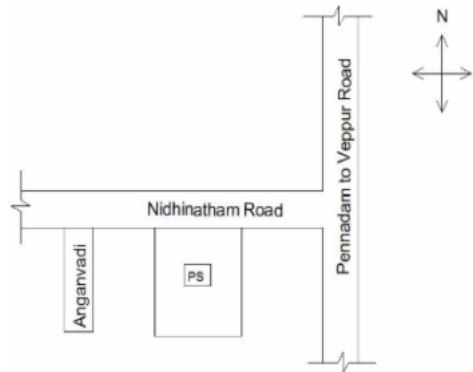

Polling Station Front View

Cad View

Scale:1cm=1m

Minimum Basic Facility(please)	Water	Ramp	Plug Points	Toilet	Healthcare
✓	✓	✓	✓	✓	

Key MAP View

1 பெயர் : கலைச்செல்வி கணவர் பெயர் : சிவக்குமார் வீட்டு எண் : 1 வயது : 40 பாலினம் : பெண் Photo is available RQA1741644	2 பெயர் : உமாபதி கணவர் பெயர் : பாபு வீட்டு எண் : 1 வயது : 34 பாலினம் : பெண் Photo is available RQA0412643	3 பெயர் : கசந்தாமணி கணவர் பெயர் : பரசுராமன் வீட்டு எண் : 1 வயது : 31 பாலினம் : பெண் Photo is available RQA1640481
4 பெயர் : செல்வமணி கணவர் பெயர் : வெங்கடேசன் வீட்டு எண் : 1/99 வயது : 26 பாலினம் : பெண் Photo is available RQA0846907	# 5 பெயர் : ராஜா தந்தை பெயர் : கொளஞ்சி வீட்டு எண் : 1-112 வயது : 29 பாலினம் : ஆண் Photo is available RQA0602755	6 பெயர் : சுப்ரமணியன் இதரர் பெயர் : பூங்கொடி வீட்டு எண் : 1/125 ஏ வயது : 62 பாலினம் : ஆண் Photo is available RQA1779818
7 பெயர் : கருணாநிதி தந்தை பெயர் : கணபதி வீட்டு எண் : 1-130 வயது : 65 பாலினம் : ஆண் Photo is available RQA0831495	#2 8 பெயர் : வேல்முருகன் ராமச்சந்திரன் தந்தை பெயர் : ராமசந்திரன் வீட்டு எண் : 1-130 வயது : 46 பாலினம் : ஆண் Photo is available RQA0831487	9 பெயர் : சுகுமார் தந்தை பெயர் : பன்னீர்செல்வம் வீட்டு எண் : 1-221 வயது : 38 பாலினம் : ஆண் Photo is available FFN2984789
10 பெயர் : பச்சையம்மாள் கணவர் பெயர் : மணி வீட்டு எண் : 1-263 வயது : 39 பாலினம் : பெண் Photo is available FFN3123270	11 பெயர் : சங்கீதா கணவர் பெயர் : கொளஞ்சியப்பன் வீட்டு எண் : 2-61 வயது : 41 பாலினம் : பெண் Photo is available FFN3123247	# 12 பெயர் : மணிகண்டன் தந்தை பெயர் : மணிவேல் வீட்டு எண் : 2/244 வயது : 40 பாலினம் : ஆண் Photo is available RQA0723577
# 13 பெயர் : சசிகலா மணிகண்டன் கணவர் பெயர் : மணிகண்டன் வீட்டு எண் : 2-244 வயது : 30 பாலினம் : பெண் Photo is available RQA0572743	14 பெயர் : கௌசல்யா கணவர் பெயர் : செல்வம் வீட்டு எண் : 2/276 வயது : 31 பாலினம் : பெண் Photo is available RQA0747543	15 பெயர் : செல்வம் தந்தை பெயர் : செல்வராசு வீட்டு எண் : 2/276 மேற்கு மெயின் ரோடு வயது : 36 பாலினம் : ஆண் Photo is available RQA0747550
16 பெயர் : மணிமாறன் தந்தை பெயர் : முருகானந்தம் வீட்டு எண் : 2-347 வயது : 27 பாலினம் : ஆண் Photo is available RQA0831388	17 பெயர் : ரமேஷ் தந்தை பெயர் : தங்கராசு வீட்டு எண் : 2/369 வயது : 38 பாலினம் : ஆண் Photo is available RQA0326918	18 பெயர் : சிவக்குமார் தந்தை பெயர் : சிவலிங்கம் வீட்டு எண் : 4-175 வயது : 50 பாலினம் : ஆண் Photo is available RQA0602730
19 பெயர் : வேல்முருகன் தந்தை பெயர் : மாரிமுத்து வீட்டு எண் : 5 வயது : 36 பாலினம் : ஆண் Photo is available RQA0165191	20 பெயர் : சரிதா கணவர் பெயர் : சரவணன் வீட்டு எண் : 5/85 வயது : 26 பாலினம் : பெண் Photo is available RQA0844324	21 பெயர் : அருண் குமார் தந்தை பெயர் : ரவி வீட்டு எண் : 9 வயது : 22 பாலினம் : ஆண் Photo is available RQA1756899
22 பெயர் : ஆர்த்தி ஆர் கணவர் பெயர் : மணிமாறன் வீட்டு எண் : 11 வயது : 20 பாலினம் : பெண் Photo is available RQA1931716	23 பெயர் : அருணா தந்தை பெயர் : கொளஞ்சி வீட்டு எண் : 12 வயது : 25 பாலினம் : பெண் Photo is available RQA0899922	24 பெயர் : ஆனஸ்டிராஜ் தந்தை பெயர் : கொளஞ்சி வீட்டு எண் : 12 வயது : 24 பாலினம் : ஆண் Photo is available RQA1733674
25 பெயர் : பிரகாஷ் பா தந்தை பெயர் : பாலு வீட்டு எண் : 15 வயது : 20 பாலினம் : ஆண் Photo is available RQA1906817	26 பெயர் : பிரவீன்குமார் ஜெ தந்தை பெயர் : ஜெயக்குமார் வீட்டு எண் : 16 வயது : 19 பாலினம் : ஆண் Photo is available RQA1910934	27 பெயர் : சு சாரதி தாயின் பெயர் : கொளஞ்சி வீட்டு எண் : 19 வயது : 20 பாலினம் : ஆண் Photo is available RQA1844604
28 பெயர் : குணசேகரன் தந்தை பெயர் : செல்லமுத்து வீட்டு எண் : 22 வயது : 59 பாலினம் : ஆண் Photo is available FFN3093549	29 பெயர் : சங்கர் தந்தை பெயர் : குணசேகரன் வீட்டு எண் : 22 வயது : 26 பாலினம் : ஆண் Photo is available RQA0847004	30 பெயர் : அறிவழகி கணவர் பெயர் : வேல்முருகன் வீட்டு எண் : 24 வயது : 39 பாலினம் : பெண் Photo is available RQA0164830