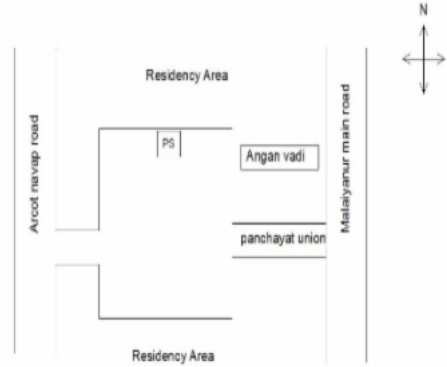

Key MAP View