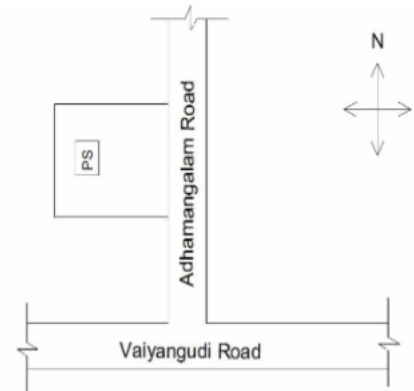

Key MAP View