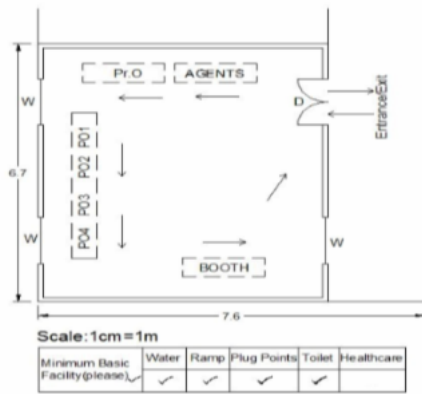

Nazri Naksha

Google Map View

Polling Station Building Front View

Polling Station Front View

Cad View

Key MAP View

1 பெயர் : தியாகராசன் தந்தை பெயர்: ரங்கசாமி வீட்டு எண் : 1 வயது : 77 பாலினம் : ஆண் Photo is available	FFN1537208	2 பெயர் : மீனாட்சி தந்தை பெயர்: தியாகராசன் வீட்டு எண் : 1 வயது : 53 பாலினம் : பெண் Photo is available	FFN2260842	3 பெயர் : செளமியா கணவர் பெயர்: மூர்த்தி வீட்டு எண் : 1 வயது : 28 பாலினம் : பெண் Photo is available	RQA1716893
4 பெயர் : செந்தமிழ் செல்வன் தந்தை பெயர்: சுந்தரராஜன் வீட்டு எண் : 1 வயது : 26 பாலினம் : ஆண் Photo is available	RQA1715820	5 பெயர் : சம்பத் தந்தை பெயர்: தங்கராசு வீட்டு எண் : 1 வயது : 24 பாலினம் : ஆண் Photo is available	RQA1715549	6 பெயர் : சிவப்பிரகாசம் தந்தை பெயர்: சந்திரகாசன் வீட்டு எண் : 1-3 வயது : 36 பாலினம் : ஆண் Photo is available	RQA0086546
7 பெயர் : ஜெயபிரந்தா கணவர் பெயர்: வெங்கடாசலம் வீட்டு எண் : 1-3 வயது : 34 பாலினம் : பெண் Photo is available	RQA0652768	8 பெயர் : அருண்பிரசாத் தந்தை பெயர்: சின்னதுரை வீட்டு எண் : 1-3 வயது : 30 பாலினம் : ஆண் Photo is available	RQA0507459	9 பெயர் : சங்கீதா கணவர் பெயர்: கரிகாலன் வீட்டு எண் : 1-4 வயது : 37 பாலினம் : பெண் Photo is available	FFN3018249
10 பெயர் : கௌரி கணவர் பெயர்: ராயதுரை வீட்டு எண் : 1-7 வயது : 26 பாலினம் : பெண் Photo is available	RQA0842310	11 பெயர் : விஜயசாந்தி சுப்பிரமணியன் தந்தை பெயர்: சுப்பிரமணியன் வீட்டு எண் : 1/28 வயது : 32 பாலினம் : பெண் Photo is available	RQA0413021	12 பெயர் : அசோகராஜ் தந்தை பெயர்: ஆதிமூலம் வீட்டு எண் : 1-37 வயது : 26 பாலினம் : ஆண் Photo is available	RQA0857185
13 பெயர் : பானுப்பிரியா கணவர் பெயர்: வேல்முருகன் வீட்டு எண் : 1-45 வயது : 32 பாலினம் : பெண் Photo is available	RQA0842328	14 பெயர் : சந்தோஷ் தந்தை பெயர்: இளையராஜ் வீட்டு எண் : 1/47 வயது : 19 பாலினம் : ஆண் Photo is available	RQA1960517	15 பெயர் : சுலோச்சனா கணவர் பெயர்: ராஜேந்திரன் வீட்டு எண் : 1-60 வயது : 57 பாலினம் : பெண் Photo is available	RQA0842260
16 பெயர் : சிவசக்தி தந்தை பெயர்: கொளஞ்சிநாதன் வீட்டு எண் : 1-69 வயது : 26 பாலினம் : பெண் Photo is available	RQA0842294	17 பெயர் : விக்னேஷ் தந்தை பெயர்: விஜயராஜன் வீட்டு எண் : 1-77 வயது : 26 பாலினம் : ஆண் Photo is available	RQA0857169	18 பெயர் : கமலக்கண்ணன் தந்தை பெயர்: சேதுராமன் வீட்டு எண் : 1-98-1 வயது : 27 பாலினம் : ஆண் Photo is available	RQA0804526
19 பெயர் : விஜயா கணவர் பெயர்: வெங்கடேஷ் வீட்டு எண் : 1-106 வயது : 39 பாலினம் : பெண் Photo is available	RQA0857144	20 பெயர் : சிவன்ராஜ்மணி கே தந்தை பெயர்: காசிநாதன் வீட்டு எண் : 1/121 வயது : 25 பாலினம் : ஆண் Photo is available	RQA0879593	21 பெயர் : நவீன்குமார் துளசிராமன் தந்தை பெயர்: துளசிராமன் வீட்டு எண் : 1/138 வயது : 26 பாலினம் : ஆண் Photo is available	RQA0867135
22 பெயர் : மாரியம்மாள் கணவர் பெயர்: கணபதி வீட்டு எண் : 1-145 வயது : 35 பாலினம் : பெண் Photo is available	RQA0842252	23 பெயர் : சுபாஷ்மோகன் தந்தை பெயர்: கொளஞ்சி வீட்டு எண் : 2/125 வயது : 31 பாலினம் : ஆண் Photo is available	RQA0413682	24 பெயர் : சிவகுமார் தந்தை பெயர்: ரவி வீட்டு எண் : 2/125 வயது : 23 பாலினம் : ஆண் Photo is available	RQA1716687
25 பெயர் : ராஜன் தந்தை பெயர்: அர்ச்சுணன் வீட்டு எண் : 2-224 வயது : 35 பாலினம் : ஆண் Photo is available	RQA0086553	26 பெயர் : தேசிங்குராஜா தந்தை பெயர்: மாயகிருஷ்ணன் வீட்டு எண் : 2-267 வயது : 27 பாலினம் : ஆண் Photo is available	RQA0804559	27 பெயர் : அருண் இதரர் பெயர்: தென்னராசு வீட்டு எண் : 2/306 வயது : 24 பாலினம் : ஆண் Photo is available	RQA1715655
28 பெயர் : அஜிதா தந்தை பெயர்: அன்பழகன் வீட்டு எண் : 2-311 வயது : 28 பாலினம் : பெண் Photo is available	RQA0732578	29 பெயர் : சசி கலா கணவர் பெயர்: மணி கண்டன் வீட்டு எண் : 4/12 வயது : 28 பாலினம் : பெண் Photo is available	RQA1716539	30 பெயர் : நடராஜ் தந்தை பெயர்: ராமசந்திரன் வீட்டு எண் : 11/1 வயது : 25 பாலினம் : ஆண் Photo is available	RQA0888487