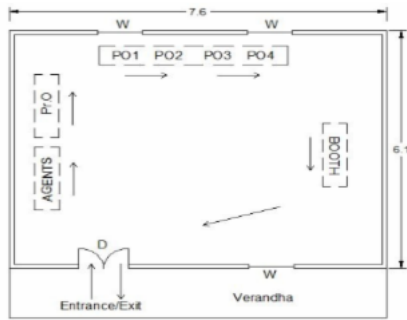

Google Map View

Polling Station Building Front View

Polling Station Front View

Cad View

Scale: 1cm=1m

Minimum Basic Facility(please)	Water	Ramp	Plug Points	Toilet	Healthcare
	✓	✓	✓	✓	

Key MAP View

1 பெயர் : பழனிமாமாள் கணவர் பெயர்: கலியபெருமாள் வீட்டு எண் : 1 வயது : 77 பாலினம் : பெண் Photo is available	RQA0603761	2 பெயர் : அஞ்சலை கணவர் பெயர்: பூமாலை வீட்டு எண் : 1 வயது : 71 பாலினம் : பெண் Photo is available	RQA0166629	3 பெயர் : செல்வராசு தந்தை பெயர்: சின்னபிள்ளை வீட்டு எண் : 1 வயது : 63 பாலினம் : ஆண் Photo is available	RQA0757641
4 பெயர் : அறிவுழகன் தந்தை பெயர்: தங்கராசு வீட்டு எண் : 1 வயது : 42 பாலினம் : ஆண் Photo is available	RQA0166371	5 பெயர் : சூதா கணவர் பெயர்: சரவணன் வீட்டு எண் : 1 வயது : 39 பாலினம் : பெண் Photo is available	RQA0166587	6 பெயர் : கரணாகரன் தந்தை பெயர்: பச்சமுத்து வீட்டு எண் : 1 வயது : 39 பாலினம் : ஆண் Photo is available	RQA0166348
7 பெயர் : கொளஞ்சி கணவர் பெயர்: வேல்முருகன் வீட்டு எண் : 1 வயது : 38 பாலினம் : பெண் Photo is available	RQA0166546	8 பெயர் : ராஜகுமார் தந்தை பெயர்: பச்சமுத்து வீட்டு எண் : 1 வயது : 38 பாலினம் : ஆண் Photo is available	RQA0757666	9 பெயர் : கருணாநிதி தந்தை பெயர்: பச்சமுத்து வீட்டு எண் : 1 வயது : 37 பாலினம் : ஆண் Photo is available	RQA0757658
10 பெயர் : ஜீத்குமார் தந்தை பெயர்: ஜீவானந்தம் வீட்டு எண் : 1 வயது : 37 பாலினம் : ஆண் Photo is available	RQA0166314	11 பெயர் : தமிழரசன் தந்தை பெயர்: கொளஞ்சியப்பன் வீட்டு எண் : 1 வயது : 36 பாலினம் : ஆண் Photo is available	RQA0166421	12 பெயர் : பிச்சையம்மாள் கணவர் பெயர்: சங்கர் வீட்டு எண் : 1 வயது : 36 பாலினம் : பெண் Photo is available	RQA0166611
13 பெயர் : அருண்ராஜ் தந்தை பெயர்: ஆனந்தன் வீட்டு எண் : 1 வயது : 35 பாலினம் : ஆண் Photo is available	RQA0166330	14 பெயர் : மஞ்சுரா தந்தை பெயர்: பாலையா வீட்டு எண் : 1 வயது : 35 பாலினம் : பெண் Photo is available	RQA0166652	15 பெயர் : சிவசங்கரி கணவர் பெயர்: தமிழ்ச்செல்வன் வீட்டு எண் : 1 வயது : 35 பாலினம் : பெண் Photo is available	RQA0695908
16 பெயர் : சின்னையன் தந்தை பெயர்: பரமசிவம் வீட்டு எண் : 1 வயது : 34 பாலினம் : ஆண் Photo is available	RQA0166447	17 பெயர் : வள்ளியம்மாள் கணவர் பெயர்: பந்தளராஜா வீட்டு எண் : 1 வயது : 31 பாலினம் : பெண் Photo is available	RQA0695890	18 பெயர் : சிரஞ்சீவி தந்தை பெயர்: ரமேஷ் வீட்டு எண் : 1 வயது : 28 பாலினம் : ஆண் Photo is available	RQA0695874
19 பெயர் : செல்வமுருகன் தந்தை பெயர்: பெரியசாமி வீட்டு எண் : 1 வயது : 28 பாலினம் : ஆண் Photo is available	RQA0695825	20 பெயர் : கருப்பையா தந்தை பெயர்: சின்னதுரை வீட்டு எண் : 1 வயது : 28 பாலினம் : ஆண் Photo is available	RQA0695833	21 பெயர் : தமிழரசி கணவர் பெயர்: ராமலிங்கம் வீட்டு எண் : 1/42ஏ வயது : 31 பாலினம் : பெண் Photo is available	RQA0934083
22 பெயர் : சரண்யா கணவர் பெயர்: சூதாசர் வீட்டு எண் : 1/102 வயது : 27 பாலினம் : பெண் Photo is available	RQA0883991	23 பெயர் : ராஜேந்திரன் தந்தை பெயர்: சின்னக்கண்ணு வீட்டு எண் : 2 வயது : 69 பாலினம் : ஆண் Photo is available	RQA0414631	24 பெயர் : கீதா கணவர் பெயர்: தமிழரசன் வீட்டு எண் : 2 வயது : 46 பாலினம் : பெண் Photo is available	RQA0087155
25 பெயர் : கலைச்செல்வி கணவர் பெயர்: முருகதாஸ் வீட்டு எண் : 2 வயது : 42 பாலினம் : பெண் Photo is available	RQA0414409	26 பெயர் : பாத்திமாபானு கணவர் பெயர்: ஜெகந்நாத் வீட்டு எண் : 2 வயது : 38 பாலினம் : பெண் Photo is available	RQA0414375	27 பெயர் : வீரமணி தந்தை பெயர்: செல்வராசு வீட்டு எண் : 2 வயது : 35 பாலினம் : ஆண் Photo is available	RQA0414532
28 பெயர் : வீரமணி தந்தை பெயர்: சிதம்பரம் வீட்டு எண் : 2 வயது : 31 பாலினம் : ஆண் Photo is available	RQA0414417	29 பெயர் : சிவசாமி தந்தை பெயர்: மாயவேல் வீட்டு எண் : 2-2 வயது : 51 பாலினம் : ஆண் Photo is available	RQA0276287	30 பெயர் : தங்கபழம் தந்தை பெயர்: தங்கவேல் வீட்டு எண் : 2-34 வயது : 47 பாலினம் : ஆண் Photo is available	RQA0328146