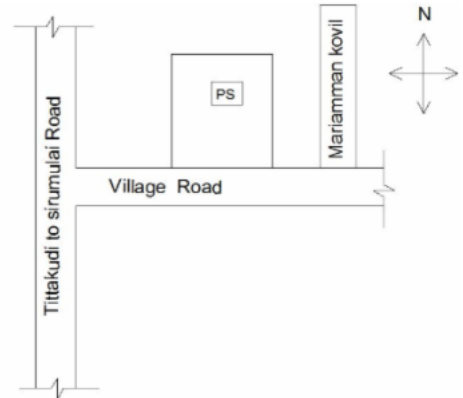

Google Map View

Polling Station Building Front View

Polling Station Front View

Cad View

Scale: 1cm=1m

Minimum Basic Facility(please)	Water	Ramp	Plug Points	Toilet	Healthcare
	✓	✓	✓	✓	

Key MAP View

1 பெயர் : பழனிமாமாள் கணவர் பெயர்: கலியபெருமாள் வீட்டு எண் : 1 வயது : 77 பாலினம் : பெண் Photo is available	RQA0603761	2 பெயர் : அஞ்சலை கணவர் பெயர்: பூமாலை வீட்டு எண் : 1 வயது : 71 பாலினம் : பெண் Photo is available	RQA0166629	3 பெயர் : செல்வராசு தந்தை பெயர்: சின்னபிள்ளை வீட்டு எண் : 1 வயது : 63 பாலினம் : ஆண் Photo is available	RQA0757641
4 பெயர் : அறிவுழகன் தந்தை பெயர்: தங்கராசு வீட்டு எண் : 1 வயது : 42 பாலினம் : ஆண் Photo is available	RQA0166371	5 பெயர் : சூதா கணவர் பெயர்: சரவணன் வீட்டு எண் : 1 வயது : 39 பாலினம் : பெண் Photo is available	RQA0166587	6 பெயர் : கரணாகரன் தந்தை பெயர்: பச்சமுத்து வீட்டு எண் : 1 வயது : 39 பாலினம் : ஆண் Photo is available	RQA0166348
7 பெயர் : கொளஞ்சி கணவர் பெயர்: வேல்முருகன் வீட்டு எண் : 1 வயது : 38 பாலினம் : பெண் Photo is available	RQA0166546	8 பெயர் : ராஜகுமார் தந்தை பெயர்: பச்சமுத்து வீட்டு எண் : 1 வயது : 38 பாலினம் : ஆண் Photo is available	RQA0757666	9 பெயர் : கருணாநிதி தந்தை பெயர்: பச்சமுத்து வீட்டு எண் : 1 வயது : 37 பாலினம் : ஆண் Photo is available	RQA0757658
10 பெயர் : ஜீத்குமார் தந்தை பெயர்: ஜீவானந்தம் வீட்டு எண் : 1 வயது : 37 பாலினம் : ஆண் Photo is available	RQA0166314	11 பெயர் : தமிழரசன் தந்தை பெயர்: கொளஞ்சியப்பன் வீட்டு எண் : 1 வயது : 36 பாலினம் : ஆண் Photo is available	RQA0166421	12 பெயர் : பிச்சையம்மாள் கணவர் பெயர்: சங்கர் வீட்டு எண் : 1 வயது : 36 பாலினம் : பெண் Photo is available	RQA0166611
13 பெயர் : அருண்ராஜ் தந்தை பெயர்: ஆனந்தன் வீட்டு எண் : 1 வயது : 35 பாலினம் : ஆண் Photo is available	RQA0166330	14 பெயர் : மஞ்சுரா தந்தை பெயர்: பாலையா வீட்டு எண் : 1 வயது : 35 பாலினம் : பெண் Photo is available	RQA0166652	15 பெயர் : சிவசங்கரி கணவர் பெயர்: தமிழ்ச்செல்வன் வீட்டு எண் : 1 வயது : 35 பாலினம் : பெண் Photo is available	RQA0695908
16 பெயர் : சின்னையன் தந்தை பெயர்: பரமசிவம் வீட்டு எண் : 1 வயது : 34 பாலினம் : ஆண் Photo is available	RQA0166447	17 பெயர் : வள்ளியம்மாள் கணவர் பெயர்: பந்தளராஜா வீட்டு எண் : 1 வயது : 31 பாலினம் : பெண் Photo is available	RQA0695890	18 பெயர் : சிரஞ்சீவி தந்தை பெயர்: ரமேஷ் வீட்டு எண் : 1 வயது : 28 பாலினம் : ஆண் Photo is available	RQA0695874
19 பெயர் : செல்வமுருகன் தந்தை பெயர்: பெரியசாமி வீட்டு எண் : 1 வயது : 28 பாலினம் : ஆண் Photo is available	RQA0695825	20 பெயர் : கருப்பையா தந்தை பெயர்: சின்னதுரை வீட்டு எண் : 1 வயது : 28 பாலினம் : ஆண் Photo is available	RQA0695833	21 பெயர் : தமிழரசி கணவர் பெயர்: ராமலிங்கம் வீட்டு எண் : 1/42ஏ வயது : 31 பாலினம் : பெண் Photo is available	RQA0934083
22 பெயர் : சரண்யா கணவர் பெயர்: சூதாசர் வீட்டு எண் : 1/102 வயது : 27 பாலினம் : பெண் Photo is available	RQA0883991	23 பெயர் : ராஜேந்திரன் தந்தை பெயர்: சின்னக்கண்ணு வீட்டு எண் : 2 வயது : 69 பாலினம் : ஆண் Photo is available	RQA0414631	24 பெயர் : கீதா கணவர் பெயர்: தமிழரசன் வீட்டு எண் : 2 வயது : 46 பாலினம் : பெண் Photo is available	RQA0087155
25 பெயர் : கலைச்செல்வி கணவர் பெயர்: முருகதாஸ் வீட்டு எண் : 2 வயது : 42 பாலினம் : பெண் Photo is available	RQA0414409	26 பெயர் : பாத்திமாபானு கணவர் பெயர்: ஜெகந்நாத் வீட்டு எண் : 2 வயது : 38 பாலினம் : பெண் Photo is available	RQA0414375	27 பெயர் : வீரமணி தந்தை பெயர்: செல்வராசு வீட்டு எண் : 2 வயது : 35 பாலினம் : ஆண் Photo is available	RQA0414532
28 பெயர் : வீரமணி தந்தை பெயர்: சிதம்பரம் வீட்டு எண் : 2 வயது : 31 பாலினம் : ஆண் Photo is available	RQA0414417	29 பெயர் : சிவசாமி தந்தை பெயர்: மாயவேல் வீட்டு எண் : 2-2 வயது : 51 பாலினம் : ஆண் Photo is available	RQA0276287	30 பெயர் : தங்கபழம் தந்தை பெயர்: தங்கவேல் வீட்டு எண் : 2-34 வயது : 47 பாலினம் : ஆண் Photo is available	RQA0328146