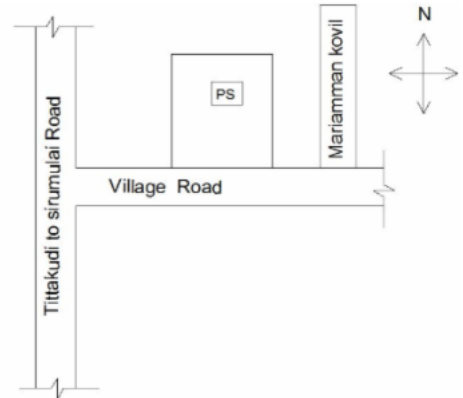

Key MAP View