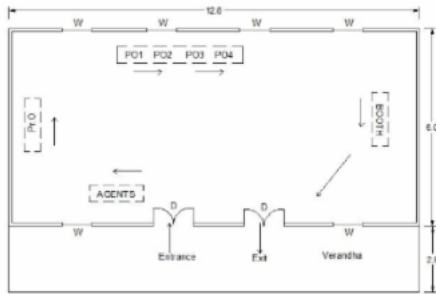

**3. வாக்குச் சாவடியின் விவரங்கள்**

<b>வாக்குச் சாவடியின் எண் மற்றும் பெயர் :</b> 96 - அங்கன்வாடி மையம் வடக்கு பார்த்த கட்டிடம் கிழக்கு பகுதி, புலிவலம் 606106	<b>வாக்குச் சாவடியின் வகைப்பாடு (ஆண்/பெண்/பொது)</b>	<b>பொது</b>
<b>வாக்குச் சாவடியின் முகவரி :</b> அங்கன்வாடி மையம், புலிவலம் 606106	<b>துணை வாக்குச் சாவடிகளின் எண்ணிக்கை :</b>	0

**4. வாக்காளர்களின் எண்ணிக்கை**

தொடங்கும் வரிசை எண்	முடியும் வரிசை எண்.	நிகர வாக்காளர்களின் எண்ணிக்கை			
		ஆண்	பெண்	மூன்றாம் பாலினம்	மொத்தம்
1	777	383	394	0	777

கையொப்பம்

Nazri Naksha

Google Map View

Polling Station Building Front View

Polling Station Front View

Cad View

Scale 1cm=1m

Minimum Basic Facility(please)	Water	Ramp	Plug Points	Toilet	Healthcare
<input checked="" type="checkbox"/>	<input checked="" type="checkbox"/>	<input checked="" type="checkbox"/>	<input checked="" type="checkbox"/>	<input checked="" type="checkbox"/>	<input type="checkbox"/>