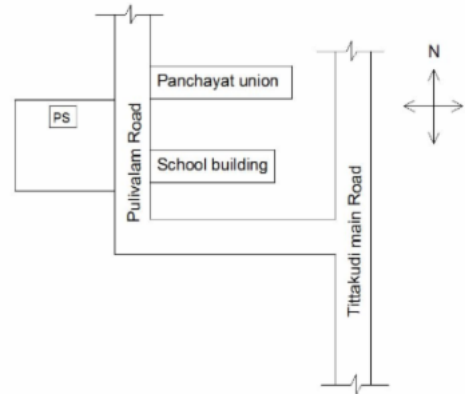

Key MAP View