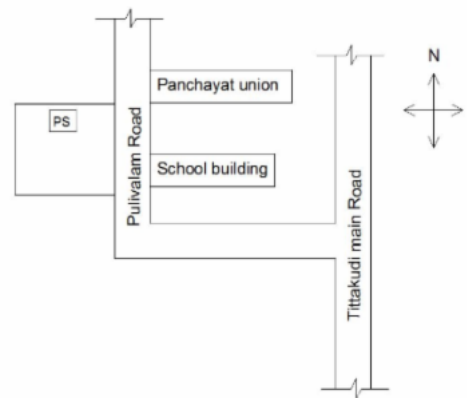

Key MAP View