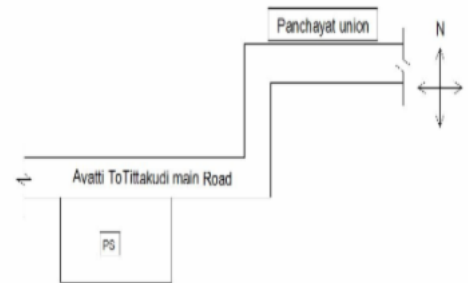

Key MAP View