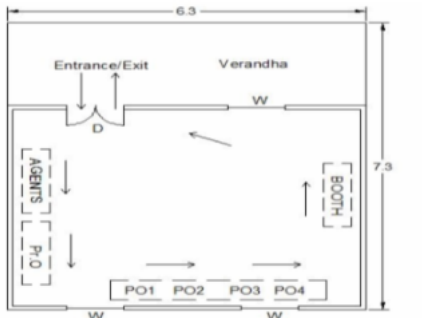

Google Map View

Polling Station Building Front View

Polling Station Front View

Cad View

Scale: 1cm=1m

Minimum Basic Facility(please)	Water	Ramp	Plug Points	Toilet	Healthcare
	✓	✓	✓	✓	

Key MAP View

1 பெயர் : சக்திவேல் தந்தை பெயர்: ராசு வீட்டு எண் : 1 வயது : 49 பாலினம் : ஆண்	RQA0758003 Photo is available	2 பெயர் : திருமுருகன் தந்தை பெயர்: அருள்மணி வீட்டு எண் : 1 வயது : 34 பாலினம் : ஆண்	RQA0124164 Photo is available	3 பெயர் : ராகுல்ராஜ் தந்தை பெயர்: பெரியசாமி வீட்டு எண் : 1/21 வயது : 19 பாலினம் : ஆண்	RQA1974047 Photo is available
4 பெயர் : ராஜேஷ் தந்தை பெயர்: இராஜேந்திரன் வீட்டு எண் : 1/25அ வயது : 37 பாலினம் : ஆண்	RQA0953018 Photo is available	5 பெயர் : பிரகாஷ் தந்தை பெயர்: கொளஞ்சி வீட்டு எண் : 1/26 வயது : 26 பாலினம் : ஆண்	RQA0857599 Photo is available	6 பெயர் : சத்தியா கணவர் பெயர்: சொக்கலிங்கம் வீட்டு எண் : 1-38 வயது : 34 பாலினம் : பெண்	RQA0723734 Photo is available
7 பெயர் : அபிதா கணவர் பெயர்: மணிகண்டன் வீட்டு எண் : 1/45 வயது : 21 பாலினம் : பெண்	RQA1816487 Photo is available	8 பெயர் : யுவராஜ் தந்தை பெயர்: தனவேல் வீட்டு எண் : 1/80 வயது : 26 பாலினம் : ஆண்	RQA0845255 Photo is available	9 பெயர் : சந்தானலக்ஷ்மி தந்தை பெயர்: திருஞானசம்பந்தமூர்த்தி வீட்டு எண் : 1/92 வயது : 25 பாலினம் : பெண்	RQA1775329 Photo is available
10 பெயர் : பூவரசன் தந்தை பெயர்: துரைசாமி வீட்டு எண் : 1-100 வயது : 46 பாலினம் : ஆண்	RQA0832113 Photo is available	11 பெயர் : மகேஸ்வரி கணவர் பெயர்: பூவரசன் வீட்டு எண் : 1-100 வயது : 39 பாலினம் : பெண்	RQA0832121 Photo is available	12 பெயர் : சுகன்யா கணவர் பெயர்: சங்கர் வீட்டு எண் : 1/100 வயது : 26 பாலினம் : பெண்	RQA1751924 Photo is available
13 பெயர் : சுமிதா தந்தை பெயர்: பழனிசாமி வீட்டு எண் : 1/119 வயது : 21 பாலினம் : பெண்	RQA1861285 Photo is available	14 பெயர் : ஹரிஷ் கார்த்திக் தந்தை பெயர்: ஏலகசேலியந் வீட்டு எண் : 1/132ஏ வயது : 20 பாலினம் : ஆண்	RQA1885359 Photo is available	15 பெயர் : செல்வகுமாரி தந்தை பெயர்: செல்வராசு வீட்டு எண் : 1/138ஸி வயது : 29 பாலினம் : பெண்	RQA1610609 Photo is available
16 பெயர் : காயத்ரி கணவர் பெயர்: வெங்கடேசன் வீட்டு எண் : 1/140 வயது : 27 பாலினம் : பெண்	RQA0843219 Photo is available	17 பெயர் : சுகன்யா கணவர் பெயர்: கார்த்திக் வீட்டு எண் : 1-163 வயது : 27 பாலினம் : பெண்	RQA0832105 Photo is available	# 18 பெயர் : தேவதரஷிநிஸ் தந்தை பெயர்: செழியன் வீட்டு எண் : 1/172 வயது : 21 பாலினம் : பெண்	RQA1861277 Photo is available
19 பெயர் : வித்யபிரியங்க தந்தை பெயர்: செழியன் வீட்டு எண் : 1/172 வயது : 20 பாலினம் : பெண்	RQA1831395 Photo is available	20 பெயர் : குமுதா கணவர் பெயர்: மணிவேல் வீட்டு எண் : 1-173 வயது : 33 பாலினம் : பெண்	RQA0509612 Photo is available	21 பெயர் : பிரபு தந்தை பெயர்: அய்யம்பெருமாள் வீட்டு எண் : 1-175 வயது : 33 பாலினம் : ஆண்	RQA0509497 Photo is available
# 22 பெயர் : அ பிரகாஷ் தந்தை பெயர்: அய்யம்பெருமாள் வீட்டு எண் : 1-175 வயது : 30 பாலினம் : ஆண்	RQA0509505 Photo is available	23 பெயர் : விஜி கணவர் பெயர்: கோவிந்தசாமி வீட்டு எண் : 1/176 வயது : 20 பாலினம் : பெண்	RQA1833458 Photo is available	24 பெயர் : அன்புக்கரசி மணிகண்டன் கணவர் பெயர்: மணிகண்டன் வீட்டு எண் : 1/177 வயது : 31 பாலினம் : பெண்	RQA1820125 Photo is available
25 பெயர் : இளவரசி கணவர் பெயர்: பழனிவேல் வீட்டு எண் : 1-179 வயது : 32 பாலினம் : பெண்	RQA0509638 Photo is available	26 பெயர் : சுபிக் ஷா சு தந்தை பெயர்: சுரேஷ்குமார் வீட்டு எண் : 1/183 வயது : 20 பாலினம் : பெண்	RQA1823368 Photo is available	27 பெயர் : சுகுமார் தந்தை பெயர்: சுப்ரமணியன் வீட்டு எண் : 1/184 வயது : 51 பாலினம் : ஆண்	FFN1262997 Photo is available
28 பெயர் : ஜெகஜோதி கணவர் பெயர்: சுகுமார் வீட்டு எண் : 1/184 வயது : 49 பாலினம் : பெண்	RQA0167544 Photo is available	29 பெயர் : யமுனா தேவி சுகுமார் தந்தை பெயர்: சுகுமார் வீட்டு எண் : 1/184 வயது : 22 பாலினம் : பெண்	RQA1805076 Photo is available	30 பெயர் : ராஜேந்திரபிரசாத் சு தந்தை பெயர்: சுகுமார் வீட்டு எண் : 1/184 வயது : 20 பாலினம் : ஆண்	RQA1871607 Photo is available