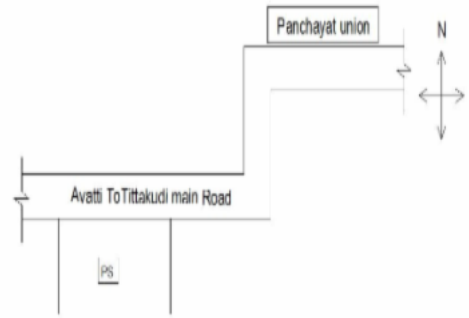

Key MAP View