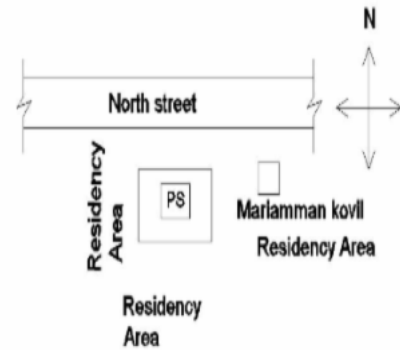

Google Map View

Polling Station Building Front View

Polling Station Front View

Cad View

Key MAP View

சட்டமன்றத் தொகுதியின் எண் மற்றும் பெயர் : 152-விருத்தாசலம் மற்றும் பெயர் : 1-சேதுவராயன்குப்பம் (வ.கி) மற்றும் (ஊ), வடக்குத்தெரு பிரிவு எண் மற்றும் பெயர்