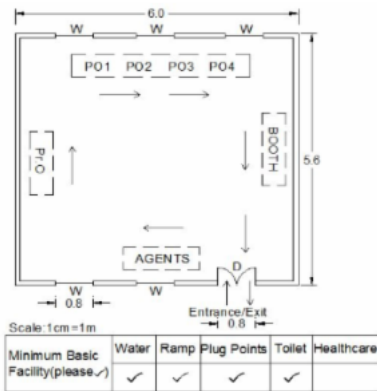

Google Map View

Polling Station Building Front View

Polling Station Front View

Cad View

Key MAP View

சட்டமன்றத் தொகுதியின் எண் மற்றும் பெயர் : 152-விருத்தாசலம் மற்றும் பெயர் : 1-சேதுவராயன்குப்பம் (வ.கி) மற்றும் (ஊ), வடக்குத்தெரு பிரிவு எண் மற்றும் பெயர்