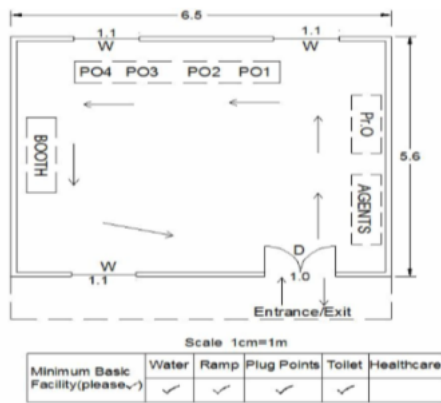

Google Map View

Polling Station Building Front View

Polling Station Front View

Cad View

Key MAP View

சட்டமன்றத் தொகுதியின் எண் மற்றும் பெயர் : 152-விருத்தாசலம் மற்றும் பெயர் 1-ஆதியூர் (வ.கி) மற்றும் (உஊ), கொளப்பாக்கம் பிரிவு எண் மற்றும் பெயர்