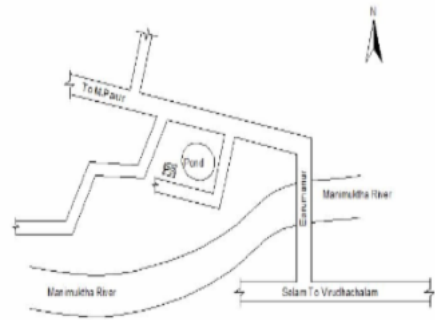

Google Map View

Polling Station Building Front View

Polling Station Front View

Cad View

Key MAP View

1 பெயர் : சம்பத் தந்தை பெயர்: முருகேசன் வீட்டு எண் : 1E வயது : 42 பாலினம் : ஆண்	GTV3428448 Photo is available	2 பெயர் : ஐயப்பன் தந்தை பெயர்: அப்பாதுரை வீட்டு எண் : 1E வயது : 35 பாலினம் : ஆண்	XAG0643296 Photo is available	3 பெயர் : மணிகண்டன் தந்தை பெயர்: வரதராஜன் வீட்டு எண் : 1E வயது : 33 பாலினம் : ஆண்	XAG0643270 Photo is available
4 பெயர் : சூதா கணவர் பெயர்: மணிகண்டன் வீட்டு எண் : 4-154 வயது : 37 பாலினம் : பெண்	XAG0512533 Photo is available	5 பெயர் : சூமதி கணவர் பெயர்: ராமசாமி வீட்டு எண் : 4-154 வயது : 33 பாலினம் : பெண்	XAG0512525 Photo is available	6 பெயர் : கலைவாணி கணவர் பெயர்: ராஜேந்திரன் வீட்டு எண் : 4-162 வயது : 36 பாலினம் : பெண்	XAG0026971 Photo is available
7 பெயர் : தேவேந்திரன் தேவா தந்தை பெயர்: சுப்பிரமணியன் வீட்டு எண் : 4/195ஏ வயது : 22 பாலினம் : ஆண்	XAG2079580 Photo is available	8 பெயர் : அன்புக்கரசி கணவர் பெயர்: கோவிந்தராசு வீட்டு எண் : 4-201 வயது : 50 பாலினம் : பெண்	GTV3428893 Photo is available	9 பெயர் : மகேந்திரன் தந்தை பெயர்: கொளஞ்சிநாதன் வீட்டு எண் : 4-213 வயது : 39 பாலினம் : ஆண்	XAG0776146 Photo is available
10 பெயர் : சத்தியா கணவர் பெயர்: மகேந்திரன் வீட்டு எண் : 4/213 வயது : 26 பாலினம் : பெண்	XAG1069475 Photo is available	11 பெயர் : பாலசுப்ரமணியன் க தந்தை பெயர்: கலியமூர்த்தி வீட்டு எண் : 4/218 வயது : 32 பாலினம் : ஆண்	XAG0429183 Photo is available	12 பெயர் : அபிநயா க தந்தை பெயர்: தட்சணாமூர்த்தி வீட்டு எண் : 4/218 வயது : 28 பாலினம் : பெண்	ZZG0955005 Photo is available
13 பெயர் : பிரியங்கா தந்தை பெயர்: செல்வம் வீட்டு எண் : 4-220 வயது : 29 பாலினம் : பெண்	XAG0776153 Photo is available	14 பெயர் : மணிமாறன் தந்தை பெயர்: அன்பழகன் வீட்டு எண் : 4/222 வயது : 25 பாலினம் : ஆண்	XAG1095736 Photo is available	15 பெயர் : ஏ. சகுமாரன் தந்தை பெயர்: பீ. அன்பழகன் வீட்டு எண் : 4/222 வயது : 23 பாலினம் : ஆண்	XAG1947308 Photo is available
16 பெயர் : வள்ளி கணவர் பெயர்: கார்த்திக் வீட்டு எண் : 4/233 வயது : 31 பாலினம் : பெண்	XAG1115286 Photo is available	17 பெயர் : சரோஜினி கணவர் பெயர்: ராயவேல் வீட்டு எண் : 4-236 வயது : 50 பாலினம் : பெண்	XAG1359942 Photo is available	18 பெயர் : ஏ. அனந்த் தந்தை பெயர்: கே. ஆறுமுகம் வீட்டு எண் : 4/282 வயது : 23 பாலினம் : ஆண்	XAG1947340 Photo is available
19 பெயர் : கலியமூர்த்தி தந்தை பெயர்: மணி வீட்டு எண் : 4-300 வயது : 55 பாலினம் : ஆண்	GTV1599786 Photo is available	20 பெயர் : விஜயலக்ஷ்மி கணவர் பெயர்: ராமு வீட்டு எண் : 4/332 வயது : 26 பாலினம் : பெண்	XAG1115351 Photo is available	21 பெயர் : மணிகண்டன் தந்தை பெயர்: சேகர் வீட்டு எண் : 4/332 வயது : 26 பாலினம் : ஆண்	XAG1115864 Photo is available
22 பெயர் : அம்யாசாமி தந்தை பெயர்: செந்தில் குமார் வீட்டு எண் : 4/341 வயது : 26 பாலினம் : ஆண்	XAG1125244 Photo is available	23 பெயர் : வசந்தகுமாரி கணவர் பெயர்: மணிகண்டன் வீட்டு எண் : 11 வயது : 40 பாலினம் : பெண்	XAG1115518 Photo is available	24 பெயர் : கஸ்தூரி கணவர் பெயர்: வேணுகோபால் வீட்டு எண் : 16 வயது : 76 பாலினம் : பெண்	XAG1359967 Photo is available
25 பெயர் : ராஜேந்திரன் தந்தை பெயர்: வேணுகோபால் வீட்டு எண் : 16 வயது : 56 பாலினம் : ஆண்	XAG1359975 Photo is available	26 பெயர் : முரளி தந்தை பெயர்: வேணுகோபால் வீட்டு எண் : 16 வயது : 54 பாலினம் : ஆண்	XAG1359983 Photo is available	27 பெயர் : ராஜேஸ்வரி கணவர் பெயர்: முரளி வீட்டு எண் : 16 வயது : 40 பாலினம் : பெண்	XAG0220020 Photo is available
28 பெயர் : வசந்தா கணவர் பெயர்: பரசுராமன் வீட்டு எண் : 17 வயது : 76 பாலினம் : பெண்	XAG1360007 Photo is available	29 பெயர் : ஆனந்தகுமார் தந்தை பெயர்: பரசுராமன் வீட்டு எண் : 17 வயது : 50 பாலினம் : ஆண்	XAG1360015 Photo is available	30 பெயர் : முருகேசன் தந்தை பெயர்: நடேசன் வீட்டு எண் : 54 வயது : 68 பாலினம் : ஆண்	XAG1360023 Photo is available