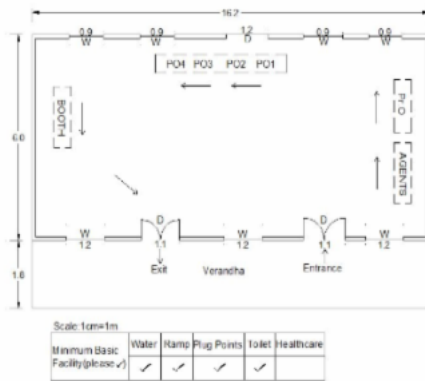

Google Map View

Polling Station Building Front View

Polling Station Front View

Cad View

Key MAP View

1 பெயர் : சம்பத் தந்தை பெயர்: முருகேசன் வீட்டு எண் : 1E வயது : 42 பாலினம் : ஆண்	GTV3428448 Photo is available	2 பெயர் : ஐயப்பன் தந்தை பெயர்: அப்பாதுரை வீட்டு எண் : 1E வயது : 35 பாலினம் : ஆண்	XAG0643296 Photo is available	3 பெயர் : மணிகண்டன் தந்தை பெயர்: வரதராஜன் வீட்டு எண் : 1E வயது : 33 பாலினம் : ஆண்	XAG0643270 Photo is available
4 பெயர் : சூதா கணவர் பெயர்: மணிகண்டன் வீட்டு எண் : 4-154 வயது : 37 பாலினம் : பெண்	XAG0512533 Photo is available	5 பெயர் : சூமதி கணவர் பெயர்: ராமசாமி வீட்டு எண் : 4-154 வயது : 33 பாலினம் : பெண்	XAG0512525 Photo is available	6 பெயர் : கலைவாணி கணவர் பெயர்: ராஜேந்திரன் வீட்டு எண் : 4-162 வயது : 36 பாலினம் : பெண்	XAG0026971 Photo is available
7 பெயர் : தேவேந்திரன் தேவா தந்தை பெயர்: சுப்பிரமணியன் வீட்டு எண் : 4/195ஏ வயது : 22 பாலினம் : ஆண்	XAG2079580 Photo is available	8 பெயர் : அன்புக்கரசி கணவர் பெயர்: கோவிந்தராசு வீட்டு எண் : 4-201 வயது : 50 பாலினம் : பெண்	GTV3428893 Photo is available	9 பெயர் : மகேந்திரன் தந்தை பெயர்: கொளஞ்சிநாதன் வீட்டு எண் : 4-213 வயது : 39 பாலினம் : ஆண்	XAG0776146 Photo is available
10 பெயர் : சத்தியா கணவர் பெயர்: மகேந்திரன் வீட்டு எண் : 4/213 வயது : 26 பாலினம் : பெண்	XAG1069475 Photo is available	11 பெயர் : பாலசுப்ரமணியன் க தந்தை பெயர்: கலியமூர்த்தி வீட்டு எண் : 4/218 வயது : 32 பாலினம் : ஆண்	XAG0429183 Photo is available	12 பெயர் : அபிநயா க தந்தை பெயர்: தட்சணாமூர்த்தி வீட்டு எண் : 4/218 வயது : 28 பாலினம் : பெண்	ZZG0955005 Photo is available
13 பெயர் : பிரியங்கா தந்தை பெயர்: செல்வம் வீட்டு எண் : 4-220 வயது : 29 பாலினம் : பெண்	XAG0776153 Photo is available	14 பெயர் : மணிமாறன் தந்தை பெயர்: அன்பழகன் வீட்டு எண் : 4/222 வயது : 25 பாலினம் : ஆண்	XAG1095736 Photo is available	15 பெயர் : ஏ. சகுமாரன் தந்தை பெயர்: பீ. அன்பழகன் வீட்டு எண் : 4/222 வயது : 23 பாலினம் : ஆண்	XAG1947308 Photo is available
16 பெயர் : வள்ளி கணவர் பெயர்: கார்த்திக் வீட்டு எண் : 4/233 வயது : 31 பாலினம் : பெண்	XAG1115286 Photo is available	17 பெயர் : சரோஜினி கணவர் பெயர்: ராயவேல் வீட்டு எண் : 4-236 வயது : 50 பாலினம் : பெண்	XAG1359942 Photo is available	18 பெயர் : ஏ. அனந்த் தந்தை பெயர்: கே. ஆறுமுகம் வீட்டு எண் : 4/282 வயது : 23 பாலினம் : ஆண்	XAG1947340 Photo is available
19 பெயர் : கலியமூர்த்தி தந்தை பெயர்: மணி வீட்டு எண் : 4-300 வயது : 55 பாலினம் : ஆண்	GTV1599786 Photo is available	20 பெயர் : விஜயலக்ஷ்மி கணவர் பெயர்: ராமு வீட்டு எண் : 4/332 வயது : 26 பாலினம் : பெண்	XAG1115351 Photo is available	21 பெயர் : மணிகண்டன் தந்தை பெயர்: சேகர் வீட்டு எண் : 4/332 வயது : 26 பாலினம் : ஆண்	XAG1115864 Photo is available
22 பெயர் : அம்யாசாமி தந்தை பெயர்: செந்தில் குமார் வீட்டு எண் : 4/341 வயது : 26 பாலினம் : ஆண்	XAG1125244 Photo is available	23 பெயர் : வசந்தகுமாரி கணவர் பெயர்: மணிகண்டன் வீட்டு எண் : 11 வயது : 40 பாலினம் : பெண்	XAG1115518 Photo is available	24 பெயர் : கஸ்தூரி கணவர் பெயர்: வேணுகோபால் வீட்டு எண் : 16 வயது : 76 பாலினம் : பெண்	XAG1359967 Photo is available
25 பெயர் : ராஜேந்திரன் தந்தை பெயர்: வேணுகோபால் வீட்டு எண் : 16 வயது : 56 பாலினம் : ஆண்	XAG1359975 Photo is available	26 பெயர் : முரளி தந்தை பெயர்: வேணுகோபால் வீட்டு எண் : 16 வயது : 54 பாலினம் : ஆண்	XAG1359983 Photo is available	27 பெயர் : ராஜேஸ்வரி கணவர் பெயர்: முரளி வீட்டு எண் : 16 வயது : 40 பாலினம் : பெண்	XAG0220020 Photo is available
28 பெயர் : வசந்தா கணவர் பெயர்: பரசுராமன் வீட்டு எண் : 17 வயது : 76 பாலினம் : பெண்	XAG1360007 Photo is available	29 பெயர் : ஆனந்தகுமார் தந்தை பெயர்: பரசுராமன் வீட்டு எண் : 17 வயது : 50 பாலினம் : ஆண்	XAG1360015 Photo is available	30 பெயர் : முருகேசன் தந்தை பெயர்: நடேசன் வீட்டு எண் : 54 வயது : 68 பாலினம் : ஆண்	XAG1360023 Photo is available