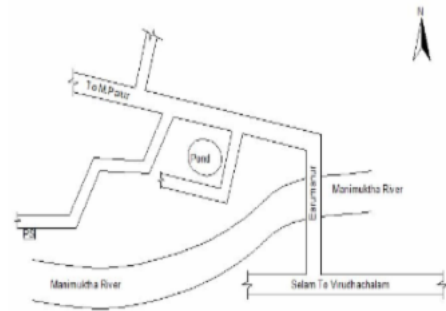

Google Map View

Polling Station Building Front View

Polling Station Front View

Cad View

Key MAP View

Scale: 1cm=1m

Minimum Basic Facility please	Water	Ramp	Plug Points	Toilet	Healthcare
✓	✓	✓	✓	✓	

1 பெயர் : அசோக்குமார் ராதா தந்தை பெயர் : இராத்தா வீட்டு எண் : 1e வயது : 33 பாலினம் : ஆண் Photo is available	XAG0512574	2 பெயர் : சேதுராமன் தந்தை பெயர் : ராதாகிருஷ்ணன் வீட்டு எண் : 1E வயது : 32 பாலினம் : ஆண் Photo is available	XAG0727933	3 பெயர் : விமல்கிருஷ்ணன் தந்தை பெயர் : ரவிச்சந்திரன் வீட்டு எண் : 1E வயது : 32 பாலினம் : ஆண் Photo is available	XAG0310888
4 பெயர் : சேதுபதி தந்தை பெயர் : முருகன் வீட்டு எண் : 1E வயது : 31 பாலினம் : ஆண் Photo is available	XAG0727941	5 பெயர் : ஆனந்தசெல்வி கணவர் பெயர் : சுரேஷ் வீட்டு எண் : 1E வயது : 31 பாலினம் : பெண் Photo is available	XAG0643346	6 பெயர் : ரேவதி கணவர் பெயர் : சாமிநாதன் வீட்டு எண் : 1E வயது : 29 பாலினம் : பெண் Photo is available	XAG0776500
7 பெயர் : முத்தமிழன் தந்தை பெயர் : முருகன் வீட்டு எண் : 1E வயது : 29 பாலினம் : ஆண் Photo is available	XAG0776245	8 பெயர் : கருணாகரன் தந்தை பெயர் : நீதி வீட்டு எண் : 1E வயது : 26 பாலினம் : ஆண் Photo is available	XAG1100619	9 பெயர் : மணிரத்தினம் தந்தை பெயர் : மணிகண்டன் வீட்டு எண் : 2/97 வயது : 19 பாலினம் : ஆண் Photo is available	XAG2305027
10 பெயர் : பாண்டியன் தந்தை பெயர் : பெரியசாமி வீட்டு எண் : 3 வயது : 28 பாலினம் : ஆண் Photo is available	XAG0935254	11 பெயர் : ஜெயகணேஷ் தந்தை பெயர் : பாலுசாமி வீட்டு எண் : 3/42 வயது : 26 பாலினம் : ஆண் Photo is available	XAG2206886	12 பெயர் : மகேஷ் தந்தை பெயர் : காசிராஜன் வீட்டு எண் : 3-44 வயது : 30 பாலினம் : ஆண் Photo is available	XAG0643361
13 பெயர் : ஆனந்த் தந்தை பெயர் : செல்வராசு வீட்டு எண் : 3/46 வயது : 26 பாலினம் : ஆண் Photo is available	XAG2001337	14 பெயர் : மனோகரி கணவர் பெயர் : ஜெயபால் வீட்டு எண் : 3/59 வயது : 32 பாலினம் : பெண் Photo is available	XAG1024140	15 பெயர் : விமலாதேவி கணவர் பெயர் : ஐயப்பன் வீட்டு எண் : 3-63 வயது : 31 பாலினம் : பெண் Photo is available	XAG0935262
16 பெயர் : அண்ணா கணவர் பெயர் : சக்திவேல் வீட்டு எண் : 3-84 வயது : 34 பாலினம் : பெண் Photo is available	XAG0776526	17 பெயர் : நாவம்மாள் கணவர் பெயர் : முத்தமிழன் வீட்டு எண் : 3/111 வயது : 23 பாலினம் : பெண் Photo is available	XAG2238079	18 பெயர் : செண்பகவள்ளி தந்தை பெயர் : சின்னதுரை வீட்டு எண் : 3/113 வயது : 26 பாலினம் : பெண் Photo is available	XAG1024934
19 பெயர் : ஜெய்குமார் தந்தை பெயர் : கோடிசந்தரன் வீட்டு எண் : 3/115 வயது : 26 பாலினம் : ஆண் Photo is available	XAG1009703	20 பெயர் : ஆரோக்யதாஸ் இருதயராஜ் தந்தை பெயர் : இருதையன் வீட்டு எண் : 3/165 வயது : 46 பாலினம் : ஆண் Photo is available	NZJ0378745	21 பெயர் : செல்வராணி கணவர் பெயர் : வெங்கடேசன் வீட்டு எண் : 3-165 வயது : 44 பாலினம் : பெண் Photo is available	XAG0026625
22 பெயர் : தமிழ்ச்செல்வி ஆரோக்கியதாஸ் கணவர் பெயர் : அரோக்கிய தாஸ் வீட்டு எண் : 3/165 வயது : 37 பாலினம் : பெண் Photo is available	NZJ0378489	23 பெயர் : ஐயப்பன் தந்தை பெயர் : செல்வராசு வீட்டு எண் : 3/198 வயது : 31 பாலினம் : ஆண் Photo is available	XAG0776351	24 பெயர் : சவுரியம்மாள் கணவர் பெயர் : வீரமணி வீட்டு எண் : 3-211 வயது : 36 பாலினம் : பெண் Photo is available	XAG1004050
25 பெயர் : அமுதா கணவர் பெயர் : முத்துகருப்பன் வீட்டு எண் : 3-255 வயது : 40 பாலினம் : பெண் Photo is available	XAG1004043	26 பெயர் : உத்திராடம் தந்தை பெயர் : வேலாயுதம் வீட்டு எண் : 3/302 வயது : 40 பாலினம் : பெண் Photo is available	XAG1100676	27 பெயர் : ஸ்ரீபிரியா ம கணவர் பெயர் : மணிரத்தினம் ம வீட்டு எண் : 4/2 வயது : 19 பாலினம் : பெண் Photo is available	XAG2341386
28 பெயர் : சூடாமணி கணவர் பெயர் : ரோகிணி வீட்டு எண் : 14 வயது : 77 பாலினம் : பெண் Photo is available	XAG1348283	29 பெயர் : பார்வதி கணவர் பெயர் : கோவிந்தராஜ் வீட்டு எண் : 14 வயது : 62 பாலினம் : பெண் Photo is available	XAG1348291	30 பெயர் : செல்வம் தந்தை பெயர் : கோவிந்தராசு வீட்டு எண் : 14 வயது : 38 பாலினம் : ஆண் Photo is available	XAG0219782