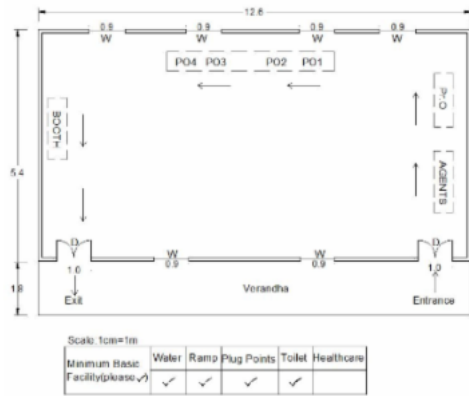

Google Map View

Polling Station Building Front View

Polling Station Front View

Cad View

Key MAP View

1 பெயர் : ஹேமலதா கணவர் பெயர் : வேலு வீட்டு எண் : 1E வயது : 40 பாலினம் : பெண் Photo is available	XAG0148981	2 பெயர் : மாலா கணவர் பெயர் : பாக்கியராஜ் வீட்டு எண் : 1e வயது : 40 பாலினம் : பெண் Photo is available	XAG0541649	3 பெயர் : ராதா கணவர் பெயர் : அன்பழகன் வீட்டு எண் : 1E வயது : 39 பாலினம் : பெண் Photo is available	XAG0148965
4 பெயர் : கொளஞ்சியம்மாள் கணவர் பெயர் : தங்கப்பண்டியன் வீட்டு எண் : 1E வயது : 39 பாலினம் : பெண் Photo is available	XAG0148973	5 பெயர் : குமார் தந்தை பெயர் : முத்தையன் வீட்டு எண் : 1E வயது : 39 பாலினம் : ஆண் Photo is available	XAG0148932	6 பெயர் : திருநாவுக்கரசு தந்தை பெயர் : கொளஞ்சி வீட்டு எண் : 1E வயது : 39 பாலினம் : ஆண் Photo is available	XAG0148957
7 பெயர் : மணிகண்டன் தந்தை பெயர் : செல்வராஜ் வீட்டு எண் : 1E வயது : 37 பாலினம் : ஆண் Photo is available	XAG0148890	8 பெயர் : பார்த்திபன் தந்தை பெயர் : பெரியசாமி வீட்டு எண் : 1E வயது : 34 பாலினம் : ஆண் Photo is available	XAG0148916	9 பெயர் : ஐயப்பன் தந்தை பெயர் : கொளஞ்சி வீட்டு எண் : 1E வயது : 34 பாலினம் : ஆண் Photo is available	XAG0148874
10 பெயர் : அருள் தந்தை பெயர் : பரமசிவம் வீட்டு எண் : 1e வயது : 33 பாலினம் : ஆண் Photo is available	XAG0429852	11 பெயர் : க கண்மணி கணவர் பெயர் : சேதுபதி வீட்டு எண் : 1/ஏ வயது : 20 பாலினம் : பெண் Photo is available	XAG2199370	12 பெயர் : விவேகன் தந்தை பெயர் : சின்னதுரை வீட்டு எண் : 3/2 வயது : 24 பாலினம் : ஆண் Photo is available	XAG1892520
13 பெயர் : ஹரிகிருஷ்ணன் தந்தை பெயர் : ரெங்கநாதன் வீட்டு எண் : 3-93 வயது : 33 பாலினம் : ஆண் Photo is available	XAG0429878	14 பெயர் : கணேஷ்குமார் தந்தை பெயர் : ராமர் வீட்டு எண் : 3-188 வயது : 29 பாலினம் : ஆண் Photo is available	XAG0776674	#2 15 பெயர் : அம்சவள்ளி தாயின் பெயர் : பஞ்சவர்ணம் வீட்டு எண் : 3/198 வயது : 48 பாலினம் : பெண் Photo is available	XAG0026898
16 பெயர் : சதீஷ்குமார் தந்தை பெயர் : ராமலிங்கம் வீட்டு எண் : 3-199 வயது : 37 பாலினம் : ஆண் Photo is available	XAG0429886	17 பெயர் : மணிவாசகம் தந்தை பெயர் : ரெங்கநாதன் வீட்டு எண் : 3-201 வயது : 30 பாலினம் : ஆண் Photo is available	XAG0853473	18 பெயர் : ஜானகி கணவர் பெயர் : முருகன் வீட்டு எண் : 3-206 வயது : 37 பாலினம் : பெண் Photo is available	XAG0429860
19 பெயர் : புவனேஸ்வரி கணவர் பெயர் : பாலசுப்பிரமணியன் வீட்டு எண் : 3-210 வயது : 34 பாலினம் : பெண் Photo is available	XAG0541607	20 பெயர் : செவ்வந்தி கணவர் பெயர் : செல்வராஜ் வீட்டு எண் : 3/210 வயது : 32 பாலினம் : பெண் Photo is available	XAG2010817	21 பெயர் : திருசங்கு தந்தை பெயர் : பரமசிவம் வீட்டு எண் : 3-212 வயது : 35 பாலினம் : ஆண் Photo is available	XAG0853507
22 பெயர் : சம்பத் தந்தை பெயர் : செல்வராசு வீட்டு எண் : 3-222 வயது : 30 பாலினம் : ஆண் Photo is available	XAG0429894	23 பெயர் : விஜயா கணவர் பெயர் : அப்பால் வீட்டு எண் : 3-227 வயது : 37 பாலினம் : பெண் Photo is available	XAG0085514	24 பெயர் : ராதாகிருஷ்ணன் தந்தை பெயர் : பழனியாண்டி வீட்டு எண் : 3-232 வயது : 38 பாலினம் : ஆண் Photo is available	XAG0429795
25 பெயர் : முருகன் தந்தை பெயர் : ரெங்கநாதன் வீட்டு எண் : 3/244 வயது : 48 பாலினம் : ஆண் Photo is available	XAG1441690	26 பெயர் : தங்கச்செல்வம் தந்தை பெயர் : பழனியாண்டி வீட்டு எண் : 3-276 வயது : 30 பாலினம் : ஆண் Photo is available	XAG0853739	27 பெயர் : பாலையா தந்தை பெயர் : ரெங்கசாமி வீட்டு எண் : 3/277 வயது : 56 பாலினம் : ஆண் Photo is available	XAG2043305
28 பெயர் : பவானி கணவர் பெயர் : பாலையா வீட்டு எண் : 3/277 வயது : 50 பாலினம் : பெண் Photo is available	XAG2043321	29 பெயர் : ராஜாராம் தந்தை பெயர் : அண்ணாமலை வீட்டு எண் : 3/307 வயது : 51 பாலினம் : ஆண் Photo is available	GTV3428877	30 பெயர் : பிரியதர்ஷினி கணவர் பெயர் : முருகன் வீட்டு எண் : 4/2 வயது : 21 பாலினம் : பெண் Photo is available	XAG2177640