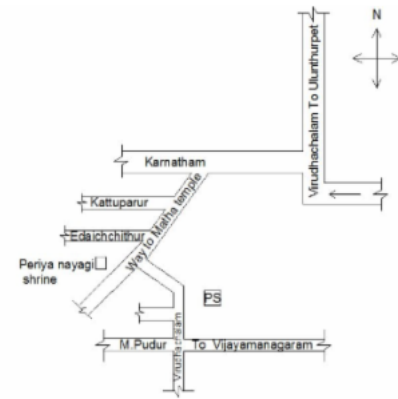

Google Map View

Polling Station Building Front View

Polling Station Front View

Cad View

Key MAP View

1 பெயர் : சாவித்திரி தந்தை பெயர்: சின்னசாமி வீட்டு எண் : 1 வயது : 62 பாலினம் : பெண் Photo is available	SYK0461509	2 பெயர் : ஜெயக்குமார் தந்தை பெயர்: துரைசாமி வீட்டு எண் : 1 வயது : 31 பாலினம் : ஆண் Photo is available	XAG0542084	3 பெயர் : தாமோதரன் தந்தை பெயர்: ராமசாமி வீட்டு எண் : 1/80 வயது : 35 பாலினம் : ஆண் Photo is available	XAG0149278
4 பெயர் : நதியா கணவர் பெயர்: மண்ணாங்கட்டி வீட்டு எண் : 1-104 வயது : 41 பாலினம் : பெண் Photo is available	XAG0311027	5 பெயர் : கலையரசி கணவர் பெயர்: மணிகண்டன் வீட்டு எண் : 1-108 வயது : 34 பாலினம் : பெண் Photo is available	XAG0311035	6 பெயர் : மஞ்சு தந்தை பெயர்: பாக்கியராஜ் வீட்டு எண் : 1E வயது : 34 பாலினம் : பெண் Photo is available	XAG0643692
7 பெயர் : புவனேஸ்வரி கணவர் பெயர்: கல்யாணசுந்தரம் வீட்டு எண் : 2 வயது : 38 பாலினம் : பெண் Photo is available	XAG0542134	8 பெயர் : கிருஷ்ணகுமார் தந்தை பெயர்: பாலகிருஷ்ணன் வீட்டு எண் : 2 வயது : 31 பாலினம் : ஆண் Photo is available	XAG0542076	9 பெயர் : ஓவியா தந்தை பெயர்: கண்ணுசாமி வீட்டு எண் : 2/64 வயது : 22 பாலினம் : பெண் Photo is available	XAG2075422
10 பெயர் : அஜீத் தந்தை பெயர்: பழனிவேல் வீட்டு எண் : 2/67 வயது : 26 பாலினம் : ஆண் Photo is available	XAG1014083	11 பெயர் : பிரிய தந்தை பெயர்: செல்லமுத்து வீட்டு எண் : 2/85 வயது : 20 பாலினம் : பெண் Photo is available	XAG2234227	12 பெயர் : விஜய் தந்தை பெயர்: முருகவேல் வீட்டு எண் : 2/92 வயது : 22 பாலினம் : ஆண் Photo is available	XAG2075372
13 பெயர் : கார்த்திக் தந்தை பெயர்: முருகேசன் வீட்டு எண் : 2/96 வயது : 23 பாலினம் : ஆண் Photo is available	XAG2042976	14 பெயர் : திலக்ராஜ் தந்தை பெயர்: ஜானகிபாய் வீட்டு எண் : 2/114C வயது : 24 பாலினம் : ஆண் Photo is available	XAG1832351	15 பெயர் : லதா கணவர் பெயர்: முத்து வீட்டு எண் : 2/171 வயது : 37 பாலினம் : பெண் Photo is available	XAG2042992
16 பெயர் : மணிகண்டன் தந்தை பெயர்: வெங்கடேசன் வீட்டு எண் : 2/171 வயது : 26 பாலினம் : ஆண் Photo is available	XAG2043016	17 பெயர் : சிவா தந்தை பெயர்: வெங்கடேசன் வீட்டு எண் : 2/171 வயது : 22 பாலினம் : ஆண் Photo is available	XAG2075380	18 பெயர் : பரமேஸ்வரன் தந்தை பெயர்: செல்வராஜ் வீட்டு எண் : 3-71 வயது : 32 பாலினம் : ஆண் Photo is available	XAG0430512
19 பெயர் : பசுபதி தந்தை பெயர்: ராமசாமி வீட்டு எண் : 16 வயது : 31 பாலினம் : ஆண் Photo is available	XAG0542092	20 பெயர் : ராஜ்குமார் தந்தை பெயர்: ராஜசேகரன் வீட்டு எண் : 16 வயது : 30 பாலினம் : ஆண் Photo is available	XAG0542050	21 பெயர் : சுபாஷ்சந்திரபோஷ் தந்தை பெயர்: துரைக்கண்ணு வீட்டு எண் : 18 வயது : 34 பாலினம் : ஆண் Photo is available	XAG0149294
22 பெயர் : பச்சம்மாள் கணவர் பெயர்: தங்கதுரை வீட்டு எண் : 43 வயது : 35 பாலினம் : பெண் Photo is available	XAG0149286	23 பெயர் : மாணிக்கம் தந்தை பெயர்: சொக்கலிங்கம் வீட்டு எண் : 56 வயது : 49 பாலினம் : ஆண் Photo is available	XAG0542100	24 பெயர் : கிரிஜா கணவர் பெயர்: மாணிக்கம் வீட்டு எண் : 56 வயது : 44 பாலினம் : பெண் Photo is available	XAG0542159
25 பெயர் : ரேவதி கணவர் பெயர்: சுரேந்தர் வீட்டு எண் : 59/48 வயது : 32 பாலினம் : பெண் Photo is available	XAG2043024	26 பெயர் : சுரேந்தர் தந்தை பெயர்: சுப்பிரமணியன் வீட்டு எண் : 59/48ஏ வயது : 32 பாலினம் : ஆண் Photo is available	XAG0542068	27 பெயர் : அர்ச்சனா தந்தை பெயர்: பால்ராசு வீட்டு எண் : 62 வயது : 32 பாலினம் : பெண் Photo is available	XAG0430520
28 பெயர் : மஞ்சு கணவர் பெயர்: ரகுராமன் வீட்டு எண் : 79 வயது : 34 பாலினம் : பெண் Photo is available	XAG0149260	29 பெயர் : சதீஷ்குமார் தந்தை பெயர்: துரைசாமி வீட்டு எண் : 83 வயது : 35 பாலினம் : ஆண் Photo is available	XAG0149252	30 பெயர் : வைத்தியநாதன் தந்தை பெயர்: சின்னசாமி வீட்டு எண் : 90 வயது : 64 பாலினம் : ஆண் Photo is available	XAG1365725