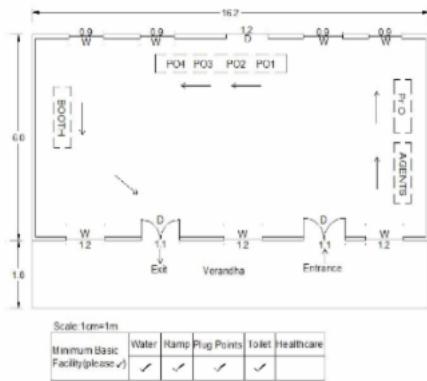

Google Map View

Polling Station Building Front View

Polling Station Front View

Cad View

Key MAP View

1 பெயர் : சாவித்திரி தந்தை பெயர்: சின்னசாமி வீட்டு எண் : 1 வயது : 62 பாலினம் : பெண் Photo is available	SYK0461509	2 பெயர் : ஜெயக்குமார் தந்தை பெயர்: துரைசாமி வீட்டு எண் : 1 வயது : 31 பாலினம் : ஆண் Photo is available	XAG0542084	3 பெயர் : தாமோதரன் தந்தை பெயர்: ராமசாமி வீட்டு எண் : 1/80 வயது : 35 பாலினம் : ஆண் Photo is available	XAG0149278
4 பெயர் : நதியா கணவர் பெயர்: மண்ணாங்கட்டி வீட்டு எண் : 1-104 வயது : 41 பாலினம் : பெண் Photo is available	XAG0311027	5 பெயர் : கலையரசி கணவர் பெயர்: மணிகண்டன் வீட்டு எண் : 1-108 வயது : 34 பாலினம் : பெண் Photo is available	XAG0311035	6 பெயர் : மஞ்சு தந்தை பெயர்: பாக்கியராஜ் வீட்டு எண் : 1E வயது : 34 பாலினம் : பெண் Photo is available	XAG0643692
7 பெயர் : புவனேஸ்வரி கணவர் பெயர்: கல்யாணசுந்தரம் வீட்டு எண் : 2 வயது : 38 பாலினம் : பெண் Photo is available	XAG0542134	8 பெயர் : கிருஷ்ணகுமார் தந்தை பெயர்: பாலகிருஷ்ணன் வீட்டு எண் : 2 வயது : 31 பாலினம் : ஆண் Photo is available	XAG0542076	9 பெயர் : ஓவியா தந்தை பெயர்: கண்ணுசாமி வீட்டு எண் : 2/64 வயது : 22 பாலினம் : பெண் Photo is available	XAG2075422
10 பெயர் : அஜீத் தந்தை பெயர்: பழனிவேல் வீட்டு எண் : 2/67 வயது : 26 பாலினம் : ஆண் Photo is available	XAG1014083	11 பெயர் : பிரிய தந்தை பெயர்: செல்லமுத்து வீட்டு எண் : 2/85 வயது : 20 பாலினம் : பெண் Photo is available	XAG2234227	12 பெயர் : விஜய் தந்தை பெயர்: முருகவேல் வீட்டு எண் : 2/92 வயது : 22 பாலினம் : ஆண் Photo is available	XAG2075372
13 பெயர் : கார்த்திக் தந்தை பெயர்: முருகேசன் வீட்டு எண் : 2/96 வயது : 23 பாலினம் : ஆண் Photo is available	XAG2042976	14 பெயர் : திலக்ராஜ் தந்தை பெயர்: ஜானகிபாய் வீட்டு எண் : 2/114C வயது : 24 பாலினம் : ஆண் Photo is available	XAG1832351	15 பெயர் : லதா கணவர் பெயர்: முத்து வீட்டு எண் : 2/171 வயது : 37 பாலினம் : பெண் Photo is available	XAG2042992
16 பெயர் : மணிகண்டன் தந்தை பெயர்: வெங்கடேசன் வீட்டு எண் : 2/171 வயது : 26 பாலினம் : ஆண் Photo is available	XAG2043016	17 பெயர் : சிவா தந்தை பெயர்: வெங்கடேசன் வீட்டு எண் : 2/171 வயது : 22 பாலினம் : ஆண் Photo is available	XAG2075380	18 பெயர் : பரமேஸ்வரன் தந்தை பெயர்: செல்வராஜ் வீட்டு எண் : 3-71 வயது : 32 பாலினம் : ஆண் Photo is available	XAG0430512
19 பெயர் : பசுபதி தந்தை பெயர்: ராமசாமி வீட்டு எண் : 16 வயது : 31 பாலினம் : ஆண் Photo is available	XAG0542092	20 பெயர் : ராஜ்குமார் தந்தை பெயர்: ராஜசேகரன் வீட்டு எண் : 16 வயது : 30 பாலினம் : ஆண் Photo is available	XAG0542050	21 பெயர் : சுபாஷ்சந்திரபோஷ் தந்தை பெயர்: துரைக்கண்ணு வீட்டு எண் : 18 வயது : 34 பாலினம் : ஆண் Photo is available	XAG0149294
22 பெயர் : பச்சம்மாள் கணவர் பெயர்: தங்கதுரை வீட்டு எண் : 43 வயது : 35 பாலினம் : பெண் Photo is available	XAG0149286	23 பெயர் : மாணிக்கம் தந்தை பெயர்: சொக்கலிங்கம் வீட்டு எண் : 56 வயது : 49 பாலினம் : ஆண் Photo is available	XAG0542100	24 பெயர் : கிரிஜா கணவர் பெயர்: மாணிக்கம் வீட்டு எண் : 56 வயது : 44 பாலினம் : பெண் Photo is available	XAG0542159
25 பெயர் : ரேவதி கணவர் பெயர்: சுரேந்தர் வீட்டு எண் : 59/48 வயது : 32 பாலினம் : பெண் Photo is available	XAG2043024	26 பெயர் : சுரேந்தர் தந்தை பெயர்: சுப்பிரமணியன் வீட்டு எண் : 59/48ஏ வயது : 32 பாலினம் : ஆண் Photo is available	XAG0542068	27 பெயர் : அர்ச்சனா தந்தை பெயர்: பால்ராசு வீட்டு எண் : 62 வயது : 32 பாலினம் : பெண் Photo is available	XAG0430520
28 பெயர் : மஞ்சு கணவர் பெயர்: ரகுராமன் வீட்டு எண் : 79 வயது : 34 பாலினம் : பெண் Photo is available	XAG0149260	29 பெயர் : சதீஷ்குமார் தந்தை பெயர்: துரைசாமி வீட்டு எண் : 83 வயது : 35 பாலினம் : ஆண் Photo is available	XAG0149252	30 பெயர் : வைத்தியநாதன் தந்தை பெயர்: சின்னசாமி வீட்டு எண் : 90 வயது : 64 பாலினம் : ஆண் Photo is available	XAG1365725