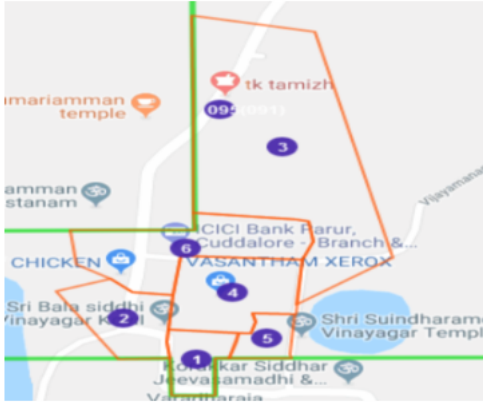

Nazri Naksha