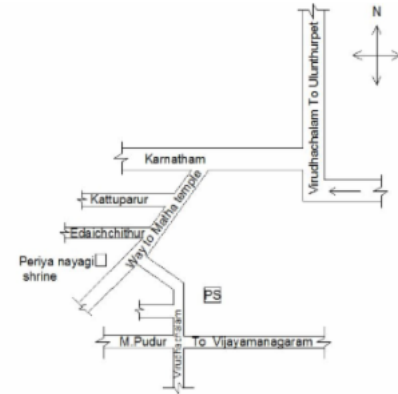

Key MAP View