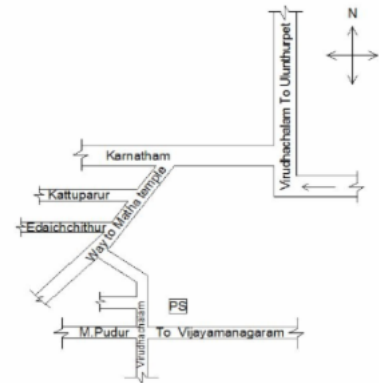

Key MAP View