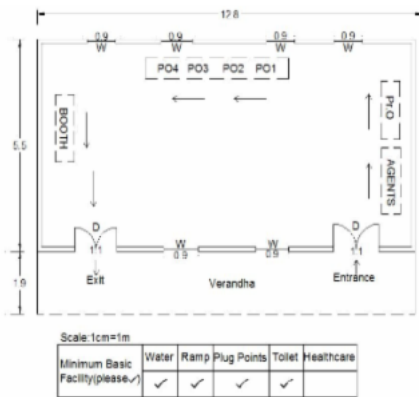

Google Map View

Polling Station Building Front View

Polling Station Front View

Cad View

Key MAP View

1 பெயர் : ஆதிமுலம் தந்தை பெயர் : பிச்சப்பிள்ளை வீட்டு எண் : 1E வயது : 46 பாலினம் : ஆண் Photo is available XAG0544718	2 பெயர் : தேவி கணவர் பெயர் : ஆதிமுலம் வீட்டு எண் : 1E வயது : 41 பாலினம் : பெண் Photo is available XAG0544734	3 பெயர் : சக்திவேல் தந்தை பெயர் : செந்தாமரைகண்ணன் வீட்டு எண் : 1E வயது : 36 பாலினம் : ஆண் Photo is available XAG0223172
4 பெயர் : பூங்குழலி கணவர் பெயர் : செந்தில்குமார் வீட்டு எண் : 1E வயது : 36 பாலினம் : பெண் Photo is available XAG0855171	5 பெயர் : அரங்கசாமி தந்தை பெயர் : சுப்ரமணியன் வீட்டு எண் : 1E வயது : 33 பாலினம் : ஆண் Photo is available XAG0351544	6 பெயர் : வசந்தா கணவர் பெயர் : லாங்குதுரை வீட்டு எண் : 2/74 வயது : 31 பாலினம் : பெண் Photo is available XAG1009885
7 பெயர் : விக்னேஷ் தந்தை பெயர் : அண்ணாமலை வீட்டு எண் : 6/பி வயது : 27 பாலினம் : ஆண் Photo is available XAG1009893	8 பெயர் : அழகுமதி கணவர் பெயர் : உத்திரவனியன் வீட்டு எண் : 13A வயது : 41 பாலினம் : பெண் Photo is available XAG0351593	9 பெயர் : உத்திரவன்னியம் தந்தை பெயர் : கலியபெருமான் வீட்டு எண் : 13-A வயது : 45 பாலினம் : ஆண் Photo is available XAG0646224
10 பெயர் : வெண்ணிலா தந்தை பெயர் : வெங்கடேசன் வீட்டு எண் : 45 வயது : 25 பாலினம் : பெண் Photo is available XAG1079896	S 11 பெயர் : பூவாயி தந்தை பெயர் : ரவிச்சந்திரன் வீட்டு எண் : 62 வயது : 26 பாலினம் : பெண் DELETED Photo is available XAG1072958	12 பெயர் : பாண்டியராஜன் தந்தை பெயர் : ராமச்சந்திரன் வீட்டு எண் : 70 வயது : 36 பாலினம் : ஆண் Photo is available XAG0028795
13 பெயர் : அன்புமணி தந்தை பெயர் : அன்பழகன் வீட்டு எண் : 78 வயது : 33 பாலினம் : ஆண் Photo is available XAG0351585	14 பெயர் : வெங்கடேசன் தாயின் பெயர் : சங்கரி வீட்டு எண் : 80A வயது : 27 பாலினம் : ஆண் Photo is available XAG0961391	15 பெயர் : ராகுல்காந்தி தந்தை பெயர் : உத்தண்டி வீட்டு எண் : 83 வயது : 33 பாலினம் : ஆண் Photo is available XAG0351601
16 பெயர் : ஜெயலட்சுமி கணவர் பெயர் : பாலகுரு வீட்டு எண் : 103/1 வயது : 30 பாலினம் : பெண் Photo is available XAG1014679	17 பெயர் : ரேவதி தந்தை பெயர் : மாயவேல் வீட்டு எண் : 160 வயது : 35 பாலினம் : பெண் Photo is available XAG0544742	18 பெயர் : சந்தனபாக்கியம் கணவர் பெயர் : கலியபெருமான் வீட்டு எண் : 162 வயது : 63 பாலினம் : பெண் Photo is available XAG1375427
19 பெயர் : ராமசந்திரன் தந்தை பெயர் : கோபால் வீட்டு எண் : 164 வயது : 63 பாலினம் : ஆண் Photo is available XAG1375435	20 பெயர் : கொளஞ்சி கணவர் பெயர் : ராமசந்திரன் வீட்டு எண் : 164 வயது : 61 பாலினம் : பெண் Photo is available XAG1375443	21 பெயர் : திருசங்கு தந்தை பெயர் : கோபால் வீட்டு எண் : 165 வயது : 59 பாலினம் : ஆண் Photo is available XAG1375450
22 பெயர் : மூக்காயி கணவர் பெயர் : திருசங்கு வீட்டு எண் : 165 வயது : 51 பாலினம் : பெண் Photo is available XAG1375468	23 பெயர் : சங்கர் தந்தை பெயர் : முருகேசன் வீட்டு எண் : 165 வயது : 47 பாலினம் : ஆண் Photo is available GTV1239078	24 பெயர் : செந்தில்குமார் தந்தை பெயர் : முருகேசன் வீட்டு எண் : 165 வயது : 46 பாலினம் : ஆண் Photo is available GTV1239672
25 பெயர் : சிவக்குமார் தந்தை பெயர் : முருகேசன் வீட்டு எண் : 165A வயது : 41 பாலினம் : ஆண் Photo is available GTV3095320	26 பெயர் : சரண்யா கணவர் பெயர் : சிவக்குமார் வீட்டு எண் : 165A வயது : 30 பாலினம் : பெண் Photo is available XAG0855106	27 பெயர் : அருண் குமார் தந்தை பெயர் : சுரேஷ் குமார் வீட்டு எண் : 168 வயது : 24 பாலினம் : ஆண் Photo is available XAG2232585
28 பெயர் : அம்பேத்கார் தந்தை பெயர் : சின்னசாமி வீட்டு எண் : 178 வயது : 59 பாலினம் : ஆண் Photo is available GTV1239599	29 பெயர் : வெண்ணிலா கணவர் பெயர் : அம்பேத்கார் வீட்டு எண் : 178 வயது : 50 பாலினம் : பெண் Photo is available GTV1481878	30 பெயர் : ஆண்டாள் கணவர் பெயர் : தருமன் வீட்டு எண் : 178 வயது : 50 பாலினம் : பெண் Photo is available GTV2335370