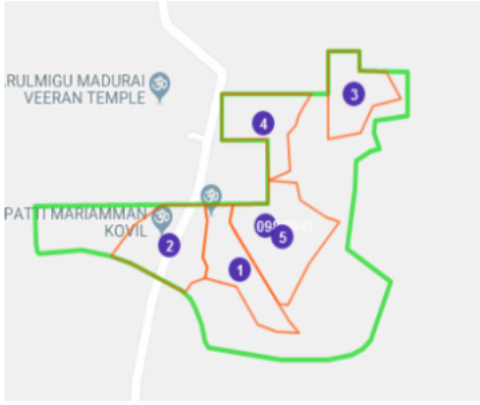

Nazri Naksha