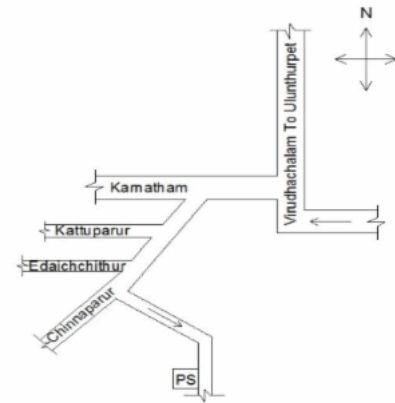

Google Map View

Polling Station Building Front View

Polling Station Front View

Cad View

Key MAP View

1 பெயர் : ஆதிமுலம் தந்தை பெயர் : பிச்சப்பிள்ளை வீட்டு எண் : 1E வயது : 46 பாலினம் : ஆண் Photo is available XAG0544718	2 பெயர் : தேவி கணவர் பெயர் : ஆதிமுலம் வீட்டு எண் : 1E வயது : 41 பாலினம் : பெண் Photo is available XAG0544734	3 பெயர் : சக்திவேல் தந்தை பெயர் : செந்தாமரைகண்ணன் வீட்டு எண் : 1E வயது : 36 பாலினம் : ஆண் Photo is available XAG0223172
4 பெயர் : பூங்குழலி கணவர் பெயர் : செந்தில்குமார் வீட்டு எண் : 1E வயது : 36 பாலினம் : பெண் Photo is available XAG0855171	5 பெயர் : அரங்கசாமி தந்தை பெயர் : சுப்ரமணியன் வீட்டு எண் : 1E வயது : 33 பாலினம் : ஆண் Photo is available XAG0351544	6 பெயர் : வசந்தா கணவர் பெயர் : லாங்குதுரை வீட்டு எண் : 2/74 வயது : 31 பாலினம் : பெண் Photo is available XAG1009885
7 பெயர் : விக்னேஷ் தந்தை பெயர் : அண்ணாமலை வீட்டு எண் : 6/பி வயது : 27 பாலினம் : ஆண் Photo is available XAG1009893	8 பெயர் : அழகுமதி கணவர் பெயர் : உத்திரவனியன் வீட்டு எண் : 13A வயது : 41 பாலினம் : பெண் Photo is available XAG0351593	9 பெயர் : உத்திரவன்னியம் தந்தை பெயர் : கலியபெருமான் வீட்டு எண் : 13-A வயது : 45 பாலினம் : ஆண் Photo is available XAG0646224
10 பெயர் : வெண்ணிலா தந்தை பெயர் : வெங்கடேசன் வீட்டு எண் : 45 வயது : 25 பாலினம் : பெண் Photo is available XAG1079896	S 11 பெயர் : பூவாயி தந்தை பெயர் : ரவிச்சந்திரன் வீட்டு எண் : 62 வயது : 26 பாலினம் : பெண் DELETED Photo is available XAG1072958	12 பெயர் : பாண்டியராஜன் தந்தை பெயர் : ராமச்சந்திரன் வீட்டு எண் : 70 வயது : 36 பாலினம் : ஆண் Photo is available XAG0028795
13 பெயர் : அன்புமணி தந்தை பெயர் : அன்பழகன் வீட்டு எண் : 78 வயது : 33 பாலினம் : ஆண் Photo is available XAG0351585	14 பெயர் : வெங்கடேசன் தாயின் பெயர் : சங்கரி வீட்டு எண் : 80A வயது : 27 பாலினம் : ஆண் Photo is available XAG0961391	15 பெயர் : ராகுல்காந்தி தந்தை பெயர் : உத்தண்டி வீட்டு எண் : 83 வயது : 33 பாலினம் : ஆண் Photo is available XAG0351601
16 பெயர் : ஜெயலட்சுமி கணவர் பெயர் : பாலகுரு வீட்டு எண் : 103/1 வயது : 30 பாலினம் : பெண் Photo is available XAG1014679	17 பெயர் : ரேவதி தந்தை பெயர் : மாயவேல் வீட்டு எண் : 160 வயது : 35 பாலினம் : பெண் Photo is available XAG0544742	18 பெயர் : சந்தனபாக்கியம் கணவர் பெயர் : கலியபெருமான் வீட்டு எண் : 162 வயது : 63 பாலினம் : பெண் Photo is available XAG1375427
19 பெயர் : ராமசந்திரன் தந்தை பெயர் : கோபால் வீட்டு எண் : 164 வயது : 63 பாலினம் : ஆண் Photo is available XAG1375435	20 பெயர் : கொளஞ்சி கணவர் பெயர் : ராமசந்திரன் வீட்டு எண் : 164 வயது : 61 பாலினம் : பெண் Photo is available XAG1375443	21 பெயர் : திருசங்கு தந்தை பெயர் : கோபால் வீட்டு எண் : 165 வயது : 59 பாலினம் : ஆண் Photo is available XAG1375450
22 பெயர் : மூக்காயி கணவர் பெயர் : திருசங்கு வீட்டு எண் : 165 வயது : 51 பாலினம் : பெண் Photo is available XAG1375468	23 பெயர் : சங்கர் தந்தை பெயர் : முருகேசன் வீட்டு எண் : 165 வயது : 47 பாலினம் : ஆண் Photo is available GTV1239078	24 பெயர் : செந்தில்குமார் தந்தை பெயர் : முருகேசன் வீட்டு எண் : 165 வயது : 46 பாலினம் : ஆண் Photo is available GTV1239672
25 பெயர் : சிவக்குமார் தந்தை பெயர் : முருகேசன் வீட்டு எண் : 165A வயது : 41 பாலினம் : ஆண் Photo is available GTV3095320	26 பெயர் : சரண்யா கணவர் பெயர் : சிவக்குமார் வீட்டு எண் : 165A வயது : 30 பாலினம் : பெண் Photo is available XAG0855106	27 பெயர் : அருண் குமார் தந்தை பெயர் : சுரேஷ் குமார் வீட்டு எண் : 168 வயது : 24 பாலினம் : ஆண் Photo is available XAG2232585
28 பெயர் : அம்பேத்கார் தந்தை பெயர் : சின்னசாமி வீட்டு எண் : 178 வயது : 59 பாலினம் : ஆண் Photo is available GTV1239599	29 பெயர் : வெண்ணிலா கணவர் பெயர் : அம்பேத்கார் வீட்டு எண் : 178 வயது : 50 பாலினம் : பெண் Photo is available GTV1481878	30 பெயர் : ஆண்டாள் கணவர் பெயர் : தருமன் வீட்டு எண் : 178 வயது : 50 பாலினம் : பெண் Photo is available GTV2335370