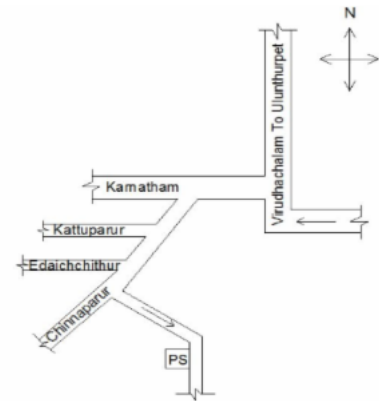

Google Map View

Polling Station Building Front View

Polling Station Front View

Cad View

Key MAP View

1 பெயர் : கண்ணன் தந்தை பெயர்: ஜெயராமன் வீட்டு எண் : 1 வயது : 27 பாலினம் : ஆண் Photo is available	XAG1053453	2 பெயர் : பராசக்தி தந்தை பெயர்: ராமகிருஷ்ணன் வீட்டு எண் : 1/82 வயது : 26 பாலினம் : பெண் Photo is available	XAG1924323	3 பெயர் : சுதா தந்தை பெயர்: செந்தில்குமார் வீட்டு எண் : 1e வயது : 40 பாலினம் : பெண் Photo is available	XAG0433482
4 பெயர் : டார்வின் தந்தை பெயர்: சக்திவேல் வீட்டு எண் : 1E வயது : 27 பாலினம் : ஆண் Photo is available	XAG0961656	5 பெயர் : பூவழகன் தந்தை பெயர்: தெய்வசிகாமணி வீட்டு எண் : 2/41 வயது : 26 பாலினம் : ஆண் Photo is available	XAG1123496	6 பெயர் : ராமமூர்த்தி தந்தை பெயர்: கருணாநிதி வீட்டு எண் : 3/120 வயது : 32 பாலினம் : ஆண் Photo is available	XAG1924380
7 பெயர் : பத்மாவதி கணவர் பெயர்: ராசவன்னியன் வீட்டு எண் : 37 வயது : 68 பாலினம் : பெண் Photo is available	XAG1377811	# 8 பெயர் : செந்தில்குமார் தந்தை பெயர்: ராஜா - ராஜவன்னியன் வீட்டு எண் : 78 வயது : 48 பாலினம் : ஆண் Photo is available	GTV1240241	9 பெயர் : தேவர் தந்தை பெயர்: ராசவன்னியன் வீட்டு எண் : 37 வயது : 44 பாலினம் : ஆண் Photo is available	GTV1240316
10 பெயர் : சரண்யா கணவர் பெயர்: ஜெய்சங்கர் வீட்டு எண் : 70 வயது : 36 பாலினம் : பெண் Photo is available	XAG0855346	11 பெயர் : பூங்கொடி கணவர் பெயர்: முருகன் வீட்டு எண் : 71 வயது : 31 பாலினம் : பெண் Photo is available	XAG0646463	12 பெயர் : ராதிகா தந்தை பெயர்: தமிழரசன் வீட்டு எண் : 72 வயது : 34 பாலினம் : பெண் Photo is available	XAG1014653
13 பெயர் : தமிழரசி கணவர் பெயர்: வேல்முருகன் வீட்டு எண் : 74 வயது : 56 பாலினம் : பெண் Photo is available	GTV3499035	14 பெயர் : முத்தாயாள் கணவர் பெயர்: கிருஷ்ணமூர்த்தி வீட்டு எண் : 75 வயது : 82 பாலினம் : பெண் Photo is available	XAG1377837	15 பெயர் : சவுந்திராசன் தந்தை பெயர்: கிருஷ்ணமூர்த்தி வீட்டு எண் : 75 வயது : 62 பாலினம் : ஆண் Photo is available	XAG1377845
16 பெயர் : மனோமணி கணவர் பெயர்: அன்பழகன் வீட்டு எண் : 76 வயது : 68 பாலினம் : பெண் Photo is available	XAG1377860	17 பெயர் : நாராயணசாமி தந்தை பெயர்: கோவிந்தன் வீட்டு எண் : 78 வயது : 70 பாலினம் : ஆண் Photo is available	XAG1377878	18 பெயர் : சோதி தந்தை பெயர்: நாராயணசாமி வீட்டு எண் : 78 வயது : 68 பாலினம் : பெண் Photo is available	XAG1377886
19 பெயர் : ஜெய்சங்கர் தந்தை பெயர்: நாராயணசாமி வீட்டு எண் : 78 வயது : 42 பாலினம் : ஆண் Photo is available	XAG2152866	20 பெயர் : சாரதி தந்தை பெயர்: தேவர் வீட்டு எண் : 78 வயது : 21 பாலினம் : ஆண் Photo is available	XAG2289726	21 பெயர் : மலர்கொடி கணவர் பெயர்: தங்கராசு வீட்டு எண் : 80 வயது : 59 பாலினம் : பெண் Photo is available	XAG1377902
22 பெயர் : சிவாஜிகணேசன் தந்தை பெயர்: தங்கராசு வீட்டு எண் : 80 வயது : 43 பாலினம் : ஆண் Photo is available	GTV3094331	23 பெயர் : செல்வமணி கணவர் பெயர்: சிவாஜி கணேசன் வீட்டு எண் : 80 வயது : 34 பாலினம் : பெண் Photo is available	XAG2289882	24 பெயர் : ராசகோபால் தந்தை பெயர்: செம்புலிங்கம் வீட்டு எண் : 81 வயது : 68 பாலினம் : ஆண் Photo is available	XAG1377910
25 பெயர் : சரோஜா கணவர் பெயர்: ராசகோபால் வீட்டு எண் : 81 வயது : 60 பாலினம் : பெண் Photo is available	XAG1377928	26 பெயர் : முருகன் தந்தை பெயர்: ராசகோபால் வீட்டு எண் : 81 வயது : 43 பாலினம் : ஆண் Photo is available	GTV3094323	27 பெயர் : தமிழரசி கணவர் பெயர்: முத்துலிங்கம் வீட்டு எண் : 81 வயது : 38 பாலினம் : பெண் Photo is available	XAG0855577
28 பெயர் : ராமகிருஷ்ணன் தந்தை பெயர்: வெங்கிடாசலம் வீட்டு எண் : 82 வயது : 66 பாலினம் : ஆண் Photo is available	XAG1377936	29 பெயர் : சரசுவதி கணவர் பெயர்: ராமகிருஷ்ணன் வீட்டு எண் : 82 வயது : 59 பாலினம் : பெண் Photo is available	GTV1239151	30 பெயர் : சரசுவதி கணவர் பெயர்: மாணிக்கம் வீட்டு எண் : 84 வயது : 70 பாலினம் : பெண் Photo is available	XAG1377951