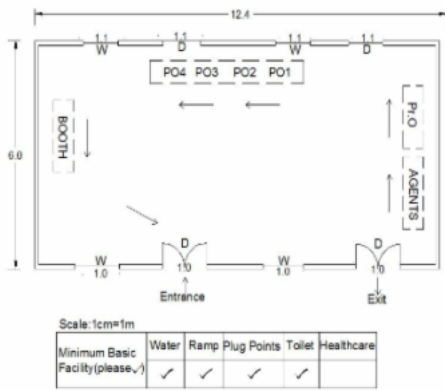

Google Map View

Polling Station Building Front View

Polling Station Front View

Cad View

Key MAP View

1 பெயர் : கண்ணன் தந்தை பெயர்: ஜெயராமன் வீட்டு எண் : 1 வயது : 27 பாலினம் : ஆண் Photo is available	XAG1053453	2 பெயர் : பராசக்தி தந்தை பெயர்: ராமகிருஷ்ணன் வீட்டு எண் : 1/82 வயது : 26 பாலினம் : பெண் Photo is available	XAG1924323	3 பெயர் : சுதா தந்தை பெயர்: செந்தில்குமார் வீட்டு எண் : 1e வயது : 40 பாலினம் : பெண் Photo is available	XAG0433482
4 பெயர் : டார்வின் தந்தை பெயர்: சக்திவேல் வீட்டு எண் : 1E வயது : 27 பாலினம் : ஆண் Photo is available	XAG0961656	5 பெயர் : பூவழகன் தந்தை பெயர்: தெய்வசிகாமணி வீட்டு எண் : 2/41 வயது : 26 பாலினம் : ஆண் Photo is available	XAG1123496	6 பெயர் : ராமமூர்த்தி தந்தை பெயர்: கருணாநிதி வீட்டு எண் : 3/120 வயது : 32 பாலினம் : ஆண் Photo is available	XAG1924380
7 பெயர் : பத்மாவதி கணவர் பெயர்: ராசவன்னியன் வீட்டு எண் : 37 வயது : 68 பாலினம் : பெண் Photo is available	XAG1377811	# 8 பெயர் : செந்தில்குமார் தந்தை பெயர்: ராஜா - ராஜவன்னியன் வீட்டு எண் : 78 வயது : 48 பாலினம் : ஆண் Photo is available	GTV1240241	9 பெயர் : தேவர் தந்தை பெயர்: ராசவன்னியன் வீட்டு எண் : 37 வயது : 44 பாலினம் : ஆண் Photo is available	GTV1240316
10 பெயர் : சரண்யா கணவர் பெயர்: ஜெய்சங்கர் வீட்டு எண் : 70 வயது : 36 பாலினம் : பெண் Photo is available	XAG0855346	11 பெயர் : பூங்கொடி கணவர் பெயர்: முருகன் வீட்டு எண் : 71 வயது : 31 பாலினம் : பெண் Photo is available	XAG0646463	12 பெயர் : ராதிகா தந்தை பெயர்: தமிழரசன் வீட்டு எண் : 72 வயது : 34 பாலினம் : பெண் Photo is available	XAG1014653
13 பெயர் : தமிழரசி கணவர் பெயர்: வேல்முருகன் வீட்டு எண் : 74 வயது : 56 பாலினம் : பெண் Photo is available	GTV3499035	14 பெயர் : முத்தாயாள் கணவர் பெயர்: கிருஷ்ணமூர்த்தி வீட்டு எண் : 75 வயது : 82 பாலினம் : பெண் Photo is available	XAG1377837	15 பெயர் : சவுந்திராசன் தந்தை பெயர்: கிருஷ்ணமூர்த்தி வீட்டு எண் : 75 வயது : 62 பாலினம் : ஆண் Photo is available	XAG1377845
16 பெயர் : மனோமணி கணவர் பெயர்: அன்பழகன் வீட்டு எண் : 76 வயது : 68 பாலினம் : பெண் Photo is available	XAG1377860	17 பெயர் : நாராயணசாமி தந்தை பெயர்: கோவிந்தன் வீட்டு எண் : 78 வயது : 70 பாலினம் : ஆண் Photo is available	XAG1377878	18 பெயர் : சோதி தந்தை பெயர்: நாராயணசாமி வீட்டு எண் : 78 வயது : 68 பாலினம் : பெண் Photo is available	XAG1377886
19 பெயர் : ஜெய்சங்கர் தந்தை பெயர்: நாராயணசாமி வீட்டு எண் : 78 வயது : 42 பாலினம் : ஆண் Photo is available	XAG2152866	20 பெயர் : சாரதி தந்தை பெயர்: தேவர் வீட்டு எண் : 78 வயது : 21 பாலினம் : ஆண் Photo is available	XAG2289726	21 பெயர் : மலர்கொடி கணவர் பெயர்: தங்கராசு வீட்டு எண் : 80 வயது : 59 பாலினம் : பெண் Photo is available	XAG1377902
22 பெயர் : சிவாஜிகணேசன் தந்தை பெயர்: தங்கராசு வீட்டு எண் : 80 வயது : 43 பாலினம் : ஆண் Photo is available	GTV3094331	23 பெயர் : செல்வமணி கணவர் பெயர்: சிவாஜி கணேசன் வீட்டு எண் : 80 வயது : 34 பாலினம் : பெண் Photo is available	XAG2289882	24 பெயர் : ராசகோபால் தந்தை பெயர்: செம்புலிங்கம் வீட்டு எண் : 81 வயது : 68 பாலினம் : ஆண் Photo is available	XAG1377910
25 பெயர் : சரோஜா கணவர் பெயர்: ராசகோபால் வீட்டு எண் : 81 வயது : 60 பாலினம் : பெண் Photo is available	XAG1377928	26 பெயர் : முருகன் தந்தை பெயர்: ராசகோபால் வீட்டு எண் : 81 வயது : 43 பாலினம் : ஆண் Photo is available	GTV3094323	27 பெயர் : தமிழரசி கணவர் பெயர்: முத்துலிங்கம் வீட்டு எண் : 81 வயது : 38 பாலினம் : பெண் Photo is available	XAG0855577
28 பெயர் : ராமகிருஷ்ணன் தந்தை பெயர்: வெங்கிடாசலம் வீட்டு எண் : 82 வயது : 66 பாலினம் : ஆண் Photo is available	XAG1377936	29 பெயர் : சரசுவதி கணவர் பெயர்: ராமகிருஷ்ணன் வீட்டு எண் : 82 வயது : 59 பாலினம் : பெண் Photo is available	GTV1239151	30 பெயர் : சரசுவதி கணவர் பெயர்: மாணிக்கம் வீட்டு எண் : 84 வயது : 70 பாலினம் : பெண் Photo is available	XAG1377951