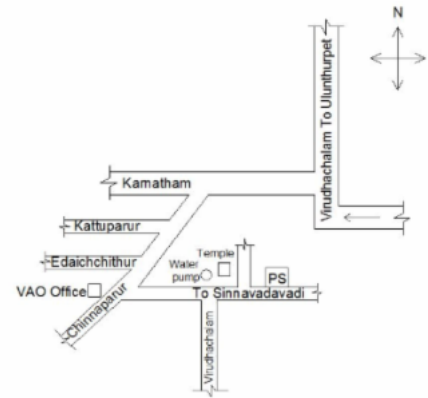

Google Map View

Polling Station Building Front View

Polling Station Front View

Cad View

Key MAP View

சட்டமன்றத் தொகுதியின் எண் மற்றும் பெயர் : 152-விருத்தாசலம் மற்றும் பெயர் 1-மு. பரூர் (வ.கி), மு. பட்டி (ஊ), புது காலனி பிரிவு எண் மற்றும் பெயர்