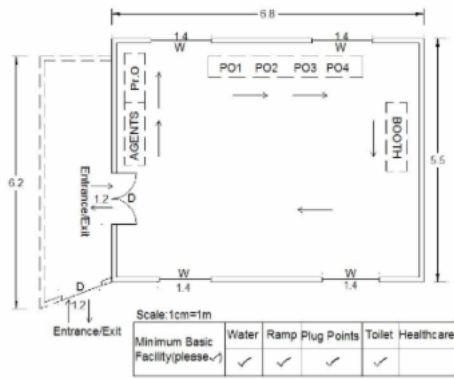

Google Map View

Polling Station Building Front View

Polling Station Front View

Cad View

Key MAP View

சட்டமன்றத் தொகுதியின் எண் மற்றும் பெயர் : 152-விருத்தாசலம் மற்றும் பெயர் 1-மு. பரூர் (வ.கி), மு. பட்டி (ஊ), புது காலனி பிரிவு எண் மற்றும் பெயர்