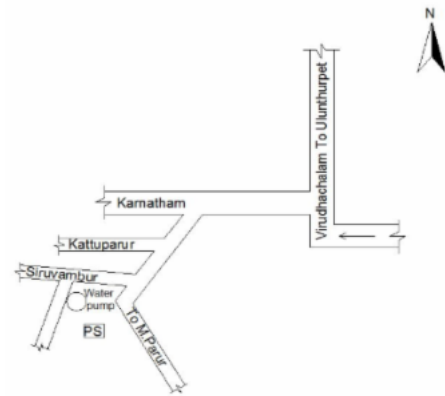

Google Map View

Polling Station Building Front View

Polling Station Front View

Cad View

Key MAP View

1 பெயர் : திவ்யபாரதி அ தந்தை பெயர்: அசோக்குமார் வீட்டு எண் : 0 வயது : 23 பாலினம் : பெண் Photo is available XAG2207140	2 பெயர் : தினேஷ்குமார் தந்தை பெயர்: அசோக்குமார் வீட்டு எண் : 0 வயது : 21 பாலினம் : ஆண் Photo is available XAG2207157	3 பெயர் : சிவரஞ்சனி தந்தை பெயர்: சின்னதுரை வீட்டு எண் : 1/24 வயது : 21 பாலினம் : பெண் Photo is available XAG2180073
4 பெயர் : அன்பரசன் தந்தை பெயர்: சின்னதுரை வீட்டு எண் : 1/24 வயது : 20 பாலினம் : ஆண் Photo is available XAG2210060	5 பெயர் : கஸ்பா கணவர் பெயர்: ராமலிங்கம் வீட்டு எண் : 1-198 வயது : 36 பாலினம் : பெண் Photo is available XAG0352138	6 பெயர் : வெங்கடேசன் தந்தை பெயர்: சேட்டு வீட்டு எண் : 1E வயது : 48 பாலினம் : ஆண் Photo is available XAG0610030
7 பெயர் : மகாலட்சுமி கணவர் பெயர்: இளையராஜா வீட்டு எண் : 1E வயது : 40 பாலினம் : பெண் Photo is available XAG0545574	8 பெயர் : கட்டிமுத்து தந்தை பெயர்: நடராஜன் வீட்டு எண் : 1E வயது : 38 பாலினம் : ஆண் Photo is available XAG0545640	9 பெயர் : வேல்முருகன் தந்தை பெயர்: கண்ணன் வீட்டு எண் : 1e வயது : 36 பாலினம் : ஆண் Photo is available XAG0352229
10 பெயர் : ஸ்டாலின் தந்தை பெயர்: சிகாமணி வீட்டு எண் : 1E வயது : 29 பாலினம் : ஆண் Photo is available XAG0915405	11 பெயர் : சாமிதுரை தந்தை பெயர்: மஞ்சப்படையார் வீட்டு எண் : 2-33 வயது : 42 பாலினம் : ஆண் Photo is available XAG0513531	12 பெயர் : அமிர்தம் கணவர் பெயர்: மாணிக்கம் வீட்டு எண் : 2-135 வயது : 60 பாலினம் : பெண் Photo is available GTV3382850
13 பெயர் : மல்லிகா கணவர் பெயர்: பூமாலை வீட்டு எண் : 2-141 வயது : 56 பாலினம் : பெண் Photo is available XAG0729400	14 பெயர் : சூதா தந்தை பெயர்: பூமாலை வீட்டு எண் : 2-161 வயது : 38 பாலினம் : பெண் Photo is available XAG0313759	15 பெயர் : நாகராஜ தந்தை பெயர்: பூமாலை வீட்டு எண் : 2-161 வயது : 37 பாலினம் : ஆண் Photo is available XAG0029561
16 பெயர் : மணிமேகலை கணவர் பெயர்: நாகராஜ் வீட்டு எண் : 2/161 வயது : 34 பாலினம் : பெண் Photo is available XAG1027697	17 பெயர் : ராணி கணவர் பெயர்: அரிகிருஷ்ணன் வீட்டு எண் : 2/300டி வயது : 38 பாலினம் : பெண் Photo is available XAG2223840	18 பெயர் : விருத்தாம்பாள் கணவர் பெயர்: பீமன் வீட்டு எண் : 3/1 வயது : 65 பாலினம் : பெண் Photo is available XAG2031292
19 பெயர் : ஐயப்பன் வெ தந்தை பெயர்: வெங்கடேசன் க வீட்டு எண் : 3/31 வயது : 19 பாலினம் : ஆண் Photo is available XAG2345528	20 பெயர் : ஜெயபிரகாஷ் தந்தை பெயர்: ராஜேந்திரன் வீட்டு எண் : 3/12 வயது : 31 பாலினம் : ஆண் Photo is available XAG0545749	21 பெயர் : அமராவதி கணவர் பெயர்: பூவராகவன் வீட்டு எண் : 3-168 வயது : 53 பாலினம் : பெண் Photo is available XAG0434332
22 பெயர் : சந்திரகாந்த் தந்தை பெயர்: ரவிசந்தரன் வீட்டு எண் : 3/203ஏ வயது : 25 பாலினம் : ஆண் Photo is available XAG1115393	23 பெயர் : கலைவாணி தந்தை பெயர்: முத்துகிருஷ்ணன் வீட்டு எண் : 3/223 வயது : 29 பாலினம் : பெண் Photo is available XAG1111145	24 பெயர் : மணிகண்டன் தந்தை பெயர்: பாலகிருஷ்ணன் வீட்டு எண் : 3-252 வயது : 34 பாலினம் : ஆண் Photo is available XAG0434324
25 பெயர் : ராமச்சந்திரன் தந்தை பெயர்: சின்னவன் வீட்டு எண் : 3-264 வயது : 45 பாலினம் : ஆண் Photo is available XAG0729392	26 பெயர் : முத்துமாரி கணவர் பெயர்: ராஜேந்திரன் வீட்டு எண் : 3-290 வயது : 46 பாலினம் : பெண் Photo is available XAG0352195	27 பெயர் : சபாஷ் தந்தை பெயர்: கருணாநிதி வீட்டு எண் : 5 வயது : 26 பாலினம் : ஆண் Photo is available XAG1078005
28 பெயர் : பூஜா கணவர் பெயர்: பூமாலை வீட்டு எண் : 15-A வயது : 32 பாலினம் : பெண் Photo is available XAG0647347	29 பெயர் : கீதா தந்தை பெயர்: வீரமுத்து வீட்டு எண் : 20 வயது : 39 பாலினம் : பெண் Photo is available XAG111061	30 பெயர் : சிவகுமார் தந்தை பெயர்: கிருஷ்ணமூர்த்தி வீட்டு எண் : 29 வயது : 41 பாலினம் : ஆண் Photo is available XAG0545764