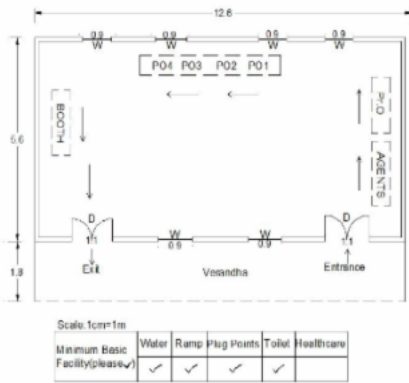

Google Map View

Polling Station Building Front View

Polling Station Front View

Cad View

Key MAP View

1 பெயர் : திவ்யபாரதி அ தந்தை பெயர்: அசோக்குமார் வீட்டு எண் : 0 வயது : 23 பாலினம் : பெண் Photo is available XAG2207140	2 பெயர் : தினேஷ்குமார் தந்தை பெயர்: அசோக்குமார் வீட்டு எண் : 0 வயது : 21 பாலினம் : ஆண் Photo is available XAG2207157	3 பெயர் : சிவரஞ்சனி தந்தை பெயர்: சின்னதுரை வீட்டு எண் : 1/24 வயது : 21 பாலினம் : பெண் Photo is available XAG2180073
4 பெயர் : அன்பரசன் தந்தை பெயர்: சின்னதுரை வீட்டு எண் : 1/24 வயது : 20 பாலினம் : ஆண் Photo is available XAG2210060	5 பெயர் : கஸ்பா கணவர் பெயர்: ராமலிங்கம் வீட்டு எண் : 1-198 வயது : 36 பாலினம் : பெண் Photo is available XAG0352138	6 பெயர் : வெங்கடேசன் தந்தை பெயர்: சேட்டு வீட்டு எண் : 1E வயது : 48 பாலினம் : ஆண் Photo is available XAG0610030
7 பெயர் : மகாலட்சுமி கணவர் பெயர்: இளையராஜா வீட்டு எண் : 1E வயது : 40 பாலினம் : பெண் Photo is available XAG0545574	8 பெயர் : கட்டிமுத்து தந்தை பெயர்: நடராஜன் வீட்டு எண் : 1E வயது : 38 பாலினம் : ஆண் Photo is available XAG0545640	9 பெயர் : வேல்முருகன் தந்தை பெயர்: கண்ணன் வீட்டு எண் : 1e வயது : 36 பாலினம் : ஆண் Photo is available XAG0352229
10 பெயர் : ஸ்டாலின் தந்தை பெயர்: சிகாமணி வீட்டு எண் : 1E வயது : 29 பாலினம் : ஆண் Photo is available XAG0915405	11 பெயர் : சாமிதுரை தந்தை பெயர்: மஞ்சப்படையார் வீட்டு எண் : 2-33 வயது : 42 பாலினம் : ஆண் Photo is available XAG0513531	12 பெயர் : அமிர்தம் கணவர் பெயர்: மாணிக்கம் வீட்டு எண் : 2-135 வயது : 60 பாலினம் : பெண் Photo is available GTV3382850
13 பெயர் : மல்லிகா கணவர் பெயர்: பூமாலை வீட்டு எண் : 2-141 வயது : 56 பாலினம் : பெண் Photo is available XAG0729400	14 பெயர் : சூதா தந்தை பெயர்: பூமாலை வீட்டு எண் : 2-161 வயது : 38 பாலினம் : பெண் Photo is available XAG0313759	15 பெயர் : நாகராஜ தந்தை பெயர்: பூமாலை வீட்டு எண் : 2-161 வயது : 37 பாலினம் : ஆண் Photo is available XAG0029561
16 பெயர் : மணிமேகலை கணவர் பெயர்: நாகராஜ் வீட்டு எண் : 2/161 வயது : 34 பாலினம் : பெண் Photo is available XAG1027697	17 பெயர் : ராணி கணவர் பெயர்: அரிகிருஷ்ணன் வீட்டு எண் : 2/300டி வயது : 38 பாலினம் : பெண் Photo is available XAG2223840	18 பெயர் : விருத்தாம்பாள் கணவர் பெயர்: பீமன் வீட்டு எண் : 3/1 வயது : 65 பாலினம் : பெண் Photo is available XAG2031292
19 பெயர் : ஐயப்பன் வெ தந்தை பெயர்: வெங்கடேசன் க வீட்டு எண் : 3/31 வயது : 19 பாலினம் : ஆண் Photo is available XAG2345528	20 பெயர் : ஜெயபிரகாஷ் தந்தை பெயர்: ராஜேந்திரன் வீட்டு எண் : 3/12 வயது : 31 பாலினம் : ஆண் Photo is available XAG0545749	21 பெயர் : அமராவதி கணவர் பெயர்: பூவராகவன் வீட்டு எண் : 3-168 வயது : 53 பாலினம் : பெண் Photo is available XAG0434332
22 பெயர் : சந்திரகாந்த் தந்தை பெயர்: ரவிசந்தரன் வீட்டு எண் : 3/203ஏ வயது : 25 பாலினம் : ஆண் Photo is available XAG1115393	23 பெயர் : கலைவாணி தந்தை பெயர்: முத்துகிருஷ்ணன் வீட்டு எண் : 3/223 வயது : 29 பாலினம் : பெண் Photo is available XAG1111145	24 பெயர் : மணிகண்டன் தந்தை பெயர்: பாலகிருஷ்ணன் வீட்டு எண் : 3-252 வயது : 34 பாலினம் : ஆண் Photo is available XAG0434324
25 பெயர் : ராமச்சந்திரன் தந்தை பெயர்: சின்னவன் வீட்டு எண் : 3-264 வயது : 45 பாலினம் : ஆண் Photo is available XAG0729392	26 பெயர் : முத்துமாரி கணவர் பெயர்: ராஜேந்திரன் வீட்டு எண் : 3-290 வயது : 46 பாலினம் : பெண் Photo is available XAG0352195	27 பெயர் : சபாஷ் தந்தை பெயர்: கருணாநிதி வீட்டு எண் : 5 வயது : 26 பாலினம் : ஆண் Photo is available XAG1078005
28 பெயர் : பூஜா கணவர் பெயர்: பூமாலை வீட்டு எண் : 15-A வயது : 32 பாலினம் : பெண் Photo is available XAG0647347	29 பெயர் : கீதா தந்தை பெயர்: வீரமுத்து வீட்டு எண் : 20 வயது : 39 பாலினம் : பெண் Photo is available XAG111061	30 பெயர் : சிவகுமார் தந்தை பெயர்: கிருஷ்ணமூர்த்தி வீட்டு எண் : 29 வயது : 41 பாலினம் : ஆண் Photo is available XAG0545764