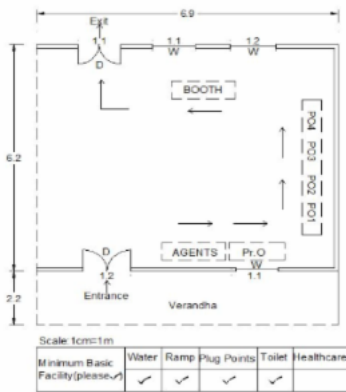

Google Map View

Polling Station Building Front View

Polling Station Front View

Cad View

Key MAP View

சட்டமன்றத் தொகுதியின் எண் மற்றும் பெயர் : 152-விருத்தாசலம் மற்றும் பெயர் 1-சிறுவம்பார் (வ.கி) மற்றும் (ஊ), வடக்குதெரு பிரிவு எண் மற்றும் பெயர்