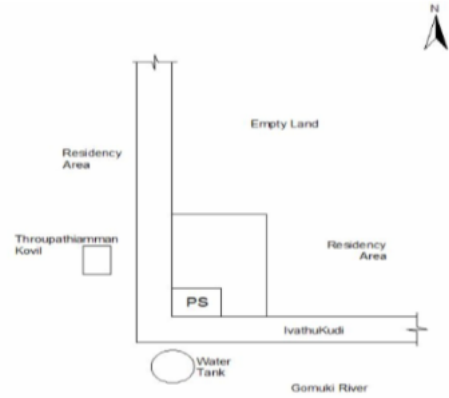

Key MAP View