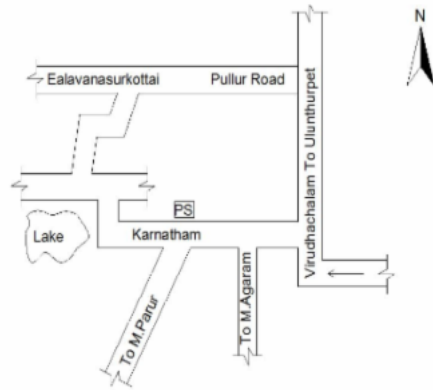

Google Map View

Polling Station Building Front View

Polling Station Front View

Cad View

Key MAP View

1 பெயர் : மங்கை கணவர் பெயர் : நடேசன் வீட்டு எண் : 1 வயது : 83 பாலினம் : பெண் Photo is available	XAG1419647	2 பெயர் : மணிமேகலை கணவர் பெயர் : கணேசன் வீட்டு எண் : 1 வயது : 53 பாலினம் : பெண் Photo is available	XAG0547794	3 பெயர் : ராமர் தந்தை பெயர் : நடேசன் வீட்டு எண் : 1 வயது : 43 பாலினம் : ஆண் Photo is available	GTV2119311
4 பெயர் : லட்சுமணன் தந்தை பெயர் : நடேசன் வீட்டு எண் : 1 வயது : 41 பாலினம் : ஆண் Photo is available	XAG0152595	5 பெயர் : வெண்ணிலா கணவர் பெயர் : லட்சுமணன் வீட்டு எண் : 1 வயது : 39 பாலினம் : பெண் Photo is available	XAG0152751	6 பெயர் : விக்னேஷ்வரன் தாயின் பெயர் : செல்வி வீட்டு எண் : 1 வயது : 35 பாலினம் : ஆண் Photo is available	XAG0352948
7 பெயர் : சபாஷ் தந்தை பெயர் : முத்துவேல் வீட்டு எண் : 1 வயது : 35 பாலினம் : ஆண் Photo is available	XAG0352955	8 பெயர் : கவிமணி கணவர் பெயர் : கணேசன் வீட்டு எண் : 1 வயது : 33 பாலினம் : பெண் Photo is available	XAG0547786	9 பெயர் : இந்திரகுமாரி தந்தை பெயர் : மாணிக்கம் வீட்டு எண் : 1 வயது : 32 பாலினம் : பெண் Photo is available	XAG0547802
10 பெயர் : மூர்த்தி தந்தை பெயர் : தங்கவேல் வீட்டு எண் : 1/6 வயது : 53 பாலினம் : ஆண் Photo is available	XAG2321370	11 பெயர் : முத்துலட்சுமி கணவர் பெயர் : மூர்த்தி வீட்டு எண் : 1-6 வயது : 41 பாலினம் : பெண் Photo is available	XAG0649392	12 பெயர் : ஆனந்தாயி கணவர் பெயர் : பழனி வீட்டு எண் : 1-7 வயது : 61 பாலினம் : பெண் Photo is available	XAG0779546
13 பெயர் : வாசுகி கணவர் பெயர் : மூர்த்தி வீட்டு எண் : 1-12 வயது : 38 பாலினம் : பெண் Photo is available	XAG0779538	14 பெயர் : ராதிகா கணவர் பெயர் : அர்சுணன் வீட்டு எண் : 1-15 வயது : 44 பாலினம் : பெண் Photo is available	XAG0779751	15 பெயர் : அம்பேத்கார் தந்தை பெயர் : அன்பழகன் வீட்டு எண் : 1-19 வயது : 29 பாலினம் : ஆண் Photo is available	XAG0779454
16 பெயர் : ஏழுமலை தந்தை பெயர் : பழனி வீட்டு எண் : 1-21 வயது : 38 பாலினம் : ஆண் Photo is available	XAG0779561	17 பெயர் : முருகன் தந்தை பெயர் : அழகப்பன் வீட்டு எண் : 1/46 வயது : 38 பாலினம் : ஆண் Photo is available	XAG2023828	18 பெயர் : ராஜகுமாரி கணவர் பெயர் : முருகன் வீட்டு எண் : 1/46 வயது : 37 பாலினம் : பெண் Photo is available	XAG2023638
19 பெயர் : பாஸ்கரன் தந்தை பெயர் : அழகுலிங்கம் வீட்டு எண் : 1/56 வயது : 25 பாலினம் : ஆண் Photo is available	XAG1846724	20 பெயர் : ரம்யா தந்தை பெயர் : செல்லதுரை செல்லதுரை வீட்டு எண் : 1/60 வயது : 23 பாலினம் : பெண் Photo is available	XAG2181899	21 பெயர் : தமிழ்மொழி தந்தை பெயர் : செல்லதுரை செல்லதுரை வீட்டு எண் : 1/60 வயது : 21 பாலினம் : பெண் Photo is available	XAG2181931
22 பெயர் : அருட்செல்வன் தந்தை பெயர் : ஆறுமுகம் வீட்டு எண் : 1-64 வயது : 30 பாலினம் : ஆண் Photo is available	XAG0649418	23 பெயர் : கஸ்தூரி கணவர் பெயர் : சங்கர் வீட்டு எண் : 1-66 வயது : 41 பாலினம் : பெண் Photo is available	XAG0779397	24 பெயர் : ராஜேஸ்வரி தந்தை பெயர் : வெங்கடேசன் வீட்டு எண் : 1-72 வயது : 37 பாலினம் : பெண் Photo is available	XAG0649434
25 பெயர் : நாவம்மாள் கணவர் பெயர் : தங்கமணி வீட்டு எண் : 1/74 வயது : 45 பாலினம் : பெண் Photo is available	XAG1072339	26 பெயர் : அழகாபுரி தந்தை பெயர் : கைலாசம் வீட்டு எண் : 1எ வயது : 71 பாலினம் : பெண் Photo is available	XAG0779553	27 பெயர் : சுசீலா கணவர் பெயர் : பன்னீர்செல்வம் வீட்டு எண் : 1E வயது : 49 பாலினம் : பெண் Photo is available	XAG0779421
28 பெயர் : அஜம்சாமி தந்தை பெயர் : குப்புசாமி வீட்டு எண் : 1E வயது : 33 பாலினம் : ஆண் Photo is available	XAG0963645	29 பெயர் : கம்சலா கணவர் பெயர் : ஆனந்தசாமி வீட்டு எண் : 1E வயது : 33 பாலினம் : பெண் Photo is available	XAG0963686	30 பெயர் : தமிழ்செல்வி கணவர் பெயர் : செல்வகுமார் வீட்டு எண் : 1E வயது : 29 பாலினம் : பெண் Photo is available	XAG0825307