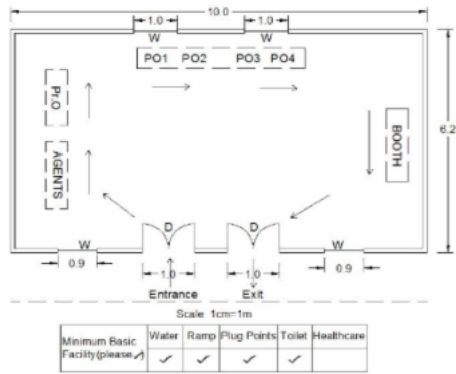

Google Map View

Polling Station Building Front View

Polling Station Front View

Cad View

Key MAP View

1 பெயர் : மங்கை கணவர் பெயர் : நடேசன் வீட்டு எண் : 1 வயது : 83 பாலினம் : பெண் Photo is available	XAG1419647	2 பெயர் : மணிமேகலை கணவர் பெயர் : கணேசன் வீட்டு எண் : 1 வயது : 53 பாலினம் : பெண் Photo is available	XAG0547794	3 பெயர் : ராமர் தந்தை பெயர் : நடேசன் வீட்டு எண் : 1 வயது : 43 பாலினம் : ஆண் Photo is available	GTV2119311
4 பெயர் : லட்சுமணன் தந்தை பெயர் : நடேசன் வீட்டு எண் : 1 வயது : 41 பாலினம் : ஆண் Photo is available	XAG0152595	5 பெயர் : வெண்ணிலா கணவர் பெயர் : லட்சுமணன் வீட்டு எண் : 1 வயது : 39 பாலினம் : பெண் Photo is available	XAG0152751	6 பெயர் : விக்னேஷ்வரன் தாயின் பெயர் : செல்வி வீட்டு எண் : 1 வயது : 35 பாலினம் : ஆண் Photo is available	XAG0352948
7 பெயர் : சபாஷ் தந்தை பெயர் : முத்துவேல் வீட்டு எண் : 1 வயது : 35 பாலினம் : ஆண் Photo is available	XAG0352955	8 பெயர் : கவிமணி கணவர் பெயர் : கணேசன் வீட்டு எண் : 1 வயது : 33 பாலினம் : பெண் Photo is available	XAG0547786	9 பெயர் : இந்திரகுமாரி தந்தை பெயர் : மாணிக்கம் வீட்டு எண் : 1 வயது : 32 பாலினம் : பெண் Photo is available	XAG0547802
10 பெயர் : மூர்த்தி தந்தை பெயர் : தங்கவேல் வீட்டு எண் : 1/6 வயது : 53 பாலினம் : ஆண் Photo is available	XAG2321370	11 பெயர் : முத்துலட்சுமி கணவர் பெயர் : மூர்த்தி வீட்டு எண் : 1-6 வயது : 41 பாலினம் : பெண் Photo is available	XAG0649392	12 பெயர் : ஆனந்தாயி கணவர் பெயர் : பழனி வீட்டு எண் : 1-7 வயது : 61 பாலினம் : பெண் Photo is available	XAG0779546
13 பெயர் : வாசுகி கணவர் பெயர் : மூர்த்தி வீட்டு எண் : 1-12 வயது : 38 பாலினம் : பெண் Photo is available	XAG0779538	14 பெயர் : ராதிகா கணவர் பெயர் : அர்சுணன் வீட்டு எண் : 1-15 வயது : 44 பாலினம் : பெண் Photo is available	XAG0779751	15 பெயர் : அம்பேத்கார் தந்தை பெயர் : அன்பழகன் வீட்டு எண் : 1-19 வயது : 29 பாலினம் : ஆண் Photo is available	XAG0779454
16 பெயர் : ஏழுமலை தந்தை பெயர் : பழனி வீட்டு எண் : 1-21 வயது : 38 பாலினம் : ஆண் Photo is available	XAG0779561	17 பெயர் : முருகன் தந்தை பெயர் : அழகப்பன் வீட்டு எண் : 1/46 வயது : 38 பாலினம் : ஆண் Photo is available	XAG2023828	18 பெயர் : ராஜகுமாரி கணவர் பெயர் : முருகன் வீட்டு எண் : 1/46 வயது : 37 பாலினம் : பெண் Photo is available	XAG2023638
19 பெயர் : பாஸ்கரன் தந்தை பெயர் : அழகுலிங்கம் வீட்டு எண் : 1/56 வயது : 25 பாலினம் : ஆண் Photo is available	XAG1846724	20 பெயர் : ரம்யா தந்தை பெயர் : செல்லதுரை செல்லதுரை வீட்டு எண் : 1/60 வயது : 23 பாலினம் : பெண் Photo is available	XAG2181899	21 பெயர் : தமிழ்மொழி தந்தை பெயர் : செல்லதுரை செல்லதுரை வீட்டு எண் : 1/60 வயது : 21 பாலினம் : பெண் Photo is available	XAG2181931
22 பெயர் : அருட்செல்வன் தந்தை பெயர் : ஆறுமுகம் வீட்டு எண் : 1-64 வயது : 30 பாலினம் : ஆண் Photo is available	XAG0649418	23 பெயர் : கஸ்தூரி கணவர் பெயர் : சங்கர் வீட்டு எண் : 1-66 வயது : 41 பாலினம் : பெண் Photo is available	XAG0779397	24 பெயர் : ராஜேஸ்வரி தந்தை பெயர் : வெங்கடேசன் வீட்டு எண் : 1-72 வயது : 37 பாலினம் : பெண் Photo is available	XAG0649434
25 பெயர் : நாவம்மாள் கணவர் பெயர் : தங்கமணி வீட்டு எண் : 1/74 வயது : 45 பாலினம் : பெண் Photo is available	XAG1072339	26 பெயர் : அழகாபுரி தந்தை பெயர் : கைலாசம் வீட்டு எண் : 1எ வயது : 71 பாலினம் : பெண் Photo is available	XAG0779553	27 பெயர் : சுசீலா கணவர் பெயர் : பன்னீர்செல்வம் வீட்டு எண் : 1E வயது : 49 பாலினம் : பெண் Photo is available	XAG0779421
28 பெயர் : அஜம்சாமி தந்தை பெயர் : குப்புசாமி வீட்டு எண் : 1E வயது : 33 பாலினம் : ஆண் Photo is available	XAG0963645	29 பெயர் : கம்சலா கணவர் பெயர் : ஆனந்தசாமி வீட்டு எண் : 1E வயது : 33 பாலினம் : பெண் Photo is available	XAG0963686	30 பெயர் : தமிழ்செல்வி கணவர் பெயர் : செல்வகுமார் வீட்டு எண் : 1E வயது : 29 பாலினம் : பெண் Photo is available	XAG0825307