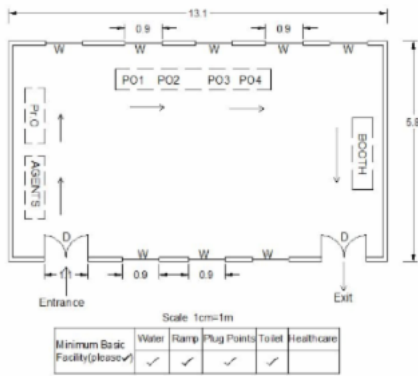

Google Map View

Polling Station Building Front View

Polling Station Front View

Cad View

Key MAP View

#2 பெயர் : ஜீவகே தந்தை பெயர்: கண்ணன் வீட்டு எண் : 1/3 வயது : 22 பாலினம் : பெண் Photo is available	XAG2177384	2 பெயர் : ராஜ்குமாரி கணவர் பெயர்: முருகன் வீட்டு எண் : 1-15 வயது : 49 பாலினம் : பெண் Photo is available	GTV1206911	3 பெயர் : சுபா கணவர் பெயர்: ஜெயக்குமார் வீட்டு எண் : 1-16 வயது : 39 பாலினம் : பெண் Photo is available	XAG0315374
4 பெயர் : அருள் தந்தை பெயர்: முருகன் வீட்டு எண் : 1/17 வயது : 25 பாலினம் : ஆண் Photo is available	XAG1065408	5 பெயர் : சுதர்சனம் தந்தை பெயர்: தினகரன் வீட்டு எண் : 1/19 வயது : 22 பாலினம் : ஆண் Photo is available	XAG2137016	6 பெயர் : பிரேம்குமார் தந்தை பெயர்: ராமதாஸ் வீட்டு எண் : 1/54பி வயது : 26 பாலினம் : ஆண் Photo is available	XAG1072347
7 பெயர் : காயத்ரி கணவர் பெயர்: வெங்கடேசன் வீட்டு எண் : 1/96 வயது : 24 பாலினம் : பெண் Photo is available	XAG1997402	8 பெயர் : மணிமேகலை கணவர் பெயர்: பட்டாபிராமன் வீட்டு எண் : 1-119 வயது : 32 பாலினம் : பெண் Photo is available	XAG1996792	9 பெயர் : வித்யா கணவர் பெயர்: ராஜா வீட்டு எண் : 1/122 வயது : 27 பாலினம் : பெண் Photo is available	XAG1871508
10 பெயர் : தேவேந்திரன் தந்தை பெயர்: ராமசாமி வீட்டு எண் : 2 வயது : 65 பாலினம் : ஆண் Photo is available	XAG1387034	11 பெயர் : குமரேசன் தந்தை பெயர்: தேவேந்திரன் வீட்டு எண் : 2 வயது : 43 பாலினம் : ஆண் Photo is available	GTV1602879	12 பெயர் : மாத் தந்தை பெயர்: தேவேந்திரன் வீட்டு எண் : 2 வயது : 42 பாலினம் : ஆண் Photo is available	GTV1602820
13 பெயர் : ரேவதி கணவர் பெயர்: மாத் வீட்டு எண் : 2 வயது : 32 பாலினம் : பெண் Photo is available	XAG0858506	14 பெயர் : பிருந்தா கணவர் பெயர்: சிவமணிகண்டன் வீட்டு எண் : 2/4 வயது : 32 பாலினம் : பெண் Photo is available	XAG2046563	15 பெயர் : நித்தியவாணி கணவர் பெயர்: திருவராங்கம் வீட்டு எண் : 2/83 வயது : 28 பாலினம் : பெண் Photo is available	XAG1996990
16 பெயர் : பூராசாமி தந்தை பெயர்: சின்னசாமி வீட்டு எண் : 03 வயது : 72 பாலினம் : ஆண் Photo is available	XAG2157790	17 பெயர் : கஸ்தூரி கணவர் பெயர்: கண்ணன் வீட்டு எண் : 3 வயது : 49 பாலினம் : பெண் Photo is available	GTV1205434	18 பெயர் : அருணா தந்தை பெயர்: துரை வீட்டு எண் : 3-24 வயது : 27 பாலினம் : பெண் Photo is available	XAG0964155
19 பெயர் : ரகுராம் தந்தை பெயர்: கண்ணன் வீட்டு எண் : 3/126A வயது : 25 பாலினம் : ஆண் Photo is available	XAG1065382	20 பெயர் : நடராசன் தந்தை பெயர்: அருணாசலம் வீட்டு எண் : 4 வயது : 68 பாலினம் : ஆண் Photo is available	GTV3368552	21 பெயர் : பழனியம்மாள் கணவர் பெயர்: நடராஜன் வீட்டு எண் : 4 வயது : 59 பாலினம் : பெண் Photo is available	XAG1387059
22 பெயர் : சிவமணிகண்டன் தந்தை பெயர்: நடராஜன் வீட்டு எண் : 4 வயது : 34 பாலினம் : ஆண் Photo is available	XAG0152868	23 பெயர் : ஜெயந்தி கணவர் பெயர்: பாலசுந்தரம் வீட்டு எண் : 5 வயது : 49 பாலினம் : பெண் Photo is available	GTV3368560	24 பெயர் : சிவா கணேசன் தாயின் பெயர்: இருளாயி கணேசன் வீட்டு எண் : 5 வயது : 27 பாலினம் : ஆண் Photo is available	XAG2156503
25 பெயர் : கலியபெருமாள் தந்தை பெயர்: ரங்கன் வீட்டு எண் : 6 வயது : 90 பாலினம் : ஆண் Photo is available	XAG1387075	26 பெயர் : ரமேசு தந்தை பெயர்: நாச்சி வீட்டு எண் : 7 வயது : 59 பாலினம் : ஆண் Photo is available	GTV1206705	27 பெயர் : விஜயலட்சுமி கணவர் பெயர்: சங்கர் வீட்டு எண் : 7 வயது : 47 பாலினம் : பெண் Photo is available	XAG1387083
28 பெயர் : ஜெயகுமார் தந்தை பெயர்: வைத்திலிங்கம் வீட்டு எண் : 7 வயது : 42 பாலினம் : ஆண் Photo is available	BLW1323138	29 பெயர் : மாலா கணவர் பெயர்: துரை வீட்டு எண் : 8 வயது : 44 பாலினம் : பெண் Photo is available	GTV2122471	30 பெயர் : சதீஷ் தந்தை பெயர்: துரை சண்முகம் வீட்டு எண் : 8 வயது : 21 பாலினம் : ஆண் Photo is available	XAG2136984