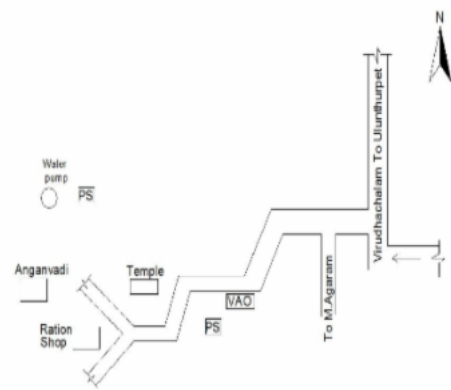

Google Map View

Polling Station Building Front View

Polling Station Front View

Cad View

Key MAP View

#2 பெயர் : ஜீவகே தந்தை பெயர்: கண்ணன் வீட்டு எண் : 1/3 வயது : 22 பாலினம் : பெண் Photo is available	XAG2177384	2 பெயர் : ராஜ்குமாரி கணவர் பெயர்: முருகன் வீட்டு எண் : 1-15 வயது : 49 பாலினம் : பெண் Photo is available	GTV1206911	3 பெயர் : சுபா கணவர் பெயர்: ஜெயக்குமார் வீட்டு எண் : 1-16 வயது : 39 பாலினம் : பெண் Photo is available	XAG0315374
4 பெயர் : அருள் தந்தை பெயர்: முருகன் வீட்டு எண் : 1/17 வயது : 25 பாலினம் : ஆண் Photo is available	XAG1065408	5 பெயர் : சுதர்சனம் தந்தை பெயர்: தினகரன் வீட்டு எண் : 1/19 வயது : 22 பாலினம் : ஆண் Photo is available	XAG2137016	6 பெயர் : பிரேம்குமார் தந்தை பெயர்: ராமதாஸ் வீட்டு எண் : 1/54பி வயது : 26 பாலினம் : ஆண் Photo is available	XAG1072347
7 பெயர் : காயத்ரி கணவர் பெயர்: வெங்கடேசன் வீட்டு எண் : 1/96 வயது : 24 பாலினம் : பெண் Photo is available	XAG1997402	8 பெயர் : மணிமேகலை கணவர் பெயர்: பட்டாபிராமன் வீட்டு எண் : 1-119 வயது : 32 பாலினம் : பெண் Photo is available	XAG1996792	9 பெயர் : வித்யா கணவர் பெயர்: ராஜா வீட்டு எண் : 1/122 வயது : 27 பாலினம் : பெண் Photo is available	XAG1871508
10 பெயர் : தேவேந்திரன் தந்தை பெயர்: ராமசாமி வீட்டு எண் : 2 வயது : 65 பாலினம் : ஆண் Photo is available	XAG1387034	11 பெயர் : குமரேசன் தந்தை பெயர்: தேவேந்திரன் வீட்டு எண் : 2 வயது : 43 பாலினம் : ஆண் Photo is available	GTV1602879	12 பெயர் : மாத் தந்தை பெயர்: தேவேந்திரன் வீட்டு எண் : 2 வயது : 42 பாலினம் : ஆண் Photo is available	GTV1602820
13 பெயர் : ரேவதி கணவர் பெயர்: மாத் வீட்டு எண் : 2 வயது : 32 பாலினம் : பெண் Photo is available	XAG0858506	14 பெயர் : பிருந்தா கணவர் பெயர்: சிவமணிகண்டன் வீட்டு எண் : 2/4 வயது : 32 பாலினம் : பெண் Photo is available	XAG2046563	15 பெயர் : நித்தியவாணி கணவர் பெயர்: திருவராங்கம் வீட்டு எண் : 2/83 வயது : 28 பாலினம் : பெண் Photo is available	XAG1996990
16 பெயர் : பூராசாமி தந்தை பெயர்: சின்னசாமி வீட்டு எண் : 03 வயது : 72 பாலினம் : ஆண் Photo is available	XAG2157790	17 பெயர் : கஸ்தூரி கணவர் பெயர்: கண்ணன் வீட்டு எண் : 3 வயது : 49 பாலினம் : பெண் Photo is available	GTV1205434	18 பெயர் : அருணா தந்தை பெயர்: துரை வீட்டு எண் : 3-24 வயது : 27 பாலினம் : பெண் Photo is available	XAG0964155
19 பெயர் : ரகுராம் தந்தை பெயர்: கண்ணன் வீட்டு எண் : 3/126A வயது : 25 பாலினம் : ஆண் Photo is available	XAG1065382	20 பெயர் : நடராசன் தந்தை பெயர்: அருணாசலம் வீட்டு எண் : 4 வயது : 68 பாலினம் : ஆண் Photo is available	GTV3368552	21 பெயர் : பழனியம்மாள் கணவர் பெயர்: நடராஜன் வீட்டு எண் : 4 வயது : 59 பாலினம் : பெண் Photo is available	XAG1387059
22 பெயர் : சிவமணிகண்டன் தந்தை பெயர்: நடராஜன் வீட்டு எண் : 4 வயது : 34 பாலினம் : ஆண் Photo is available	XAG0152868	23 பெயர் : ஜெயந்தி கணவர் பெயர்: பாலசுந்தரம் வீட்டு எண் : 5 வயது : 49 பாலினம் : பெண் Photo is available	GTV3368560	24 பெயர் : சிவா கணேசன் தாயின் பெயர்: இருளாயி கணேசன் வீட்டு எண் : 5 வயது : 27 பாலினம் : ஆண் Photo is available	XAG2156503
25 பெயர் : கலியபெருமாள் தந்தை பெயர்: ரங்கன் வீட்டு எண் : 6 வயது : 90 பாலினம் : ஆண் Photo is available	XAG1387075	26 பெயர் : ரமேசு தந்தை பெயர்: நாச்சி வீட்டு எண் : 7 வயது : 59 பாலினம் : ஆண் Photo is available	GTV1206705	27 பெயர் : விஜயலட்சுமி கணவர் பெயர்: சங்கர் வீட்டு எண் : 7 வயது : 47 பாலினம் : பெண் Photo is available	XAG1387083
28 பெயர் : ஜெயகுமார் தந்தை பெயர்: வைத்திலிங்கம் வீட்டு எண் : 7 வயது : 42 பாலினம் : ஆண் Photo is available	BLW1323138	29 பெயர் : மாலா கணவர் பெயர்: துரை வீட்டு எண் : 8 வயது : 44 பாலினம் : பெண் Photo is available	GTV2122471	30 பெயர் : சதீஷ் தந்தை பெயர்: துரை சண்முகம் வீட்டு எண் : 8 வயது : 21 பாலினம் : ஆண் Photo is available	XAG2136984