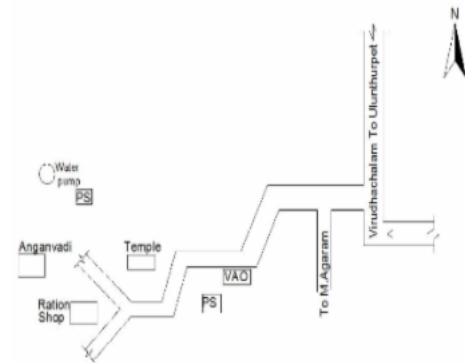

Google Map View

Polling Station Building Front View

Polling Station Front View

Cad View

Key MAP View

சட்டமன்றத் தொகுதியின் எண் மற்றும் பெயர் : 152-விருத்தாசலம் மற்றும் பெயர் 1-கர்ணத்தம் (வ.கி) மற்றும் (உஊ), செக்குமேட்டு தெரு