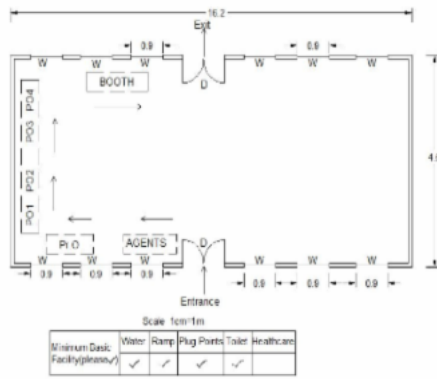

Google Map View

Polling Station Building Front View

Polling Station Front View

Cad View

Key MAP View

சட்டமன்றத் தொகுதியின் எண் மற்றும் பெயர் : 152-விருத்தாசலம் மற்றும் பெயர் 1-கர்ணத்தம் (வ.கி) மற்றும் (உஊ), செக்குமேட்டு தெரு