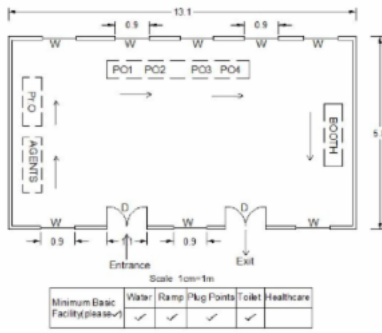

வாக்காளர் பதிவு அலுவலரின்
கையொப்பம்

Nazri Naksha

Google Map View

Polling Station Building Front View

Polling Station Front View

Cad View

Key MAP View

சட்டமன்றத் தொகுதியின் எண் மற்றும் பெயர் : 152-விருத்தாசலம் மற்றும் பெயர் 1-மு. அகரம் (வ.கி) மற்றும் (ஊ), தெற்கு தெரு பிரிவு எண் மற்றும் பெயர்