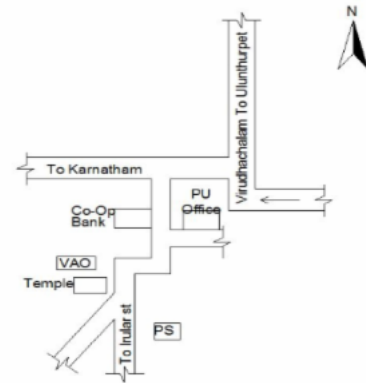

வாக்காளர் பதிவு அலுவலரின்
கையொப்பம்

Nazri Naksha

Google Map View

Polling Station Building Front View

Polling Station Front View

Cad View

Key MAP View

சட்டமன்றத் தொகுதியின் எண் மற்றும் பெயர் : 152-விருத்தாசலம் மற்றும் பெயர் 1-மு. அகரம் (வ.கி) மற்றும் (ஊ), தெற்கு தெரு பிரிவு எண் மற்றும் பெயர்