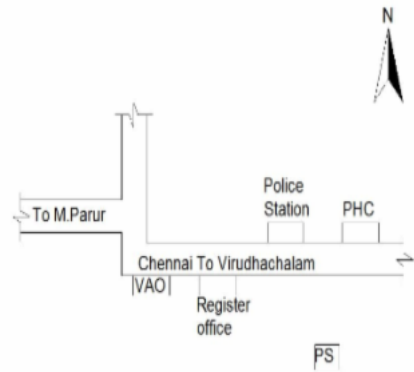

Google Map View

Polling Station Building Front View

Polling Station Front View

Cad View

Key MAP View

1 பெயர் : பார்வதி கணவர் பெயர்: சுப்ரமணியன் வீட்டு எண் : 1 வயது : 73 பாலினம் : பெண் Photo is available XAG1395409	2 பெயர் : குமார் தந்தை பெயர்: சுப்ரமணியன் வீட்டு எண் : 1 வயது : 56 பாலினம் : ஆண் Photo is available XAG1395417	3 பெயர் : வெங்கடேசன் தந்தை பெயர்: சுப்ரமணியன் வீட்டு எண் : 1 வயது : 54 பாலினம் : ஆண் Photo is available GTV1471408
4 பெயர் : உஷா கணவர் பெயர்: குமார் வீட்டு எண் : 1 வயது : 53 பாலினம் : பெண் Photo is available GTV3370145	5 பெயர் : கலாவதி கணவர் பெயர்: வெங்கடேசன் வீட்டு எண் : 1 வயது : 51 பாலினம் : பெண் Photo is available GTV1471424	S 6 பெயர் : சிவகாம சுந்தர் கணவர் பெயர்: செந்தில்குமார் வீட்டு எண் : 01 வயது : 38 பாலினம் : பெண் Photo is available XGI2256576
7 பெயர் : சங்கவி தந்தை பெயர்: துரைசாமி வீட்டு எண் : 1/2 வயது : 25 பாலினம் : பெண் Photo is available XAG1862226	8 பெயர் : கொளஞ்சி கணவர் பெயர்: கலியமூர்த்தி வீட்டு எண் : 1e வயது : 55 பாலினம் : பெண் Photo is available XAG0441071	9 பெயர் : அமுதா கணவர் பெயர்: ராஜசேகர் வீட்டு எண் : 1e வயது : 44 பாலினம் : பெண் Photo is available XAG0441097
10 பெயர் : தேவி கணவர் பெயர்: பாஸ்கர் வீட்டு எண் : 1E வயது : 39 பாலினம் : பெண் Photo is available XAG0354068	11 பெயர் : பிரதீப்தாஸ் தந்தை பெயர்: குப்புசாமி வீட்டு எண் : 1E வயது : 36 பாலினம் : ஆண் Photo is available XAG0354092	12 பெயர் : நவந்த கிருஷ்ணன் தந்தை பெயர்: குமார் வீட்டு எண் : 1e வயது : 31 பாலினம் : ஆண் Photo is available XAG0441030
13 பெயர் : ராஜேஷ்குமார் தந்தை பெயர்: ஜெயராமன் வீட்டு எண் : 1E வயது : 30 பாலினம் : ஆண் Photo is available XAG0731570	14 பெயர் : முகமது அப்துல்லா தந்தை பெயர்: முகமது அலி வீட்டு எண் : 1E வயது : 30 பாலினம் : ஆண் Photo is available XAG0731588	15 பெயர் : மகாலட்சுமி கணவர் பெயர்: சுவாமிநாதன் வீட்டு எண் : 1E வயது : 30 பாலினம் : பெண் Photo is available XAG0731471
16 பெயர் : சீனுவாசன் தந்தை பெயர்: முருகன் வீட்டு எண் : 1E வயது : 29 பாலினம் : ஆண் Photo is available XAG0781039	17 பெயர் : கார்த்திக் தந்தை பெயர்: குமார் வீட்டு எண் : 2 வயது : 35 பாலினம் : ஆண் Photo is available XAG0228783	S2 18 பெயர் : ரஞ்சனி தாயின் பெயர்: கொளஞ்சி வீட்டு எண் : 2- வயது : 39 பாலினம் : பெண் Photo is available XAG0652644
19 பெயர் : ராகுல் வெ தந்தை பெயர்: வெங்கடேசன் வீட்டு எண் : 2என்படி தெரு வயது : 21 பாலினம் : ஆண் Photo is available XAG2235760	20 பெயர் : யாஸ்மின் ந கணவர் பெயர்: சலாவுதீன் வீட்டு எண் : 3/12 வயது : 23 பாலினம் : பெண் Photo is available XAG2344505	21 பெயர் : சரசுவதி கணவர் பெயர்: கலியமூர்த்தி வீட்டு எண் : 4 வயது : 71 பாலினம் : பெண் Photo is available GTV1603018
22 பெயர் : அருண் குமார் தந்தை பெயர்: குமார் வீட்டு எண் : 5/12 வயது : 27 பாலினம் : ஆண் Photo is available XAG1862424	23 பெயர் : உமாதேவி கணவர் பெயர்: ஆனந்த் ஏழிலரசன் வீட்டு எண் : 6 வயது : 71 பாலினம் : பெண் Photo is available XAG1859610	# 24 பெயர் : தாஜீனிஷா கணவர் பெயர்: அப்துல்சலாம் வீட்டு எண் : 6 வயது : 65 பாலினம் : பெண் Photo is available GTV3567740
25 பெயர் : கவிதா கணவர் பெயர்: விஜயகுமார் வீட்டு எண் : 6 வயது : 36 பாலினம் : பெண் Photo is available XAG1848969	26 பெயர் : பாரதிகலைச்செல்வன் தந்தை பெயர்: சாந்தப்பன் வீட்டு எண் : 6 வயது : 34 பாலினம் : ஆண் Photo is available XAG0731240	27 பெயர் : செல்வாம்பாள் கணவர் பெயர்: செல்வராசு வீட்டு எண் : 6-5A வயது : 56 பாலினம் : பெண் Photo is available XAG1395441
28 பெயர் : சக்திவேல் தந்தை பெயர்: செல்வராசு வீட்டு எண் : 6-5A வயது : 39 பாலினம் : ஆண் Photo is available GTV3371366	29 பெயர் : ஏழுமலை தந்தை பெயர்: முத்துவேல் வீட்டு எண் : 7 வயது : 44 பாலினம் : ஆண் Photo is available GTV3029931	30 பெயர் : வனிதா கணவர் பெயர்: ஏழுமலை வீட்டு எண் : 7 வயது : 43 பாலினம் : பெண் Photo is available GTV3023611