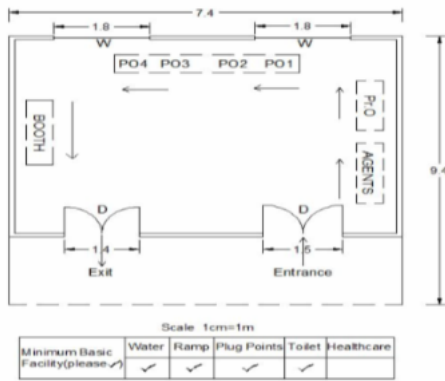

Google Map View

Polling Station Building Front View

Polling Station Front View

Cad View

Key MAP View

1 பெயர் : பார்வதி கணவர் பெயர்: சுப்ரமணியன் வீட்டு எண் : 1 வயது : 73 பாலினம் : பெண் Photo is available XAG1395409	2 பெயர் : குமார் தந்தை பெயர்: சுப்ரமணியன் வீட்டு எண் : 1 வயது : 56 பாலினம் : ஆண் Photo is available XAG1395417	3 பெயர் : வெங்கடேசன் தந்தை பெயர்: சுப்ரமணியன் வீட்டு எண் : 1 வயது : 54 பாலினம் : ஆண் Photo is available GTV1471408
4 பெயர் : உஷா கணவர் பெயர்: குமார் வீட்டு எண் : 1 வயது : 53 பாலினம் : பெண் Photo is available GTV3370145	5 பெயர் : கலாவதி கணவர் பெயர்: வெங்கடேசன் வீட்டு எண் : 1 வயது : 51 பாலினம் : பெண் Photo is available GTV1471424	S 6 பெயர் : சிவகாம சுந்தர் கணவர் பெயர்: செந்தில்குமார் வீட்டு எண் : 01 வயது : 38 பாலினம் : பெண் Photo is available XGI2256576
7 பெயர் : சங்கவி தந்தை பெயர்: துரைசாமி வீட்டு எண் : 1/2 வயது : 25 பாலினம் : பெண் Photo is available XAG1862226	8 பெயர் : கொளஞ்சி கணவர் பெயர்: கலியமூர்த்தி வீட்டு எண் : 1e வயது : 55 பாலினம் : பெண் Photo is available XAG0441071	9 பெயர் : அமுதா கணவர் பெயர்: ராஜசேகர் வீட்டு எண் : 1e வயது : 44 பாலினம் : பெண் Photo is available XAG0441097
10 பெயர் : தேவி கணவர் பெயர்: பாஸ்கர் வீட்டு எண் : 1E வயது : 39 பாலினம் : பெண் Photo is available XAG0354068	11 பெயர் : பிரதீப்தாஸ் தந்தை பெயர்: குப்புசாமி வீட்டு எண் : 1E வயது : 36 பாலினம் : ஆண் Photo is available XAG0354092	12 பெயர் : நவந்த கிருஷ்ணன் தந்தை பெயர்: குமார் வீட்டு எண் : 1e வயது : 31 பாலினம் : ஆண் Photo is available XAG0441030
13 பெயர் : ராஜேஷ்குமார் தந்தை பெயர்: ஜெயராமன் வீட்டு எண் : 1E வயது : 30 பாலினம் : ஆண் Photo is available XAG0731570	14 பெயர் : முகமது அப்துல்லா தந்தை பெயர்: முகமது அலி வீட்டு எண் : 1E வயது : 30 பாலினம் : ஆண் Photo is available XAG0731588	15 பெயர் : மகாலட்சுமி கணவர் பெயர்: சுவாமிநாதன் வீட்டு எண் : 1E வயது : 30 பாலினம் : பெண் Photo is available XAG0731471
16 பெயர் : சீனுவாசன் தந்தை பெயர்: முருகன் வீட்டு எண் : 1E வயது : 29 பாலினம் : ஆண் Photo is available XAG0781039	17 பெயர் : கார்த்திக் தந்தை பெயர்: குமார் வீட்டு எண் : 2 வயது : 35 பாலினம் : ஆண் Photo is available XAG0228783	S2 18 பெயர் : ரஞ்சனி தாயின் பெயர்: கொளஞ்சி வீட்டு எண் : 2- வயது : 39 பாலினம் : பெண் Photo is available XAG0652644
19 பெயர் : ராகுல் வெ தந்தை பெயர்: வெங்கடேசன் வீட்டு எண் : 2என்படி தெரு வயது : 21 பாலினம் : ஆண் Photo is available XAG2235760	20 பெயர் : யாஸ்மின் ந கணவர் பெயர்: சலாவுதீன் வீட்டு எண் : 3/12 வயது : 23 பாலினம் : பெண் Photo is available XAG2344505	21 பெயர் : சரசுவதி கணவர் பெயர்: கலியமூர்த்தி வீட்டு எண் : 4 வயது : 71 பாலினம் : பெண் Photo is available GTV1603018
22 பெயர் : அருண் குமார் தந்தை பெயர்: குமார் வீட்டு எண் : 5/12 வயது : 27 பாலினம் : ஆண் Photo is available XAG1862424	23 பெயர் : உமாதேவி கணவர் பெயர்: ஆனந்த் ஏழிலரசன் வீட்டு எண் : 6 வயது : 71 பாலினம் : பெண் Photo is available XAG1859610	# 24 பெயர் : தாஜீனிஷா கணவர் பெயர்: அப்துல்சலாம் வீட்டு எண் : 6 வயது : 65 பாலினம் : பெண் Photo is available GTV3567740
25 பெயர் : கவிதா கணவர் பெயர்: விஜயகுமார் வீட்டு எண் : 6 வயது : 36 பாலினம் : பெண் Photo is available XAG1848969	26 பெயர் : பாரதிகலைச்செல்வன் தந்தை பெயர்: சாந்தப்பன் வீட்டு எண் : 6 வயது : 34 பாலினம் : ஆண் Photo is available XAG0731240	27 பெயர் : செல்வாம்பாள் கணவர் பெயர்: செல்வராசு வீட்டு எண் : 6-5A வயது : 56 பாலினம் : பெண் Photo is available XAG1395441
28 பெயர் : சக்திவேல் தந்தை பெயர்: செல்வராசு வீட்டு எண் : 6-5A வயது : 39 பாலினம் : ஆண் Photo is available GTV3371366	29 பெயர் : ஏழுமலை தந்தை பெயர்: முத்துவேல் வீட்டு எண் : 7 வயது : 44 பாலினம் : ஆண் Photo is available GTV3029931	30 பெயர் : வனிதா கணவர் பெயர்: ஏழுமலை வீட்டு எண் : 7 வயது : 43 பாலினம் : பெண் Photo is available GTV3023611