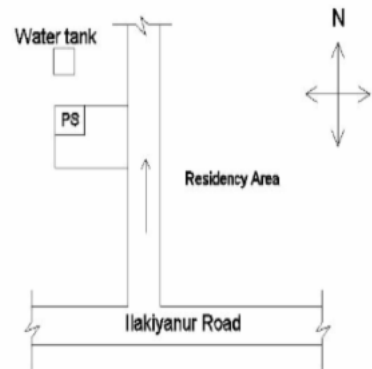

Key MAP View