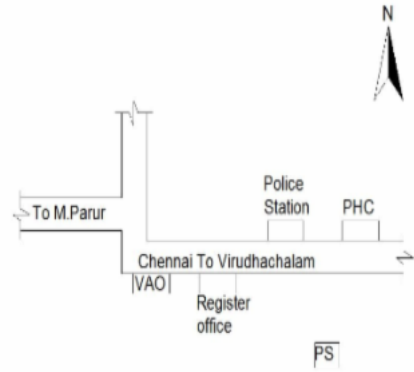

Google Map View

Polling Station Building Front View

Polling Station Front View

Cad View

Key MAP View

1 பெயர் : முருகவேல் தந்தை பெயர்: ஆறுமுகம் வீட்டு எண் : 1 வயது : 59 பாலினம் : ஆண் Photo is available	GTV3568300	2 பெயர் : மகிமைதாஸ் தந்தை பெயர்: ஸ்டீபன் வீட்டு எண் : 1 வயது : 57 பாலினம் : ஆண் Photo is available	GTV3529161	3 பெயர் : எஸ்தர்ராணி கணவர் பெயர்: மகிமைதாஸ் வீட்டு எண் : 1 வயது : 56 பாலினம் : பெண் Photo is available	GTV3529088
4 பெயர் : முத்துமாரி தந்தை பெயர்: களக்கோடி வீட்டு எண் : 1 வயது : 48 பாலினம் : ஆண் Photo is available	XAG0731216	5 பெயர் : மணிகண்டன் தந்தை பெயர்: கொளஞ்சியப்பன் வீட்டு எண் : 1 வயது : 45 பாலினம் : ஆண் Photo is available	XAG0440263	6 பெயர் : ராஜ் கணவர் பெயர்: முத்துமாரி வீட்டு எண் : 1 வயது : 43 பாலினம் : பெண் Photo is available	XAG0731554
7 பெயர் : நவந்தகிருஷ்ணன் தந்தை பெயர்: செம்மலை வீட்டு எண் : 1 வயது : 28 பாலினம் : ஆண் Photo is available	XAG1073824	8 பெயர் : பிரசாந்த் தந்தை பெயர்: நடராஜன் வீட்டு எண் : 1 வயது : 26 பாலினம் : ஆண் Photo is available	XAG1048735	9 பெயர் : ஆனந்தகிருஷ்ணன் தந்தை பெயர்: செம்மலை வீட்டு எண் : 1 வயது : 26 பாலினம் : ஆண் Photo is available	XAG1982925
10 பெயர் : ராஜபாடரங்கதுரை தந்தை பெயர்: ராஜலூர் வீட்டு எண் : 1-1a வயது : 44 பாலினம் : ஆண் Photo is available	XAG0376723	11 பெயர் : சரவணன் தந்தை பெயர்: ராமதாஸ் வீட்டு எண் : 1-54B வயது : 28 பாலினம் : ஆண் Photo is available	XAG0998351	12 பெயர் : சாமிநாதன் தந்தை பெயர்: பெரியசாமி வீட்டு எண் : 1A வயது : 73 பாலினம் : ஆண் Photo is available	XAG1423540
13 பெயர் : பிரியங்கா கணவர் பெயர்: ஜெயபால் வீட்டு எண் : 1ஏ வயது : 33 பாலினம் : பெண் Photo is available	XAG1998871	14 பெயர் : ஜெயகாந்தம் கணவர் பெயர்: சுந்தரராஜன் வீட்டு எண் : 1E வயது : 60 பாலினம் : பெண் Photo is available	XAG0731612	15 பெயர் : சந்திரவேலா கணவர் பெயர்: பாலசுப்ரமணியன் வீட்டு எண் : 1E வயது : 43 பாலினம் : பெண் Photo is available	XAG0153551
16 பெயர் : மல்லிகா கணவர் பெயர்: குணசேகர் வீட்டு எண் : 1e வயது : 43 பாலினம் : பெண் Photo is available	XAG0441287	17 பெயர் : ரம்யா கணவர் பெயர்: செந்தில்வேலன் வீட்டு எண் : 1E வயது : 37 பாலினம் : பெண் Photo is available	XAG0781138	18 பெயர் : சுகந்தி தந்தை பெயர்: பாபு வீட்டு எண் : 1E வயது : 31 பாலினம் : ஆண் Photo is available	XAG0731661
19 பெயர் : மகேஷினி தந்தை பெயர்: தட்சணாமூர்த்தி வீட்டு எண் : 1e வயது : 27 பாலினம் : பெண் Photo is available	XAG0965392	20 பெயர் : பச்சையம்மாள் கணவர் பெயர்: பெருமாள் வீட்டு எண் : 2 வயது : 76 பாலினம் : பெண் Photo is available	XAG0153577	21 பெயர் : பாலகிருட்டிணன் தந்தை பெயர்: பெருமாள் வீட்டு எண் : 2 வயது : 61 பாலினம் : ஆண் Photo is available	XAG1423557
22 பெயர் : ராதாகிருஷ்ணன் தந்தை பெயர்: பெருமாள் வீட்டு எண் : 2 வயது : 58 பாலினம் : ஆண் Photo is available	XAG1423565	23 பெயர் : ராமகிருஷ்ணன் தந்தை பெயர்: பெருமாள் வீட்டு எண் : 2 வயது : 56 பாலினம் : ஆண் Photo is available	XAG0550392	24 பெயர் : செல்வி கணவர் பெயர்: ராதாகிருஷ்ணன் வீட்டு எண் : 2 வயது : 50 பாலினம் : பெண் Photo is available	GTV3568292
25 பெயர் : தவமனி கணவர் பெயர்: இராமகிருஷ்ணன் வீட்டு எண் : 2 வயது : 47 பாலினம் : பெண் Photo is available	XAG0550426	26 பெயர் : கோவிந்தராமக்கிருஷ்ணன் தந்தை பெயர்: பெருமாள் வீட்டு எண் : 2 வயது : 44 பாலினம் : ஆண் Photo is available	GTV3568284	27 பெயர் : ராதிகர் கணவர் பெயர்: கோபாலகிருஷ்ணன் வீட்டு எண் : 2 வயது : 37 பாலினம் : பெண் Photo is available	XAG1076579
28 பெயர் : இளங்கோவன் தந்தை பெயர்: பெருமாள் வீட்டு எண் : 2 வயது : 36 பாலினம் : ஆண் Photo is available	XAG0153585	29 பெயர் : ஜெஷ்வர்யா கணவர் பெயர்: இளங்கோவன் வீட்டு எண் : 02 வயது : 34 பாலினம் : பெண் Photo is available	XAG2111235	30 பெயர் : ரமேஷ் தந்தை பெயர்: பாலகிருஷ்ணன் வீட்டு எண் : 2 வயது : 33 பாலினம் : ஆண் Photo is available	XAG0316760