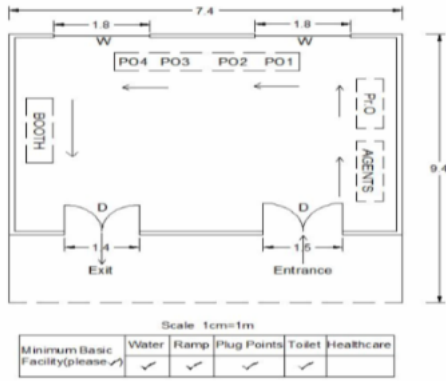

Google Map View

Polling Station Building Front View

Polling Station Front View

Cad View

Key MAP View

1 பெயர் : முருகவேல் தந்தை பெயர்: ஆறுமுகம் வீட்டு எண் : 1 வயது : 59 பாலினம் : ஆண் Photo is available	GTV3568300	2 பெயர் : மகிமைதாஸ் தந்தை பெயர்: ஸ்டீபன் வீட்டு எண் : 1 வயது : 57 பாலினம் : ஆண் Photo is available	GTV3529161	3 பெயர் : எஸ்தர்ராணி கணவர் பெயர்: மகிமைதாஸ் வீட்டு எண் : 1 வயது : 56 பாலினம் : பெண் Photo is available	GTV3529088
4 பெயர் : முத்துமாரி தந்தை பெயர்: களக்கோடி வீட்டு எண் : 1 வயது : 48 பாலினம் : ஆண் Photo is available	XAG0731216	5 பெயர் : மணிகண்டன் தந்தை பெயர்: கொளஞ்சியப்பன் வீட்டு எண் : 1 வயது : 45 பாலினம் : ஆண் Photo is available	XAG0440263	6 பெயர் : ராஜ் கணவர் பெயர்: முத்துமாரி வீட்டு எண் : 1 வயது : 43 பாலினம் : பெண் Photo is available	XAG0731554
7 பெயர் : நவந்தகிருஷ்ணன் தந்தை பெயர்: செம்மலை வீட்டு எண் : 1 வயது : 28 பாலினம் : ஆண் Photo is available	XAG1073824	8 பெயர் : பிரசாந்த் தந்தை பெயர்: நடராஜன் வீட்டு எண் : 1 வயது : 26 பாலினம் : ஆண் Photo is available	XAG1048735	9 பெயர் : ஆனந்தகிருஷ்ணன் தந்தை பெயர்: செம்மலை வீட்டு எண் : 1 வயது : 26 பாலினம் : ஆண் Photo is available	XAG1982925
10 பெயர் : ராஜபாடரங்கதுரை தந்தை பெயர்: ராஜலூர் வீட்டு எண் : 1-1a வயது : 44 பாலினம் : ஆண் Photo is available	XAG0376723	11 பெயர் : சரவணன் தந்தை பெயர்: ராமதாஸ் வீட்டு எண் : 1-54B வயது : 28 பாலினம் : ஆண் Photo is available	XAG0998351	12 பெயர் : சாமிநாதன் தந்தை பெயர்: பெரியசாமி வீட்டு எண் : 1A வயது : 73 பாலினம் : ஆண் Photo is available	XAG1423540
13 பெயர் : பிரியங்கா கணவர் பெயர்: ஜெயபால் வீட்டு எண் : 1ஏ வயது : 33 பாலினம் : பெண் Photo is available	XAG1998871	14 பெயர் : ஜெயகாந்தம் கணவர் பெயர்: சுந்தரராஜன் வீட்டு எண் : 1E வயது : 60 பாலினம் : பெண் Photo is available	XAG0731612	15 பெயர் : சந்திரவேலா கணவர் பெயர்: பாலசுப்ரமணியன் வீட்டு எண் : 1E வயது : 43 பாலினம் : பெண் Photo is available	XAG0153551
16 பெயர் : மல்லிகா கணவர் பெயர்: குணசேகர் வீட்டு எண் : 1e வயது : 43 பாலினம் : பெண் Photo is available	XAG0441287	17 பெயர் : ரம்யா கணவர் பெயர்: செந்தில்வேலன் வீட்டு எண் : 1E வயது : 37 பாலினம் : பெண் Photo is available	XAG0781138	18 பெயர் : சுகந்தி தந்தை பெயர்: பாபு வீட்டு எண் : 1E வயது : 31 பாலினம் : ஆண் Photo is available	XAG0731661
19 பெயர் : மகேஷினி தந்தை பெயர்: தட்சணாமூர்த்தி வீட்டு எண் : 1e வயது : 27 பாலினம் : பெண் Photo is available	XAG0965392	20 பெயர் : பச்சையம்மாள் கணவர் பெயர்: பெருமாள் வீட்டு எண் : 2 வயது : 76 பாலினம் : பெண் Photo is available	XAG0153577	21 பெயர் : பாலகிருட்டிணன் தந்தை பெயர்: பெருமாள் வீட்டு எண் : 2 வயது : 61 பாலினம் : ஆண் Photo is available	XAG1423557
22 பெயர் : ராதாகிருஷ்ணன் தந்தை பெயர்: பெருமாள் வீட்டு எண் : 2 வயது : 58 பாலினம் : ஆண் Photo is available	XAG1423565	23 பெயர் : ராமகிருஷ்ணன் தந்தை பெயர்: பெருமாள் வீட்டு எண் : 2 வயது : 56 பாலினம் : ஆண் Photo is available	XAG0550392	24 பெயர் : செல்வி கணவர் பெயர்: ராதாகிருஷ்ணன் வீட்டு எண் : 2 வயது : 50 பாலினம் : பெண் Photo is available	GTV3568292
25 பெயர் : தவமனி கணவர் பெயர்: இராமகிருஷ்ணன் வீட்டு எண் : 2 வயது : 47 பாலினம் : பெண் Photo is available	XAG0550426	26 பெயர் : கோவிந்தராமக்கிருஷ்ணன் தந்தை பெயர்: பெருமாள் வீட்டு எண் : 2 வயது : 44 பாலினம் : ஆண் Photo is available	GTV3568284	27 பெயர் : ராதிகர் கணவர் பெயர்: கோபாலகிருஷ்ணன் வீட்டு எண் : 2 வயது : 37 பாலினம் : பெண் Photo is available	XAG1076579
28 பெயர் : இளங்கோவன் தந்தை பெயர்: பெருமாள் வீட்டு எண் : 2 வயது : 36 பாலினம் : ஆண் Photo is available	XAG0153585	29 பெயர் : ஜெஷ்வர்யா கணவர் பெயர்: இளங்கோவன் வீட்டு எண் : 02 வயது : 34 பாலினம் : பெண் Photo is available	XAG2111235	30 பெயர் : ரமேஷ் தந்தை பெயர்: பாலகிருஷ்ணன் வீட்டு எண் : 2 வயது : 33 பாலினம் : ஆண் Photo is available	XAG0316760