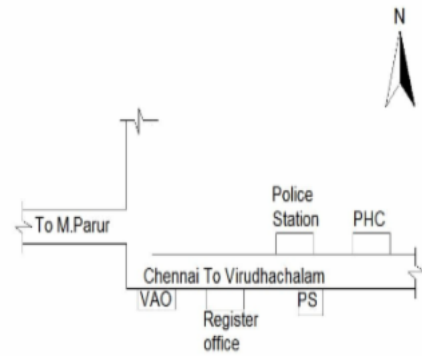

Google Map View

Polling Station Building Front View

Polling Station Front View

Cad View

Scale 1cm=1m

Minimum Basic Facility (please ✓)	Water	Ramp	Plug Points	Toilet	Healthcare
✓	✓	✓	✓	✓	✓

Key MAP View

1 பெயர் : ஜெயலட்சுமி கணவர் பெயர் : ராஜீவ்காந்தி வீட்டு எண் : 1 வயது : 39 பாலினம் : பெண்	XAG0543900	Photo is available	2 பெயர் : கார்த்திகா தந்தை பெயர் : ஆறுமுகம் வீட்டு எண் : 1 வயது : 30 பாலினம் : பெண்	XAG0825786	Photo is available	3 பெயர் : மணிகண்டன் ரா தந்தை பெயர் : ராஜீவ்காந்தி வீட்டு எண் : 1 வயது : 20 பாலினம் : ஆண்	XAG2221281	Photo is available
4 பெயர் : ராஜகுமாரி கணவர் பெயர் : லோகநாதன் வீட்டு எண் : 1E வயது : 35 பாலினம் : பெண்	XAG0550434	Photo is available	5 பெயர் : கல்யாணசுந்தரம் தந்தை பெயர் : ஆறுமுகம் வீட்டு எண் : 1E வயது : 32 பாலினம் : ஆண்	XAG0652859	Photo is available	6 பெயர் : கண்மணி தந்தை பெயர் : மணிகண்டன் வீட்டு எண் : 2/20 வயது : 24 பாலினம் : பெண்	XAG1817550	Photo is available
7 பெயர் : ஜி.கே.ஷண்முகம் தந்தை பெயர் : ஜெ.கே.ஷண்முகம் வீட்டு எண் : 2/60 வயது : 24 பாலினம் : ஆண்	XAG1869924	Photo is available	8 பெயர் : கலைச்செல்வி கணவர் பெயர் : ஜெ.கே.சுமார் வீட்டு எண் : 3 வயது : 41 பாலினம் : பெண்	XAG0965541	Photo is available	S 9 பெயர் : சரோஜா கணவர் பெயர் : விஜயகுமார் வீட்டு எண் : 4 வயது : 39 பாலினம் : பெண்	XAG0228544	Photo is available
10 பெயர் : காலிமுத்து தந்தை பெயர் : ராஜாகண்ணு வீட்டு எண் : 4/16 வயது : 24 பாலினம் : ஆண்	XAG1891068	Photo is available	11 பெயர் : அமுதா தந்தை பெயர் : நாகமணி வீட்டு எண் : 5 வயது : 53 பாலினம் : ஆண்	XAG0317024	Photo is available	12 பெயர் : ராஜவரசினி தந்தை பெயர் : துளசிராஜா வீட்டு எண் : 5 வயது : 24 பாலினம் : பெண்	XAG1891050	Photo is available
13 பெயர் : ஏந் தீபிகா தந்தை பெயர் : நாகமணி வீட்டு எண் : 5/1 வயது : 23 பாலினம் : பெண்	XAG1961929	Photo is available	14 பெயர் : மோனல் சவேதா தந்தை பெயர் : மணி வீட்டு எண் : 5/20 வயது : 24 பாலினம் : பெண்	XAG1869916	Photo is available	15 பெயர் : கொளஞ்சி தந்தை பெயர் : துரைசாமி வீட்டு எண் : 6 வயது : 71 பாலினம் : ஆண்	XAG1426147	Photo is available
16 பெயர் : ரஞ்சிதம் கணவர் பெயர் : கொளஞ்சி வீட்டு எண் : 6 வயது : 69 பாலினம் : பெண்	XAG1426154	Photo is available	17 பெயர் : சத்யா கணவர் பெயர் : பாலகுரு வீட்டு எண் : 6 வயது : 36 பாலினம் : பெண்	XAG0317347	Photo is available	18 பெயர் : பிரியா தந்தை பெயர் : மணிவண்ணன் வீட்டு எண் : 06 வயது : 25 பாலினம் : பெண்	XAG1056076	Photo is available
19 பெயர் : சோதி தந்தை பெயர் : ராமசாமி வீட்டு எண் : 7 வயது : 71 பாலினம் : ஆண்	XAG1426162	Photo is available	20 பெயர் : பூங்கோதை கணவர் பெயர் : பெருமாள் வீட்டு எண் : 7 வயது : 69 பாலினம் : பெண்	XAG1426170	Photo is available	21 பெயர் : அமுதா கணவர் பெயர் : சோதி வீட்டு எண் : 7 வயது : 66 பாலினம் : பெண்	XAG1426188	Photo is available
22 பெயர் : லோகநாதன் தந்தை பெயர் : வெங்கடேசன் வீட்டு எண் : 7 வயது : 51 பாலினம் : ஆண்	XAG1426196	Photo is available	23 பெயர் : ராதா கணவர் பெயர் : ஆறுமுகம் வீட்டு எண் : 7 வயது : 51 பாலினம் : பெண்	XAG1426204	Photo is available	24 பெயர் : செந்தில்குமார் தந்தை பெயர் : பெருமாள் வீட்டு எண் : 7 வயது : 50 பாலினம் : ஆண்	XAG1426212	Photo is available
25 பெயர் : மைதிலி கணவர் பெயர் : விஜய் வீட்டு எண் : 7 வயது : 46 பாலினம் : பெண்	XAG1426220	Photo is available	26 பெயர் : ராஜசேகர் தந்தை பெயர் : ஜோதி வீட்டு எண் : 7 வயது : 46 பாலினம் : ஆண்	GTV1563303	Photo is available	27 பெயர் : சித்ரா கணவர் பெயர் : செந்தில்குமார் வீட்டு எண் : 7 வயது : 45 பாலினம் : பெண்	XAG0317339	Photo is available
28 பெயர் : ஷர்மிளா தந்தை பெயர் : பாலகிருஷ்ணன் வீட்டு எண் : 7-2/5ஏ/1 வயது : 25 பாலினம் : பெண்	XAG1863042	Photo is available	29 பெயர் : கீர்த்திகா தந்தை பெயர் : செந்தில்குமார் வீட்டு எண் : 7/6 வயது : 21 பாலினம் : பெண்	XAG2335610	Photo is available	30 பெயர் : பாலகுரு தந்தை பெயர் : பெருமாள் வீட்டு எண் : 8 வயது : 43 பாலினம் : ஆண்	GTV3568516	Photo is available