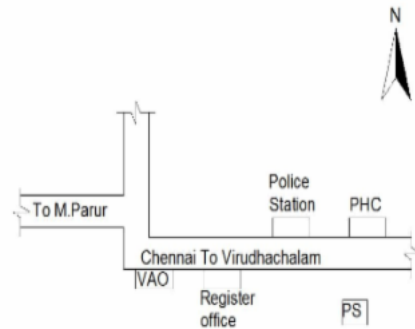

Key MAP View