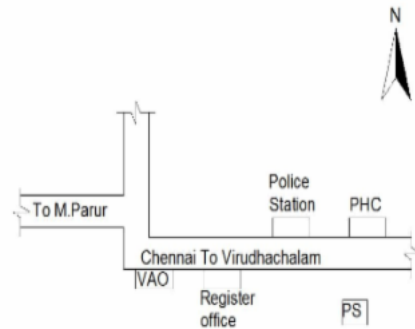

**3. வாக்குச் சாவடியின் விவரங்கள்**

<p><b>வாக்குச் சாவடியின் எண் மற்றும் பெயர் :</b></p> <p>133 - அரசினர் ஆண்கள் மேல்நிலைப்பள்ளி மங்கலம்பேட்டை ,வடக்கு பார்த்த கட்டிடம் அறை எண் 2 மங்கலம்பேட்டை ,606104</p> <p><b>வாக்குச் சாவடியின் முகவரி :</b></p> <p>அரசினர் ஆண்கள் மேல்நிலைப்பள்ளி, மங்கலம்பேட்டை 606104</p>	<p style="text-align: center;"><b>வாக்குச் சாவடியின் வகைப்பாடு (ஆண்/பெண்/பொது)</b></p>	<p style="text-align: center;">பொது</p>
	<b>துணை வாக்குச் சாவடிகளின் எண்ணிக்கை :</b>	0

Google Map View

Polling Station Building Front View

Polling Station Front View

Cad View

Key MAP View

சட்டமன்றத் தொகுதியின் எண் மற்றும் பெயர் : 152-விருத்தாசலம் மற்றும் பெயர் : 1-மங்கலம்பேட்டை (பே), வார்டு 12, கர்ணத்தம் ரோடு பிரிவு எண் மற்றும் பெயர்