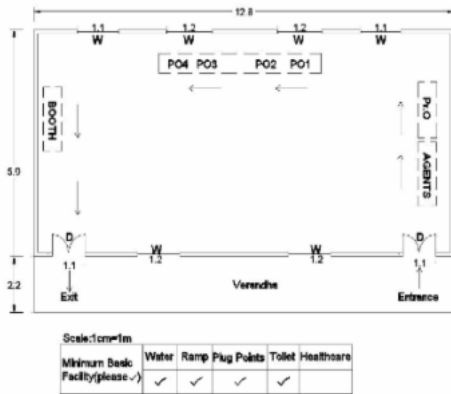

Google Map View

Polling Station Building Front View

Polling Station Front View

Cad View

Key MAP View

சட்டமன்றத் தொகுதியின் எண் மற்றும் பெயர் : 152-விருத்தாசலம் மற்றும் பெயர் : 1-மங்கலம்பேட்டை (பே), வார்டு 12, கர்ணத்தம் ரோடு பிரிவு எண் மற்றும் பெயர்