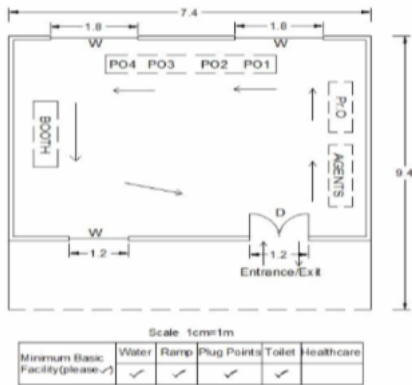

Google Map View

Polling Station Building Front View

Polling Station Front View

Cad View

Key MAP View

1 பெயர் : சேகர் தந்தை பெயர்: ராமசாமி வீட்டு எண் : 1 வயது : 56 பாலினம் : ஆண் Photo is available	GTV2137677	2 பெயர் : சாவித்திரி கணவர் பெயர்: சேகர் வீட்டு எண் : 1 வயது : 52 பாலினம் : பெண் Photo is available	GTV2137669	3 பெயர் : தில்சாத்தானு கணவர் பெயர்: அப்துல்பாருக் வீட்டு எண் : 1 வயது : 49 பாலினம் : பெண் Photo is available	GTV2139368
4 பெயர் : அப்துல்முஜீர் தந்தை பெயர்: நவாப்ஜான் வீட்டு எண் : 1 வயது : 46 பாலினம் : ஆண் Photo is available	GTV1517788	5 பெயர் : நஜிமுன்னிசா கணவர் பெயர்: அப்துல்முஜீர் வீட்டு எண் : 1 வயது : 46 பாலினம் : பெண் Photo is available	GTV2139350	6 பெயர் : தைபா பேகம் தந்தை பெயர்: பஷிர் முஹம்மது வீட்டு எண் : 1 வயது : 34 பாலினம் : பெண் Photo is available	XAG0822155
7 பெயர் : ஆமினா கணவர் பெயர்: அப்பாஸ் அலி வீட்டு எண் : 1 வயது : 33 பாலினம் : பெண் Photo is available	XAG0822148	8 பெயர் : மகாலட்சுமி சே சேகர் ரா தந்தை பெயர்: சேகர் ர வீட்டு எண் : 0/1 வயது : 19 பாலினம் : பெண் Photo is available	XAG2274744	9 பெயர் : சக்திவேல் தந்தை பெயர்: கிருஷ்ணன் வீட்டு எண் : 1E வயது : 51 பாலினம் : ஆண் Photo is available	XAG0822163
10 பெயர் : நுக்மணி கணவர் பெயர்: சக்திவேல் வீட்டு எண் : 1E வயது : 50 பாலினம் : பெண் Photo is available	XAG0822130	11 பெயர் : சாத்திக் பாட்ஷா தந்தை பெயர்: சாரங்கன் வீட்டு எண் : 1E வயது : 38 பாலினம் : ஆண் Photo is available	XAG0781948	12 பெயர் : ரங்கநாயகி கணவர் பெயர்: புருசோத்தமன் வீட்டு எண் : 2 வயது : 56 பாலினம் : பெண் Photo is available	GTV1471473
13 பெயர் : அம்சா கணவர் பெயர்: சேகர் வீட்டு எண் : 2 வயது : 52 பாலினம் : பெண் Photo is available	XAG1869353	14 பெயர் : சுதர்சனன் தந்தை பெயர்: புருசோத்தமன் வீட்டு எண் : 2 வயது : 27 பாலினம் : ஆண் Photo is available	XAG1867381	15 பெயர் : சுப்ரமணியன் தந்தை பெயர்: இராமலிங்கம் வீட்டு எண் : 2-5 வயது : 73 பாலினம் : ஆண் Photo is available	XAG0230813
16 பெயர் : மகேஸ்வரி கணவர் பெயர்: சுப்பிரமணியன் வீட்டு எண் : 2-5 வயது : 65 பாலினம் : பெண் Photo is available	XAG0230805	17 பெயர் : சுரேஷ் தந்தை பெயர்: சுப்பிரமணியன் வீட்டு எண் : 2-5 வயது : 43 பாலினம் : ஆண் Photo is available	XAG0230789	18 பெயர் : ஜெயலக்ஷ்மி சுரேஷ் கணவர் பெயர்: சுரேஷ் சு வீட்டு எண் : 2/5 வயது : 43 பாலினம் : பெண் Photo is available	XAG2277986
19 பெயர் : சாபான் பீவி கணவர் பெயர்: சபியுல்லா வீட்டு எண் : 2B-3 வயது : 45 பாலினம் : பெண் Photo is available	XAG0032623	20 பெயர் : கோமளா தந்தை பெயர்: விஜயராகவலு வீட்டு எண் : 2c வயது : 41 பாலினம் : பெண் Photo is available	XAG0317701	21 பெயர் : சம்பாயி கணவர் பெயர்: சுப்ரமணி வீட்டு எண் : 3 வயது : 84 பாலினம் : பெண் Photo is available	GTV2138840
22 பெயர் : தனம் கணவர் பெயர்: செயராமன் வீட்டு எண் : 3 வயது : 71 பாலினம் : பெண் Photo is available	GTV1472034	23 பெயர் : கண்ணன் தந்தை பெயர்: வரதராஜலு வீட்டு எண் : 3 வயது : 69 பாலினம் : ஆண் Photo is available	GTV2137693	24 பெயர் : பங்காரு கணவர் பெயர்: கண்ணன் வீட்டு எண் : 3 வயது : 59 பாலினம் : பெண் Photo is available	XAG1425420
25 பெயர் : கமலக்கண்ணன் தந்தை பெயர்: ஏழுமலை வீட்டு எண் : 3 வயது : 59 பாலினம் : ஆண் Photo is available	GTV2138774	26 பெயர் : பாத்திமாபீவி கணவர் பெயர்: முகம்மது ஹனீப் வீட்டு எண் : 3 வயது : 55 பாலினம் : பெண் Photo is available	GTV1517614	27 பெயர் : கண்ணன் தந்தை பெயர்: ஜெயராமன் வீட்டு எண் : 3 வயது : 53 பாலினம் : ஆண் Photo is available	GTV2140085
28 பெயர் : செல்வி கணவர் பெயர்: கமலக்கண்ணன் வீட்டு எண் : 3 வயது : 51 பாலினம் : பெண் Photo is available	GTV2138758	29 பெயர் : பாலாம்பூ கணவர் பெயர்: கமலக்கண்ணன் வீட்டு எண் : 3 வயது : 49 பாலினம் : பெண் Photo is available	GTV2138857	30 பெயர் : ரமேஷ்கிருஷ்ணன் தந்தை பெயர்: ஜெயராமன் வீட்டு எண் : 3 வயது : 42 பாலினம் : ஆண் Photo is available	GTV1550201