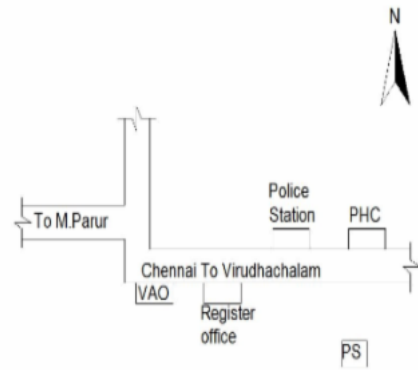

Key MAP View