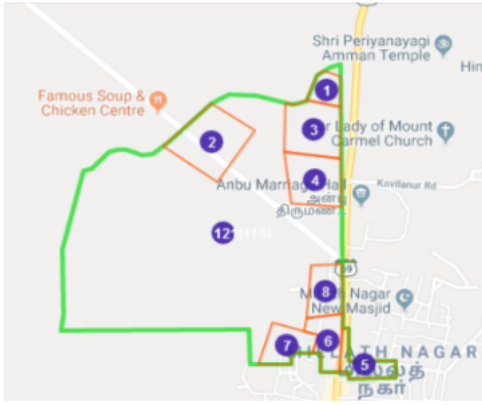

Nazri Naksha