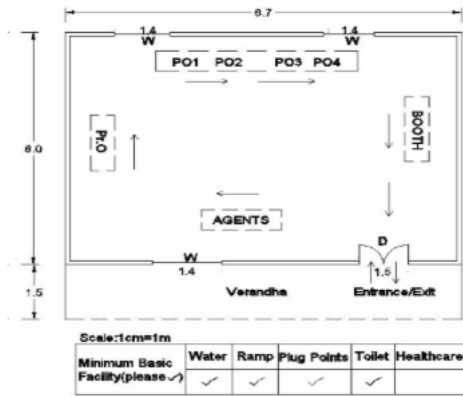

Google Map View

Polling Station Building Front View

Polling Station Front View

Cad View

Key MAP View

சட்டமன்றத் தொகுதியின் எண் மற்றும் பெயர் : 152-விருத்தாசலம் மற்றும் பெயர் 1-கோவிலானூர் (வ.கி) மற்றும் (ஊ), கோவிலானூர் கிராமம் பிரிவு எண் மற்றும் பெயர்