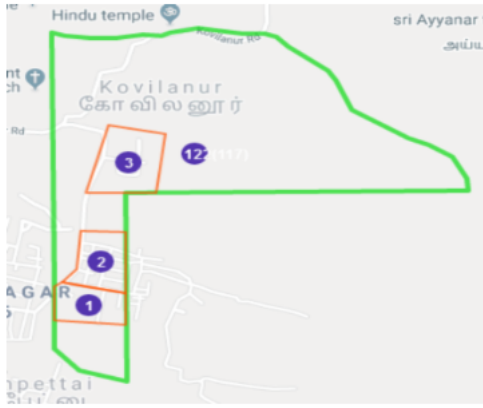

Nazri Naksha